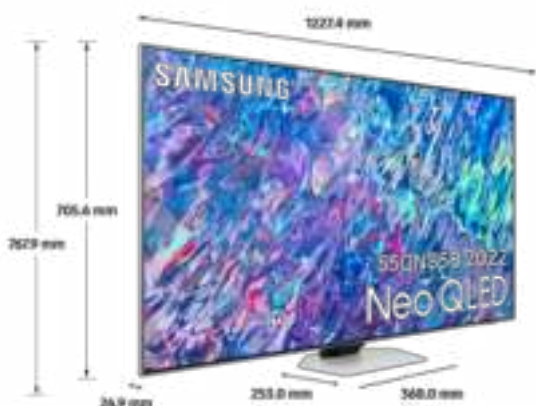

Image		Smart TV	
Technologie d'affichage	Neo QLED	Smart TV (Nouvelle interface Tizen 6)	Tizen™
Diagonale de l'écran (pouces)	55	Assistant vocal intégré (Bixby, Alexa, Google)	Oui
Diagonale de l'écran (cm)	138	Contrôle vocal	Oui
Définition	3,840 x 2,160	Applications Opérateurs	B.tv+ / TV d'Orange / Oqee by Free
Motion rate	100Hz	Airplay 2	Oui
Filtre anti reflet (QLC)	N/A	Samsung TV Plus	Oui
Processeur	Neo Quantum Processor 4K	Navigateur internet	Oui
Index de qualité d'image (PQI)	4300	SmartThings	Oui
HDR (High Dynamic Range)	Quantum HDR 1500	Guide Universel	Oui
HDR10+ / HLG	Certifié (HDR10+ Adaptive & Gaming)	Mirroring (TV vers Mobile)	Oui
Luminosité /Contraste	Quantum MatrixTechnology	Mirroring (Mobile vers TV)	Oui
Richesse des couleurs	100% Colour Volume (Quantum Dot)	NFC sur TV	N/A
Angles de vision élargis	Ultra Viewing Angle	Compatible Google Duo	Google Duo
Micro Dimming	Supreme UHD Dimming	Tap View	Oui
Immersion (Contrast Enhancer)	Oui	Multi View	jusqu'à 2 écrans
Expert Calibration	N/A	Lecteur vidéo/ caméra support 360	Oui
Capteur de luminosité	Mode confort	WiFi Direct	Oui
IA Upscaling	Oui	TV Sound sur Mobile	Oui
Mode Filmmaker	Oui	Sound Mirroring	Oui
		WiFi	Oui (WiFi5)
		Bluetooth	Oui (BT5.2)
		PC sur TV (Workspace)	Oui
		Mode Ambient	Mode Ambient+
		Micro intégré au TV	Oui
Design		Gaming	
Finesse du cadre	4 bords fins	Mode jeu auto (ALLM)	Oui
Finesse de l'écran	Ultra fin (25mm)	Game Motion Plus	Oui
Couleur du cadre	Argent	Dynamic Noir	Oui
Type de pied	Pied Central	Super Ultra Wide Game View	Oui
Couleur du Pied	Argent	Barre de jeu 2.0	Oui
Mode Ambient	Mode Ambient+	Mini Map Zoom	Oui
Boitier déporté One connect	N/A	FreeSync	FreeSync Premium Pro
Diffusion		Gaming Hub	Disponible courant 2022
Digital Broadcasting	DVB-T2CS2 x 2		
Tuner	Oui		
Fonction double Tuner	Oui		
CI+ (Common Interface)	CI+(1.4)		
Audio		Autres fonctionnalités	
Dolby Atmos	Oui	Compatible 9:16	Oui (Accessoire vendu séparément)
OTS (Object Tracking Sound)	OTS	Allumage instantané	Oui
Q-Symphony 2.0	Oui	Accessibilité	Oui
Puissance sonore (RMS)	60W	Recherche automatique des chaînes	Oui
Canaux	2.2.2CH	Gestion des sous titres	Oui
Woofer intégré (basses)	Oui	ConnectShare™ (HDD)	Oui
Bluetooth Audio	Oui	ConnectShare™ (USB 2.0)	Oui
AVA (Active Voice Amplifier)	Oui	Guide des programmes EPG	Oui
Adaptive Sound	Adaptive Sound+	Enregistrement (PVR)	Oui
2 connexions Bluetooth simultanées	Oui	Incrustation d'image	Oui
		Dépannage à distance	Oui
		IPv6 Support	Oui
Accessoires		Consommation	
Télécommande universelle solaire	TM2280E	Alimentation	AC220-240V 50/60Hz
Compatible VESA	200 x 200	Disponibilité des pièces détachées	7 ans
		Garantie 10 ans anti marquage	Oui
		Indice de réparabilité	8,6
		Consommation électrique (veille) (W)	0.50
		Consommation électrique annuelle (kWh)	107
		Classe énergétique	F
Connectiques		Spécifications techniques et logistiques	
HDMI (Nombre de ports)	4	Dimensions sans le pied (LxHxP)(mm)	1227.4 x 705.6 x 26.9
HDMI (Taux de rafraichissement)	4K 120Hz (ports HDMI 1/2/3/4)	Dimensions avec le pied (LxHxP)(mm)	1227.4 x 767.9 x 253.0
eARC	Oui	Dimensions du carton (LxHxP)(mm)	1448 x 836 x 172
Anynet+ (HDMI-CEC)	Oui	Dimension du pied	368 x 253
USB (Nombre de ports)	2	Poids de l'écran sans le pied (kg)	17.2
USB-C (Caméra Uniquement)	N/A	Poids de l'écran avec le pied (kg)	20.2
Ethernet (LAN)	Oui	Poids du carton (kg)	26.2
Digital Audio Out (Optical)	1	Taille de la vis	M8
Antenne TNT/Cable	Oui		
Satellite / Fransat	Oui		

Code EAN

8806094060614