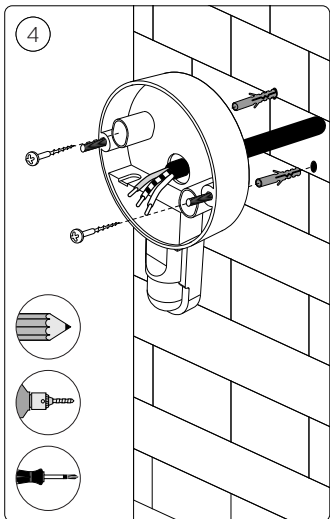

E27

MAX. 60 W

E27

MIN 5 SEC
MAX 5 MIN

2

6

7

9