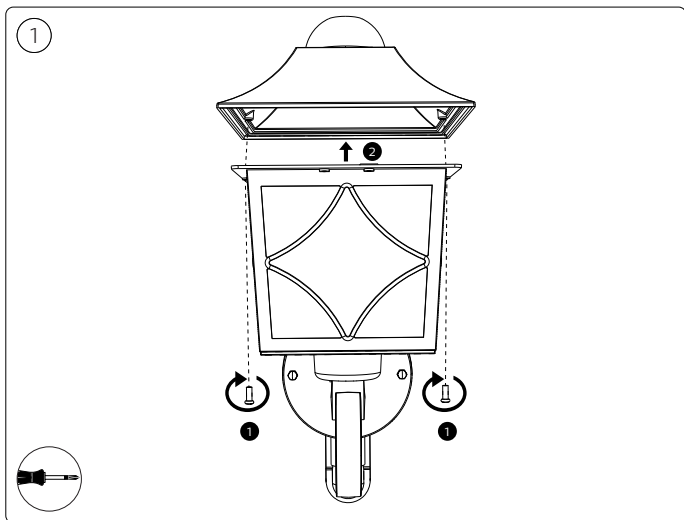

E27

MAX. 60 W

E27

MIN 5 SEC
MAX 5 MIN

2

6

7

9