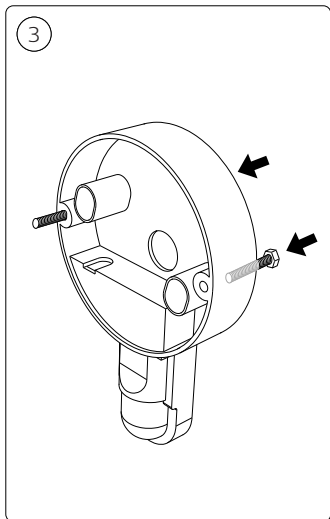

E27

MAX. 60 W

E27

MIN 5 SEC
MAX 5 MIN

2

6

7

9