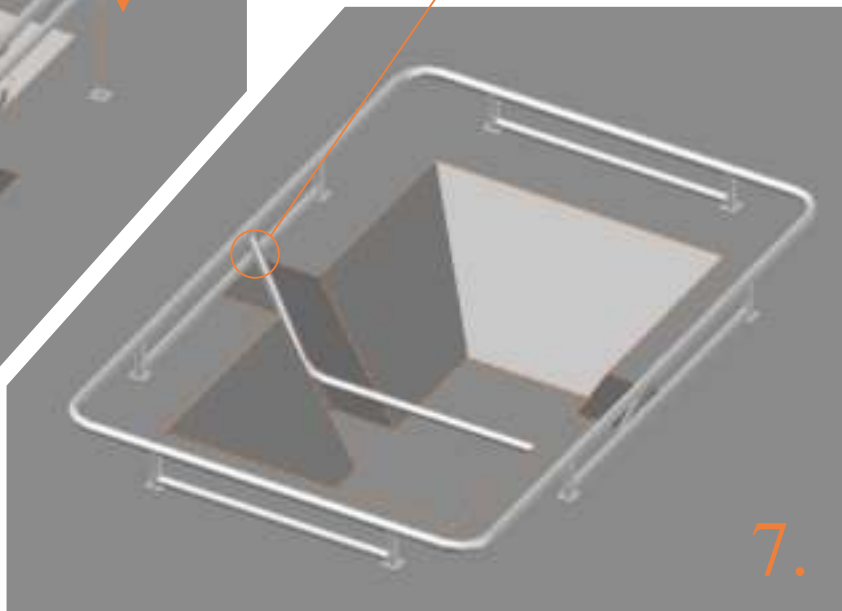

3.

Trampoline	Depth
Model 213-i	60cm

4.

6.

7.

8.

8x 175mm,  $\varnothing$ 3.2  
(red cap)

9.