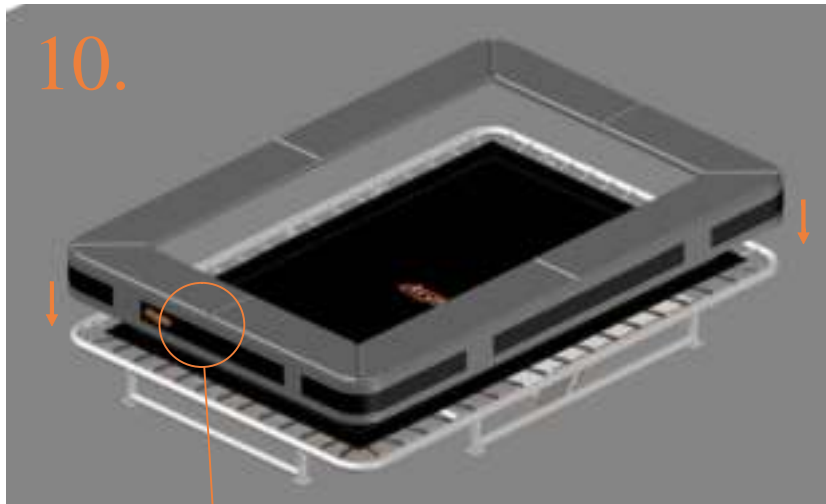

10.

TEPL-ELAS-A