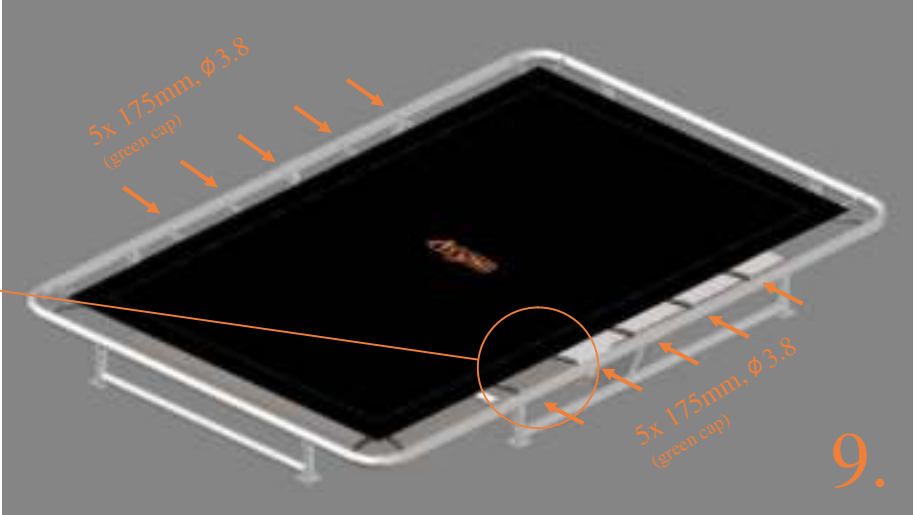

3.

Trampoline	Depth
Model 213-i	60cm

4.

6.

7.

8.

8x 175mm,  $\varnothing$ 3.2  
(red cap)

9.