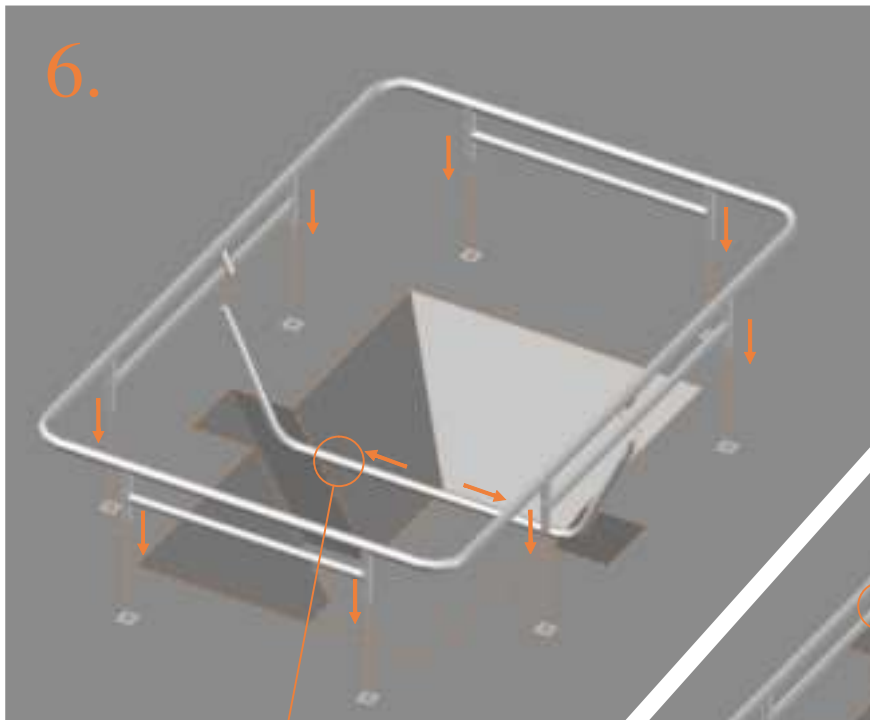

3.

Trampoline	Depth
Model 213-i	60cm

4.

6.

7.

8.

8x 175mm,  $\varnothing$ 3.2  
(red cap)

9.