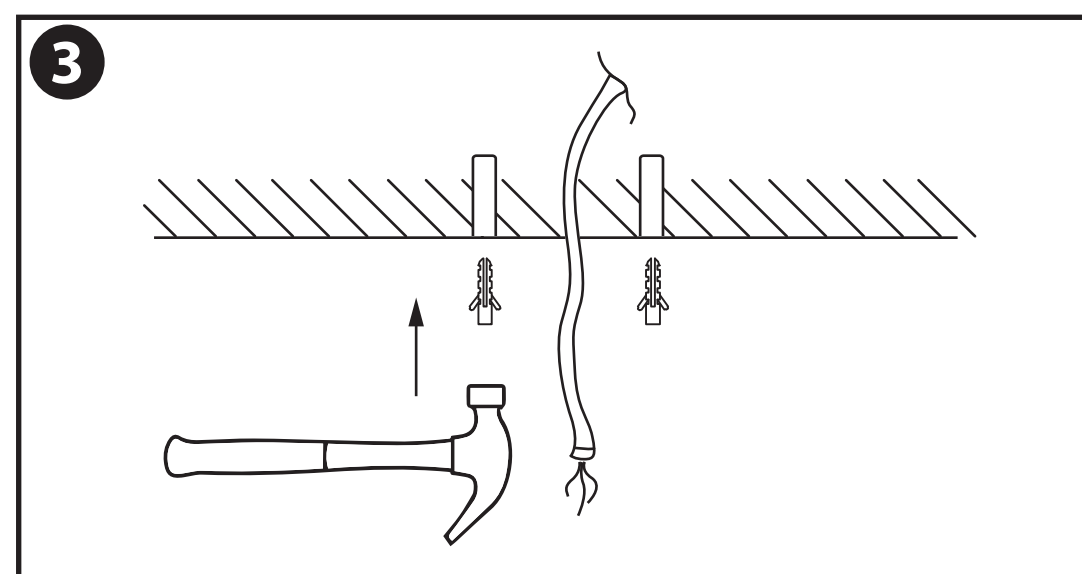

NL - Gebruikershandleiding voor Lamp #1 rieten hanglampen.
Deze handleiding bevat belangrijke informatie over de montage van het artikel.
Lees de handleiding daarom zorgvuldig door voordat u aan de installatie begint.

Artikelnummer	Kleur	Artikelnummer	Kleur
GRMVTC363	Natural	GRMVTC273	Natural
GRMVTC364	Natural	GRMVTC309	Natural
GRMVTC365	Natural	GRMVTC374	Natural
GRMVTC366	Natural	GRMVTC377	Natural
GRMVTC368	Natural	GRMVTC380B	Zwart