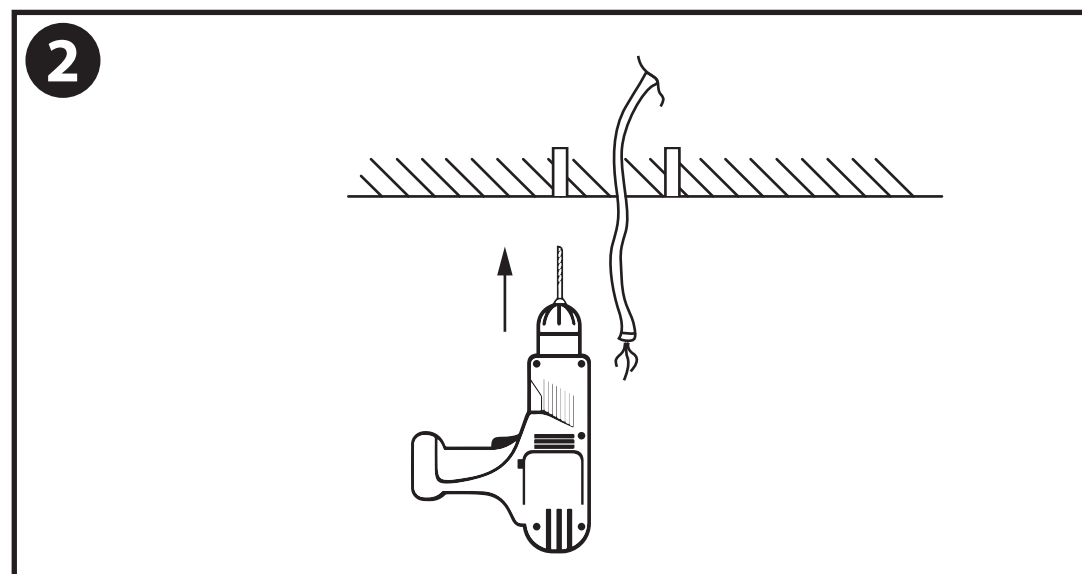

NL - Gebruikershandleiding voor Lamp #1 rieten hanglampen.
Deze handleiding bevat belangrijke informatie over de montage van het artikel.
Lees de handleiding daarom zorgvuldig door voordat u aan de installatie begint.

Artikelnummer	Kleur	Artikelnummer	Kleur
GRMVTC363	Natural	GRMVTC273	Natural
GRMVTC364	Natural	GRMVTC309	Natural
GRMVTC365	Natural	GRMVTC374	Natural
GRMVTC366	Natural	GRMVTC377	Natural
GRMVTC368	Natural	GRMVTC380B	Zwart