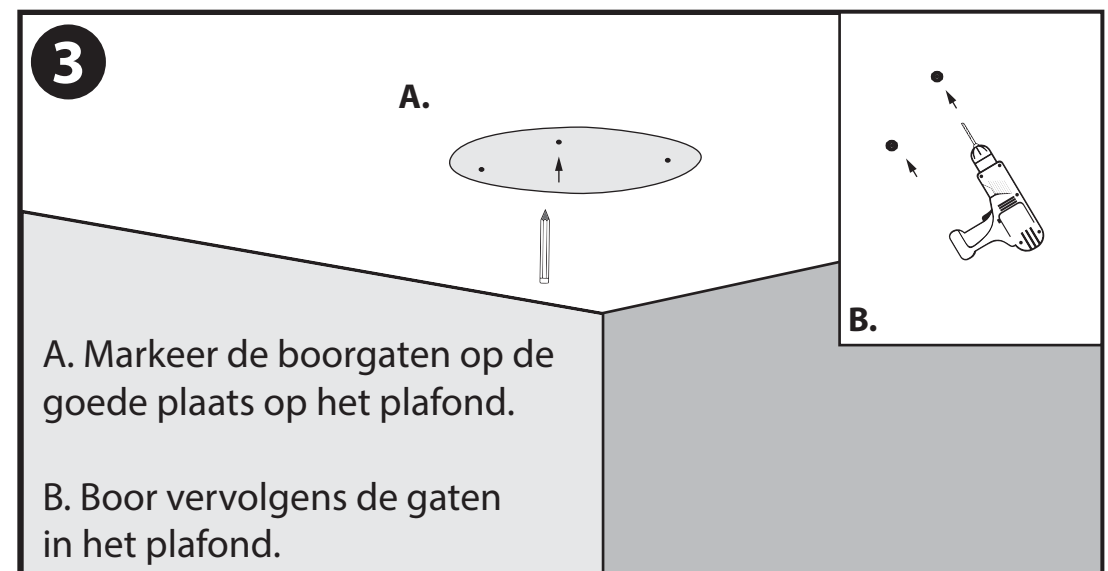

**NL** - Gebruikershandleiding voor Groenovatie LED Plafondlamp, Warm Wit Rond. Deze handleiding bevat belangrijke informatie over de montage van het artikel. Lees de handleiding daarom zorgvuldig door voordat u aan de installatie begint.

| Artikelnummer | Kleur    |
|---------------|----------|
| DO003501562   | Warm Wit |
| DO004002462   | Warm Wit |
| DO004504062   | Warm Wit |

- De armatuur dient te worden geïnstalleerd of onderhouden door een gekwalificeerde elektricien en bedraad in overeenstemming met de meest recente IEE elektrische voorschriften of de nationale vereisten.
- Dit artikel is gelabeld met een doorgestreepte afvalcontainer met een enkele zwarte lijn eronder (AEEA / WEEE), zoals vereist door de Europese Gemeenschapsrichtlijn 2012/19/EU. Dit symbool heeft betrekking op gebruikte elektrische en elektronische apparaten, daarom mag dit product niet met het normaal huishoudelijk afval worden weggegooid. De gebruiker is verantwoordelijk voor de verwijdering van deze apparaten via een aangewezen inzameling van afgedankte elektrische en elektronische apparatuur. Via het afvalverwerkingsbedrijf dat de genoemde diensten levert, helpt u actief mee om schadelijke effecten op het milieu te voorkomen door onjuiste verwijdering van schadelijke componenten te voorkomen.