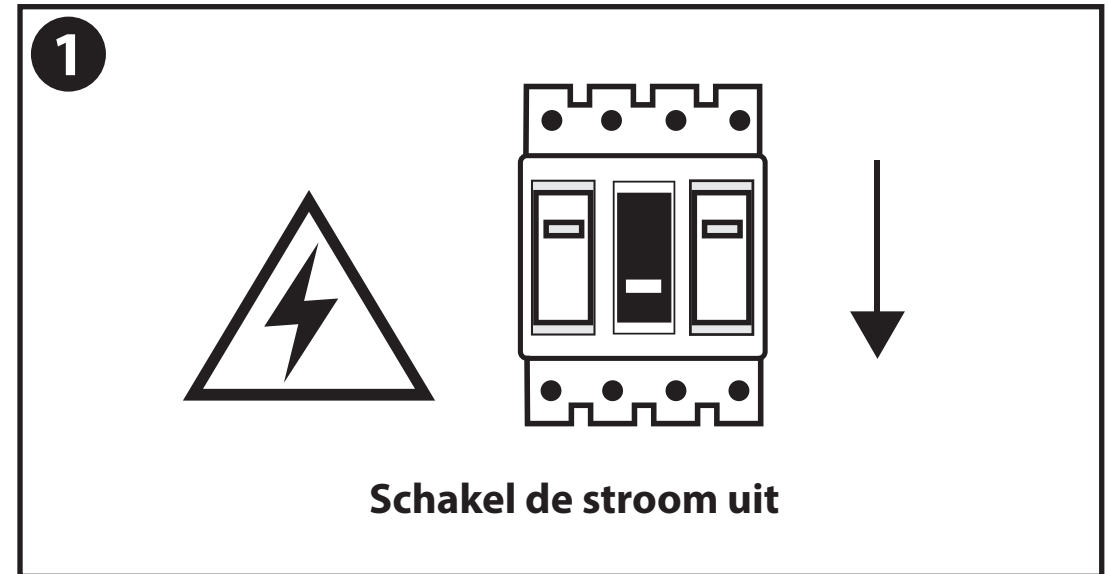

**NL** - Gebruikershandleiding voor Groenovatie LED Plafondlamp, Warm Wit Rond. Deze handleiding bevat belangrijke informatie over de montage van het artikel. Lees de handleiding daarom zorgvuldig door voordat u aan de installatie begint.

| Artikelnummer | Kleur    |
|---------------|----------|
| DO003501562   | Warm Wit |
| DO004002462   | Warm Wit |
| DO004504062   | Warm Wit |

- De armatuur dient te worden geïnstalleerd of onderhouden door een gekwalificeerde elektricien en bedraad in overeenstemming met de meest recente IEE elektrische voorschriften of de nationale vereisten.
- Dit artikel is gelabeld met een doorgestreepte afvalcontainer met een enkele zwarte lijn eronder (AEEA / WEEE), zoals vereist door de Europese Gemeenschapsrichtlijn 2012/19/EU. Dit symbool heeft betrekking op gebruikte elektrische en elektronische apparaten, daarom mag dit product niet met het normaal huishoudelijk afval worden weggegooid. De gebruiker is verantwoordelijk voor de verwijdering van deze apparaten via een aangewezen inzameling van afgedankte elektrische en elektronische apparatuur. Via het afvalverwerkingsbedrijf dat de genoemde diensten levert, helpt u actief mee om schadelijke effecten op het milieu te voorkomen door onjuiste verwijdering van schadelijke componenten te voorkomen.