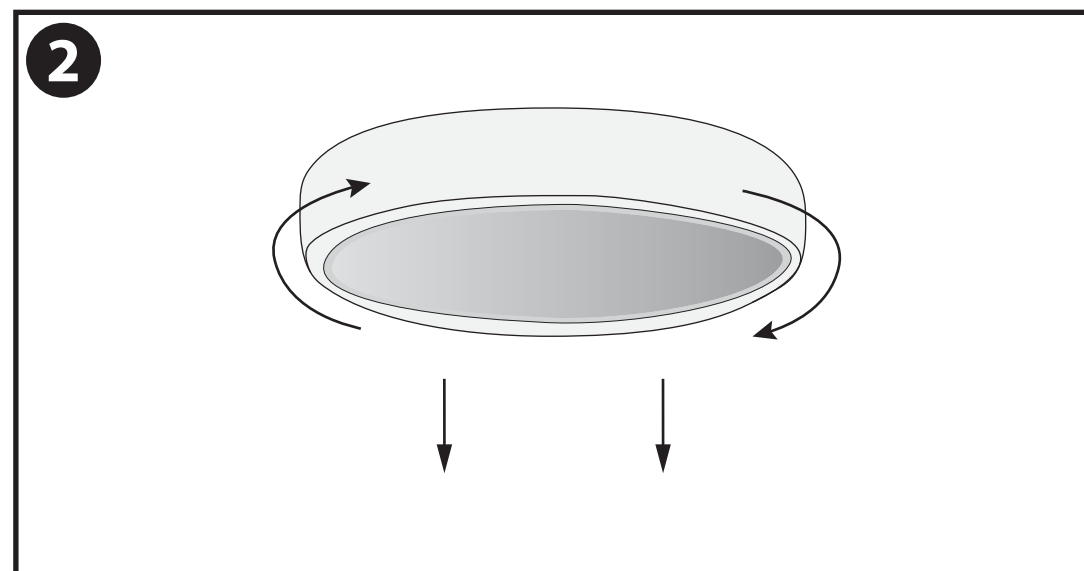

**NL** - Gebruikershandleiding voor Groenovatie LED Plafondlamp, Warm Wit Rond. Deze handleiding bevat belangrijke informatie over de montage van het artikel. Lees de handleiding daarom zorgvuldig door voordat u aan de installatie begint.

| Artikelnummer | Kleur    |
|---------------|----------|
| DO003501562   | Warm Wit |
| DO004002462   | Warm Wit |
| DO004504062   | Warm Wit |

- De armatuur dient te worden geïnstalleerd of onderhouden door een gekwalificeerde elektricien en bedraad in overeenstemming met de meest recente IEE elektrische voorschriften of de nationale vereisten.
- Dit artikel is gelabeld met een doorgestreepte afvalcontainer met een enkele zwarte lijn eronder (AEEA / WEEE), zoals vereist door de Europese Gemeenschapsrichtlijn 2012/19/EU. Dit symbool heeft betrekking op gebruikte elektrische en elektronische apparaten, daarom mag dit product niet met het normaal huishoudelijk afval worden weggegooid. De gebruiker is verantwoordelijk voor de verwijdering van deze apparaten via een aangewezen inzameling van afgedankte elektrische en elektronische apparatuur. Via het afvalverwerkingsbedrijf dat de genoemde diensten levert, helpt u actief mee om schadelijke effecten op het milieu te voorkomen door onjuiste verwijdering van schadelijke componenten te voorkomen.