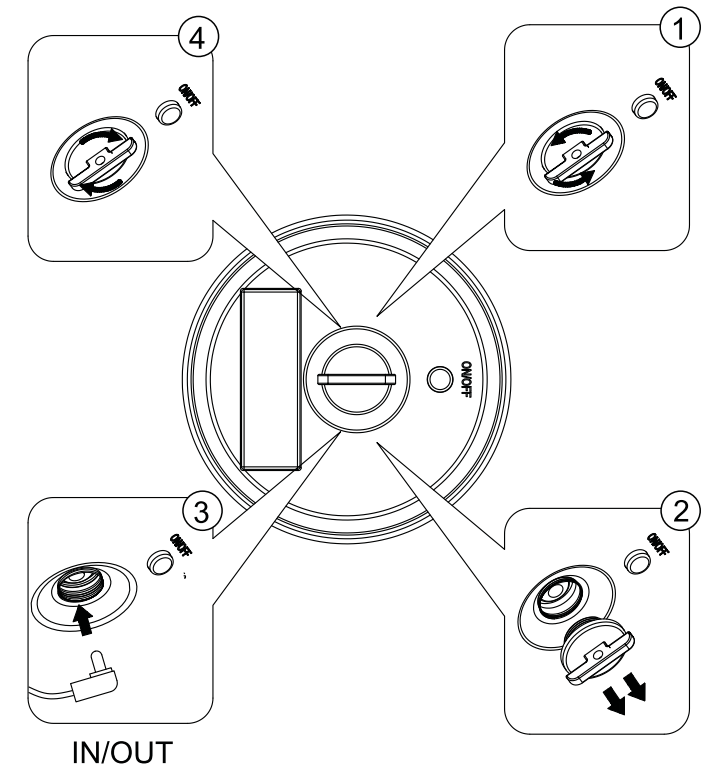

Norėdami saugiai ir teisingai sumontuoti šviestuvą vadovaukitės šia instrukcija!

**(ET) HOIATUS!**

Enne monteerimist lugege ohutusjuhised tähelepanelikult läbi!

**(DA) OBS!**

Læs sikkerhedsinformationen nøje, før du monterer produktet!

**(NO) ADVARSEL!**

Les sikkerhetsinformasjonen nøye før du monterer produktet!

**(LV) UZMANĪBU!**

Pirms montāžas uzmanīgi izlasiet drošības norādījumus!

input:DC 5V  
1 x 1.5W SMD LED  
3.7V-2200mAh