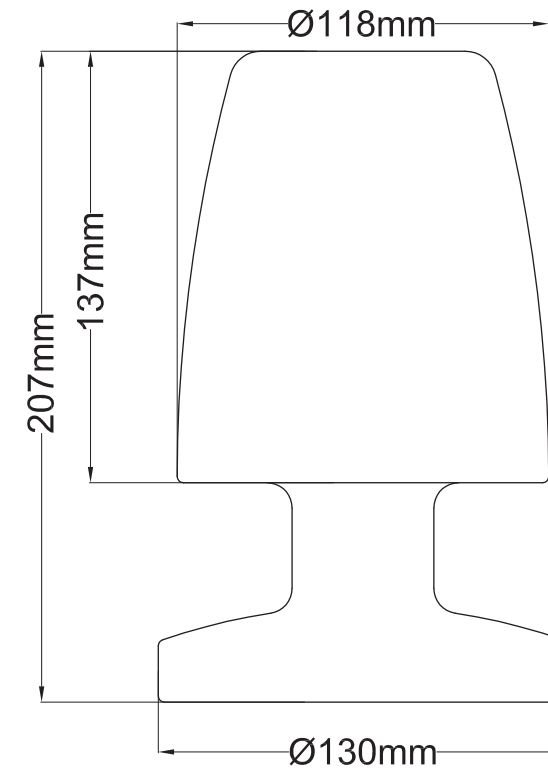

(RO) ATENȚIUNE!

A se citi cu atenție indicațiile privind siguranța, înainte de începerea montării!

(BG) ВНИМАНИЕ!

Преди Да Започнете работите по монтажа прочетете ВНИМАТЕ Но упрѢВАНИЕТО За безопасност!

(TR) DİKKAT!

Montaja başlamadan önce güvenlik talimatnamesini titizlikle okuyunuz!

(HU) FLGYELEM!

A szerelési munkák megkezdése előtt figyelmesen olvassa el a biztonsági útmutatásokat!

(SV) OBS!

Läs säkerhetsanvisningarna noga innan du börjar med monteringsarbetena!

(HR) POZOR!

Prije početka montaže molimo pozorno pročitajte sigurnosne naputke!

(SL) POZOR!

Prosim, da pred začetkom montaže, zaradi varnosti preberete vas navodila, ki so priložena!

(SK) POZOR!

Pred tým ako začnete robiť montážne práce, prečítajte si dôkladne bezpečnostné pokyny!

(PT) CUIDADO!

Antes de iniciar os trabalhos de montagem por favor leia atentamente os avisos de segurança!

(BA) POZOR!

Prije početka montaže molimo pažljivo pročitajte sigurnosne upute!

(LT) DĖMESIO!

Norėdami saugiai ir teisingai sumontuoti šviestuvą vadovaukitės šia instrukcija!

(ET) HOIATUS!

Enne monteerimist lugege ohutusjuhised tähelepanelikult läbi!

(DA) OBS!

Læs sikkerhedsinformationen nøje, før du monterer produktet!

(NO) ADVARSEL!

Les sikkerhetsinformasjonen nøye før du monterer produktet!

(LV) UZMANĪBU!

Pirms montāžas uzmanīgi izlasiet drošības norādījumus!