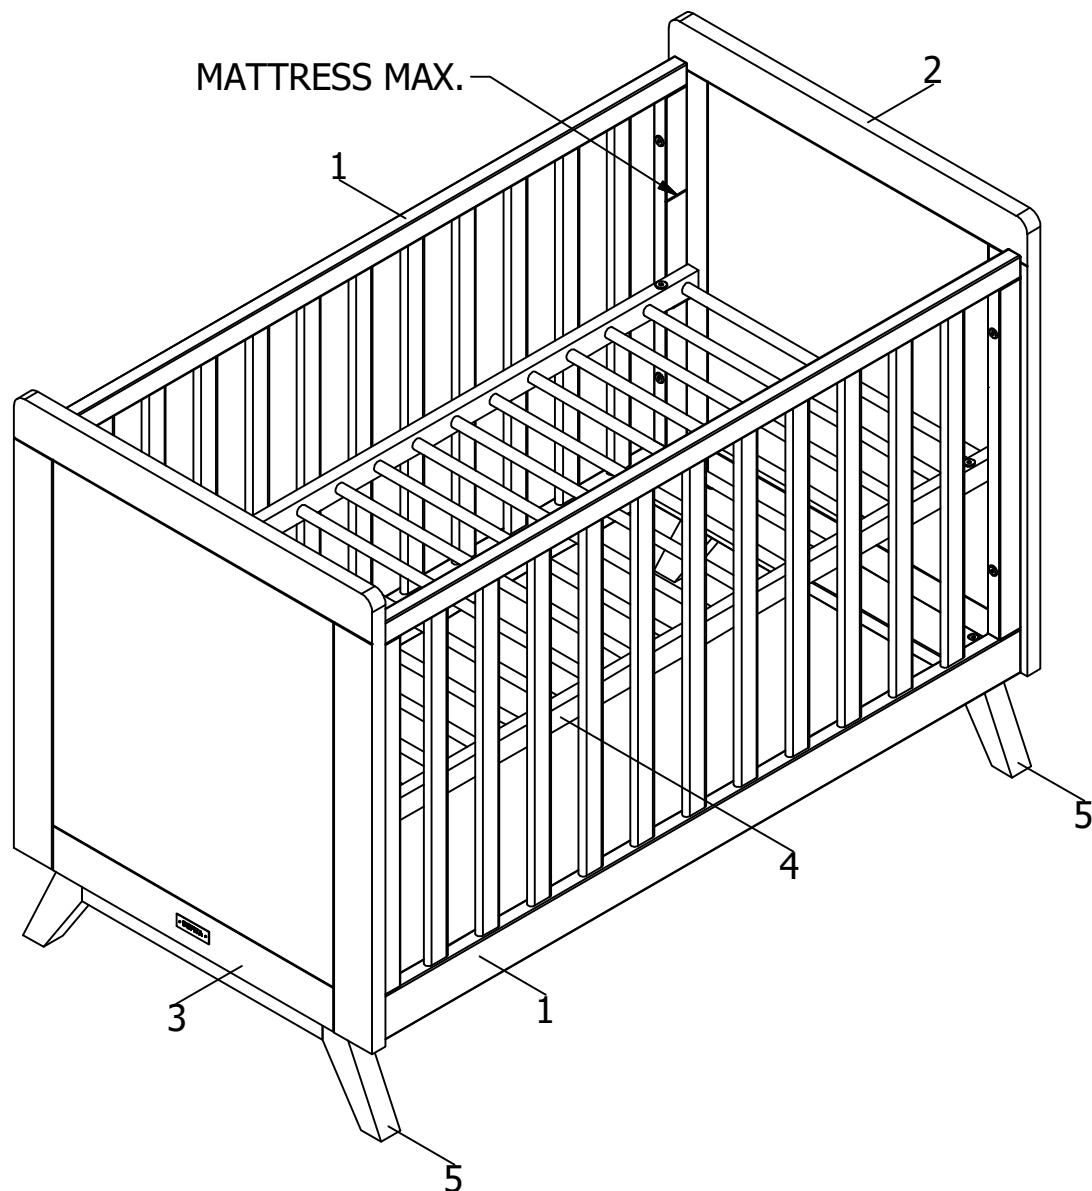

ASSEMBLY INSTRUCTION  
MONTAGE HANDLEIDING  
MONTAGE ANLEITUNG  
NOTICE DE MONTAGE  
MANUAL DE MONTAJE

UK  
NL  
D  
F  
ESP

MODEL :ANNE  
TYPE :BED 60X120  
COLOUR :WHITE  
ART.CODE :114182.11

Distributor: