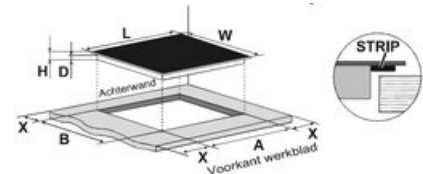

Eigenschappen

Vermogensstanden	9
Bediening	Slider control
Timer	✓
Kinderslot	✓
Panherkenning	✓
Restwarmte indicatie	✓
Oververhittingsbeveiliging	✓

Afmetingen / gewicht

Buitenmaten onverpakt (hxbxd)	62x750x520	[mm]
Inbouwmaten (hxbxd)	56x730x490	[mm]
Gewicht onverpakt	12	[kg]
Buitenmaten verpakt (hxbxd)	150x830x590	[mm]

Elektrische aansluitingen

Opgenomen vermogen	7200	[w]
Spanning / frequentie	220-240 / 50-60	[V/Hz]
Aansluiting	2 Fasen (7,6 kW)	
Veiligheidsvoorschriften	CE	

EAN Nr. 8717202123728

L(mm)	W(mm)	H(mm)	D(mm)	A(mm)	B(mm)	X(mm)
750	520	62	56	730	490	50 min