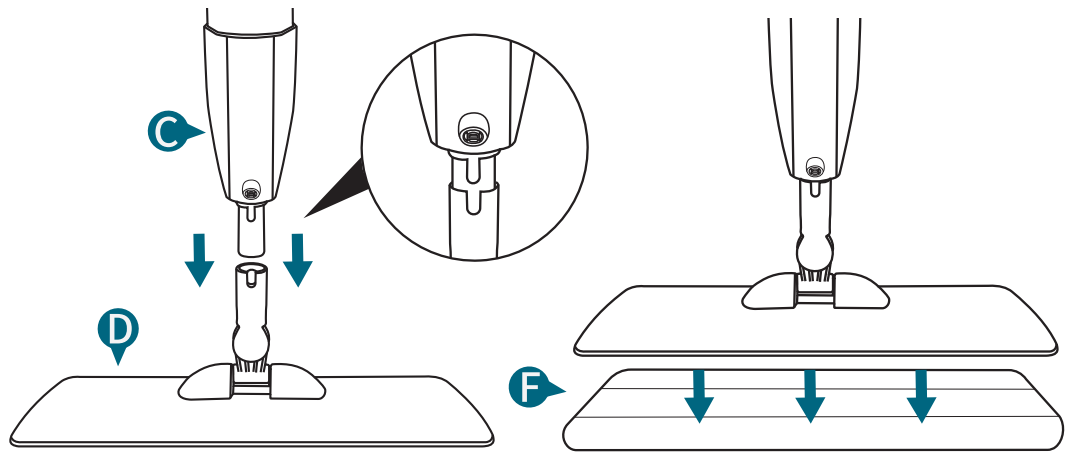

# MONTAGE

vannons

- 3-delige steel (A, B, C)
- Dweilvoet (D)
- Reservoir (E)
- 2x microvezeldoek

De microvezeldoeken zijn wasbaar en herbruikbaar voor een lange gebruiksduur