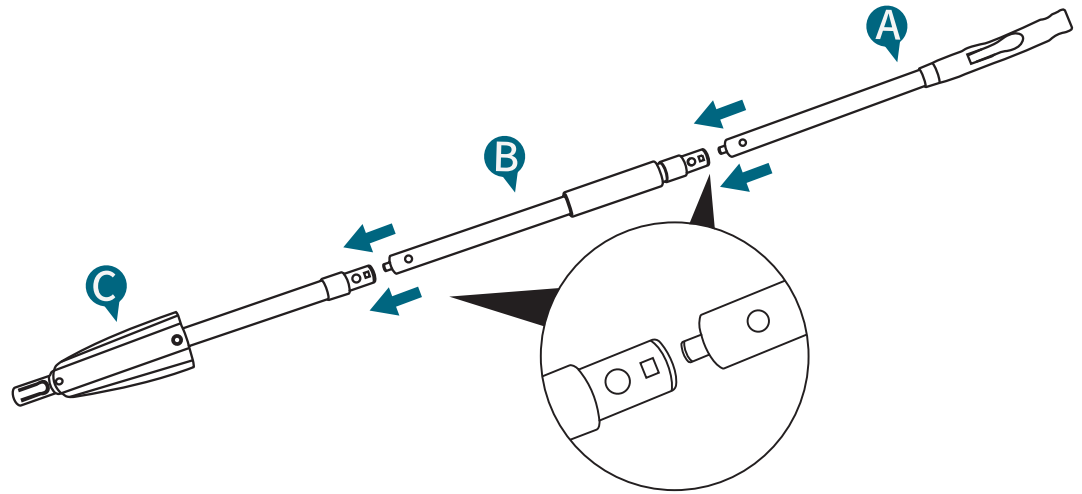

# INHOUD

# MONTAGE

vannons

- 3-delige steel (A, B, C)
- Dweilvoet (D)
- Reservoir (E)
- 2x microvezeldoek

De microvezeldoeken zijn wasbaar en herbruikbaar voor een lange gebruiksduur