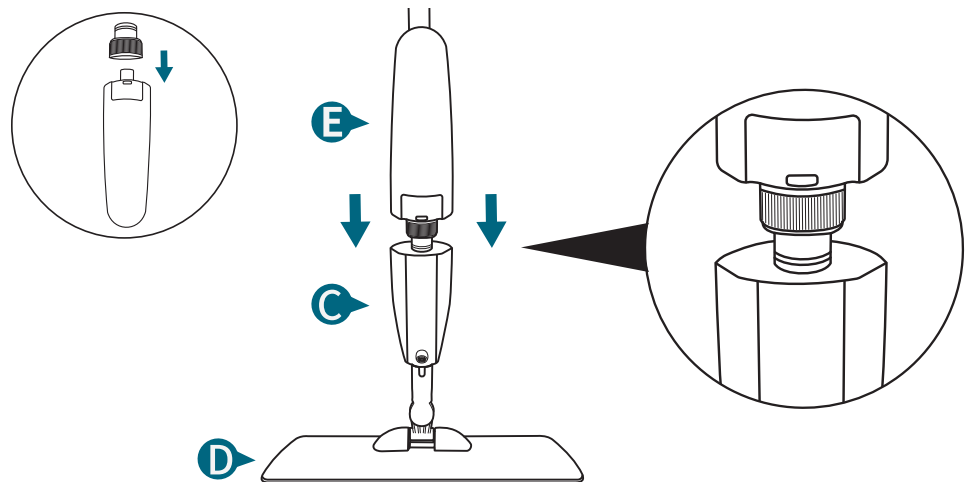

# MONTAGE

vannons

- 3-delige steel (A, B, C)
- Dweilvoet (D)
- Reservoir (E)
- 2x microvezeldoek

De microvezeldoeken zijn wasbaar en herbruikbaar voor een lange gebruiksduur