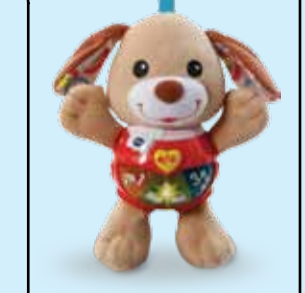

vtech
Baby

Knuffel & Speel Puppy

WAARSCHUWING:
Alle verpakkingsmaterialen, zoals plakband, plastic, demolabel, verpakingslotjes, tie-wraps, schroeven enz., maken geen deel uit van het product en dienen voor de veiligheid van uw kind te worden verwijderd.

80-502323
90-003541-A10 (NL)

vtech
Baby

Knuffel & Speel Puppy

vtech
Baby