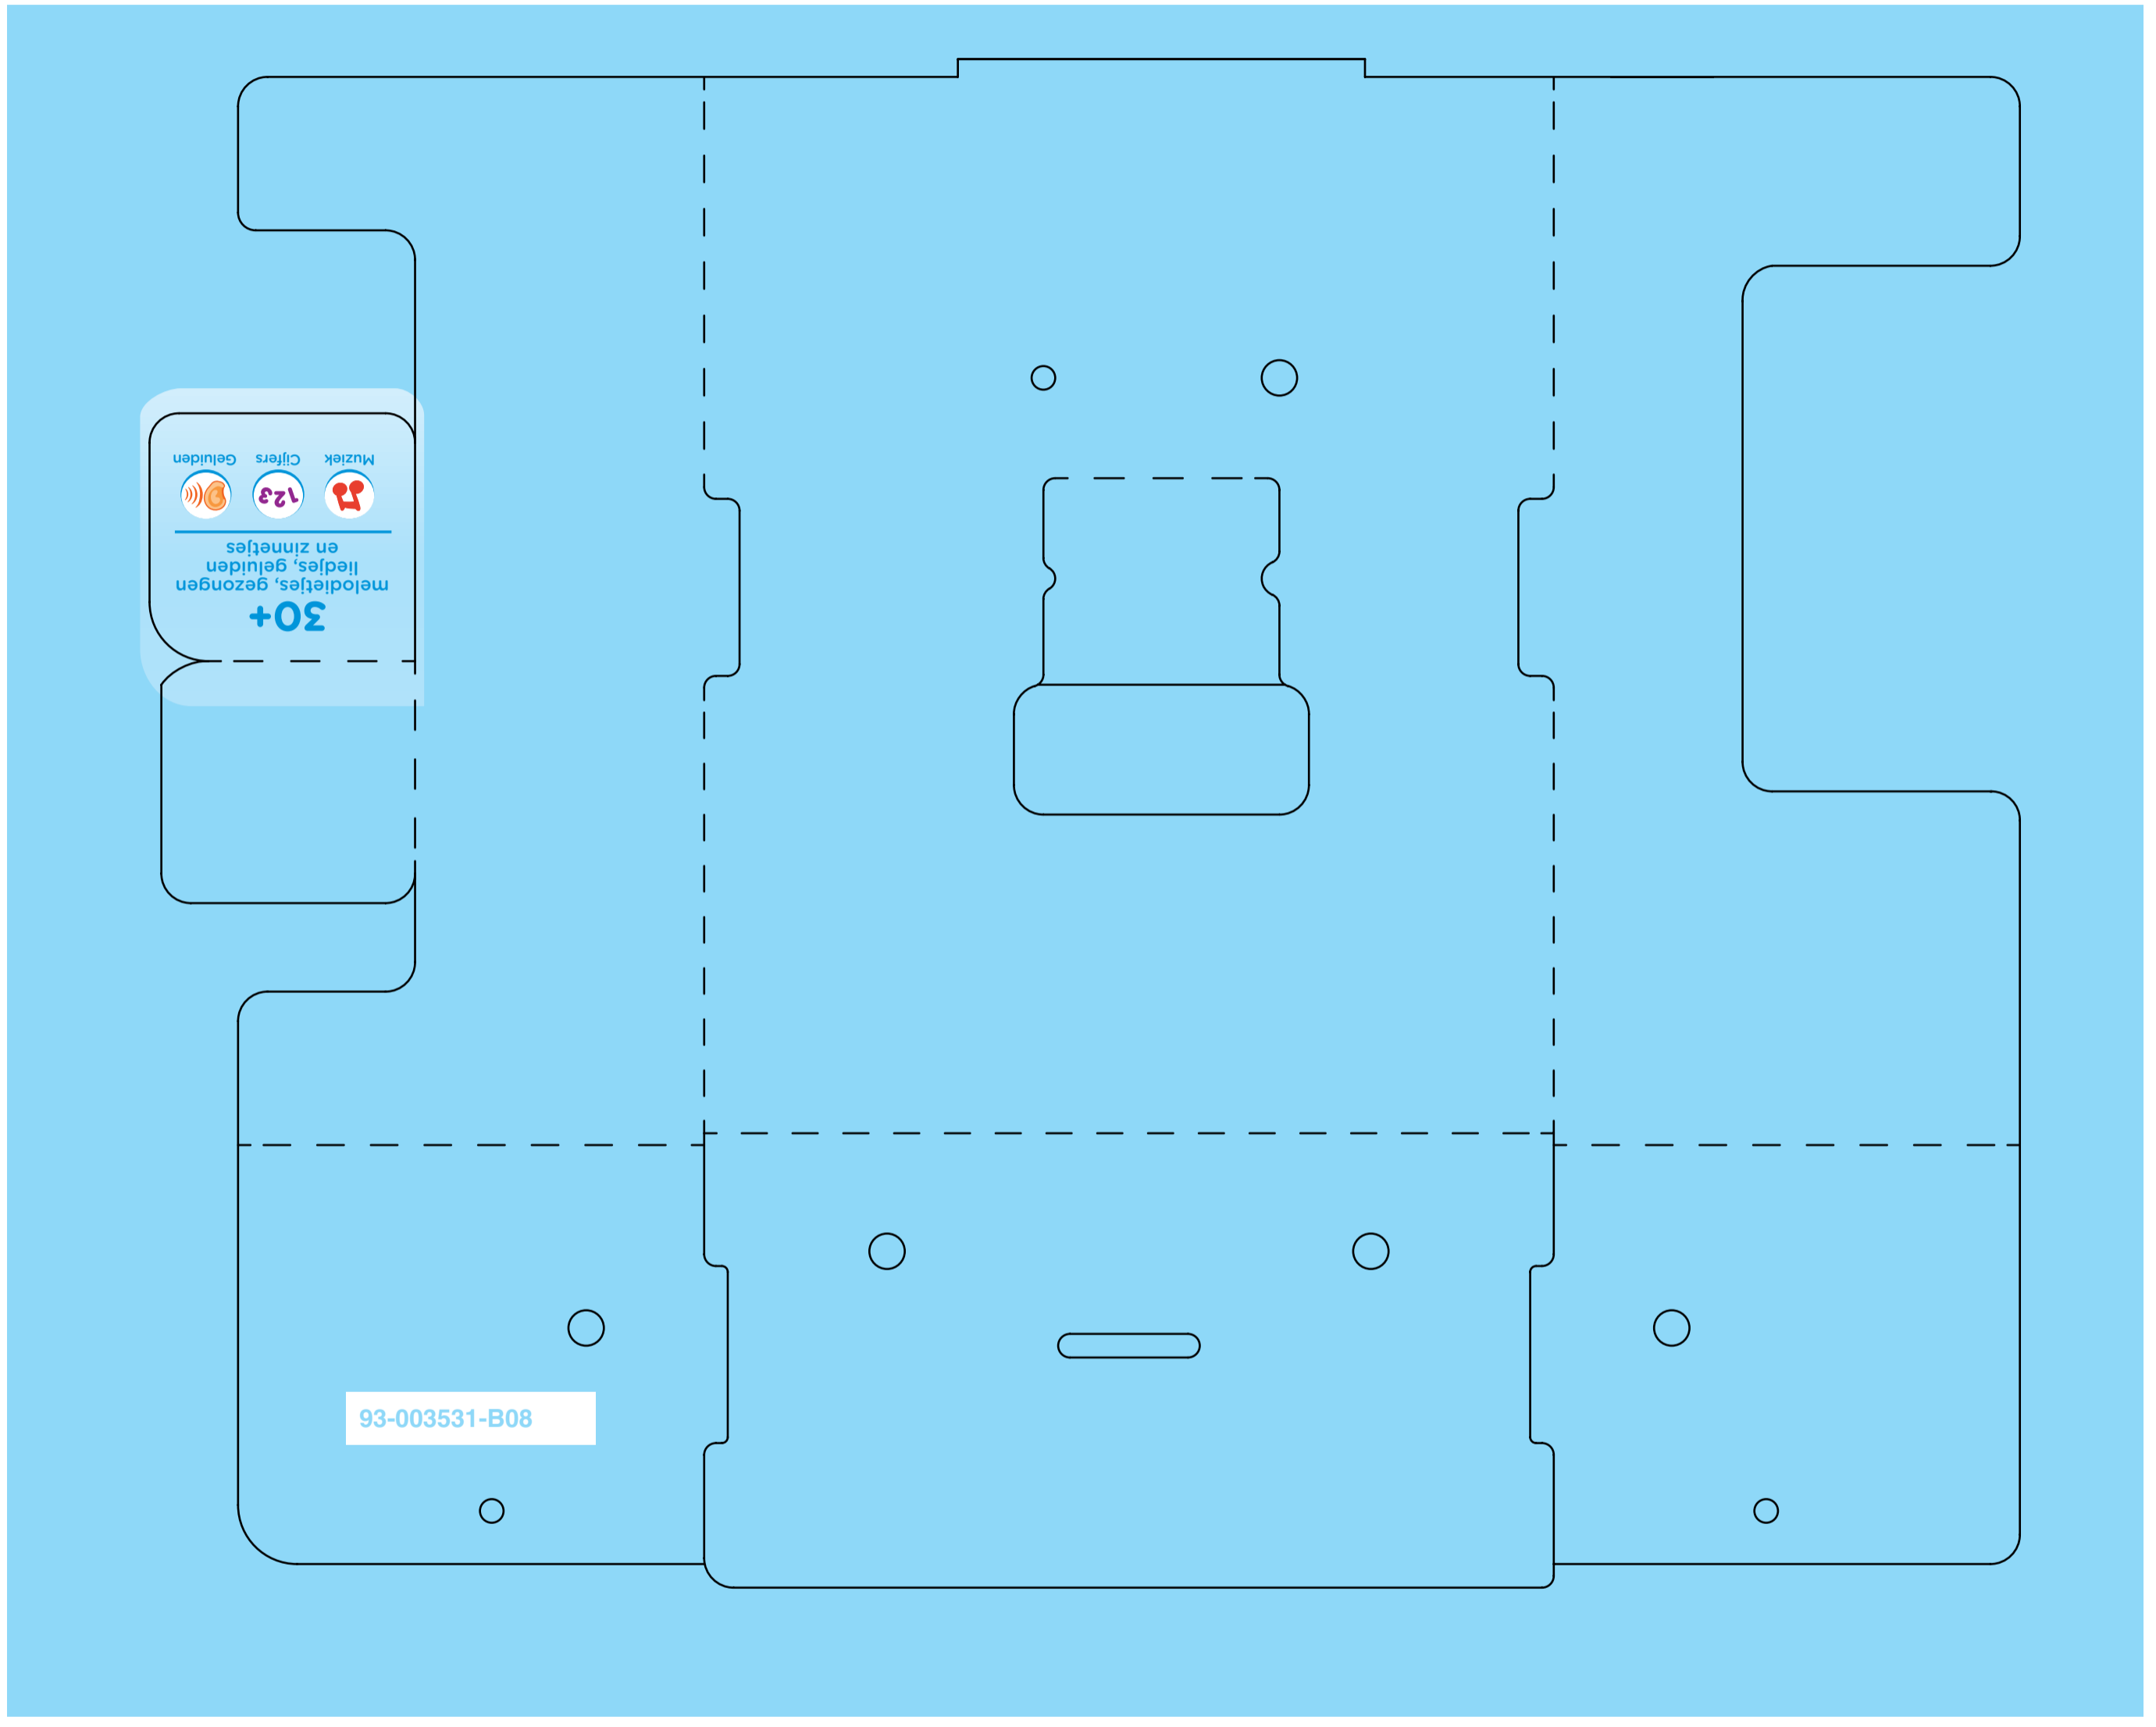

30+
melodietjes, gezongen liedjes, geluiden en zinnestjes

93-003531-B08