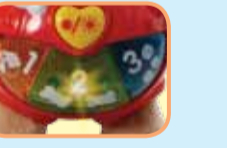

Voor de ouders

Automatische uitschakeling

Stevig en duurzaam design

Word lid voor vele extra's via!
www.facebook.com/vtechspeelgoed
www.vtech.nl.com
Leren is kinderspel!

Knuffel & Speel Puppy

3-24 maanden

vtech
Baby

Knuffel & Speel Puppy