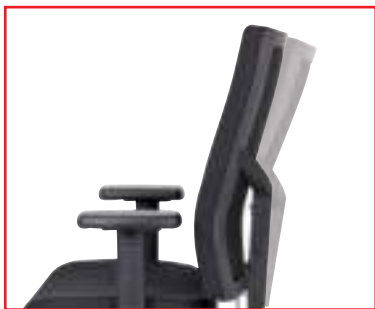

Synchroontehniek rugleuning
Synchronmechanik
Synchronous mechanism
Mécanisme synchrone
Mecanismo sincronizado

Zitdiepteverstelling
Sitztiefenverstellung
Seat depth adjustment
Réglage de la profondeur d'assise
Regulación de la profundidad del asiento

Fijninstelling Autofit
Feineinstellung Autofit
Fine adjustment Autofit
Réglage fin Autofit
Ajuste fino Autofit

Push

Rug in hoogte verstelbaar
Rückenlehne Höhenverstellung
Height adjustable back
Réglage de la hauteur du dossier
Volver ajustable altura