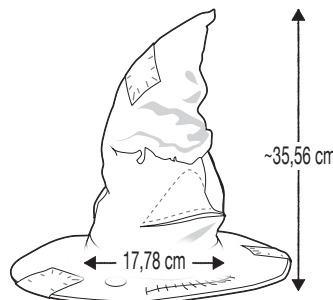

⚠ **ATTENTION ! DANGER D'ÉTOUFFEMENT** – Contient de petits éléments.
⚠ **WAARSCHUWING: VERSTIKKINGSGEVAAR** – Kleine onderdelen.
⚠ **ATTENTION ! MAINTENIR À L'ÉCART DU FEU**
⚠ **WAARSCHUWING: HOUD WEG VAN VUUR**

FR
ÉLÉMENTS D'EMBALLAGE

FR
Cet appareil, ses accessoires et/ou piles se recyclent
À DÉPOSER EN MAGASIN
OU
À DÉPOSER EN DÉCHÈTERIE