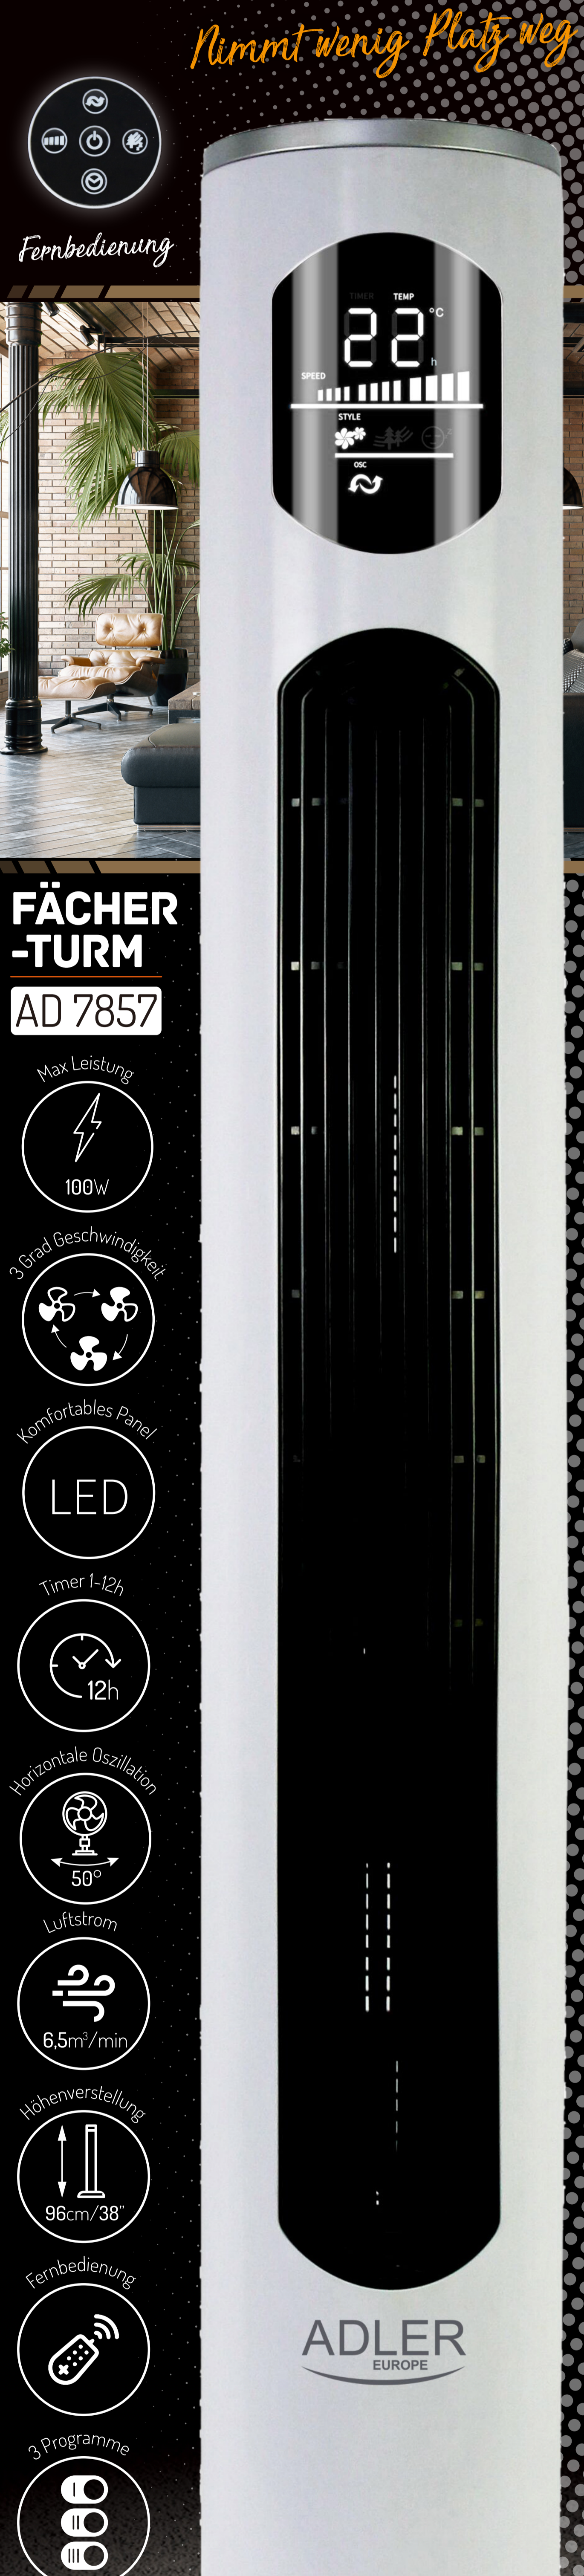

ADLER EUROPE FAN TOWER AD 7857

ADLER EUROPE FAN TOWER AD 7857