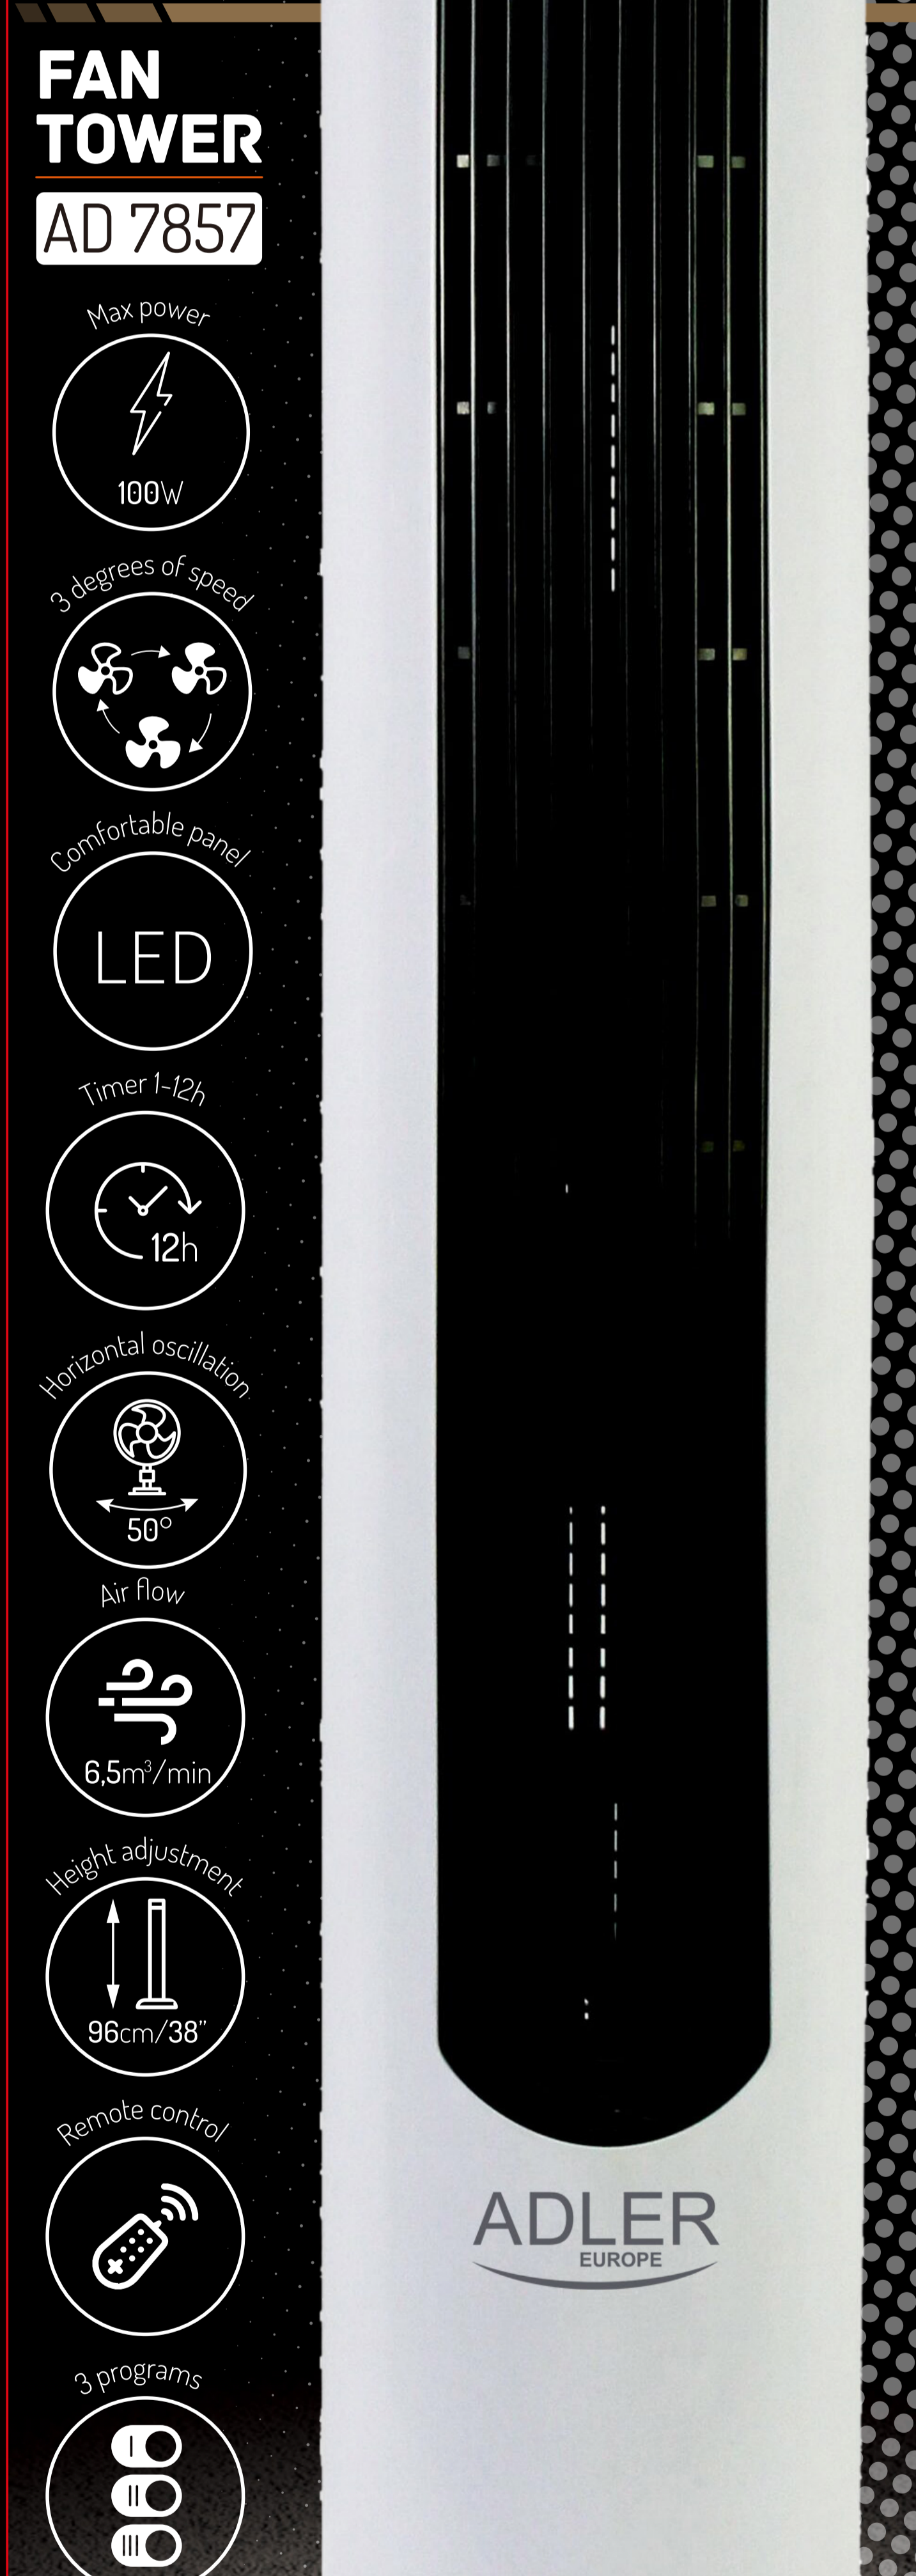

ADLER EUROPE

Takes up little space

LED display
Max power: 100W