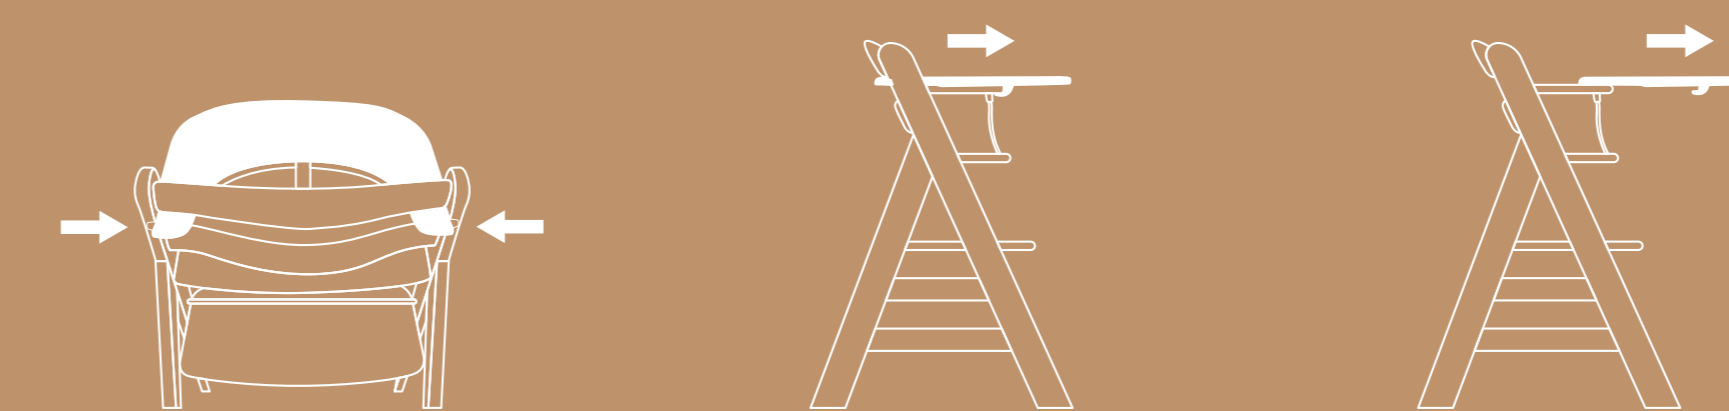

DISASSEMBLY | ABBAU | DÉMONTAGE

SIZE: 44 x 46 x 3,5CM

MADE IN CHINA

CONFORME AUX EXIGENCES DE SÉCURITÉ

COLOUR-LITHO
148*210MM