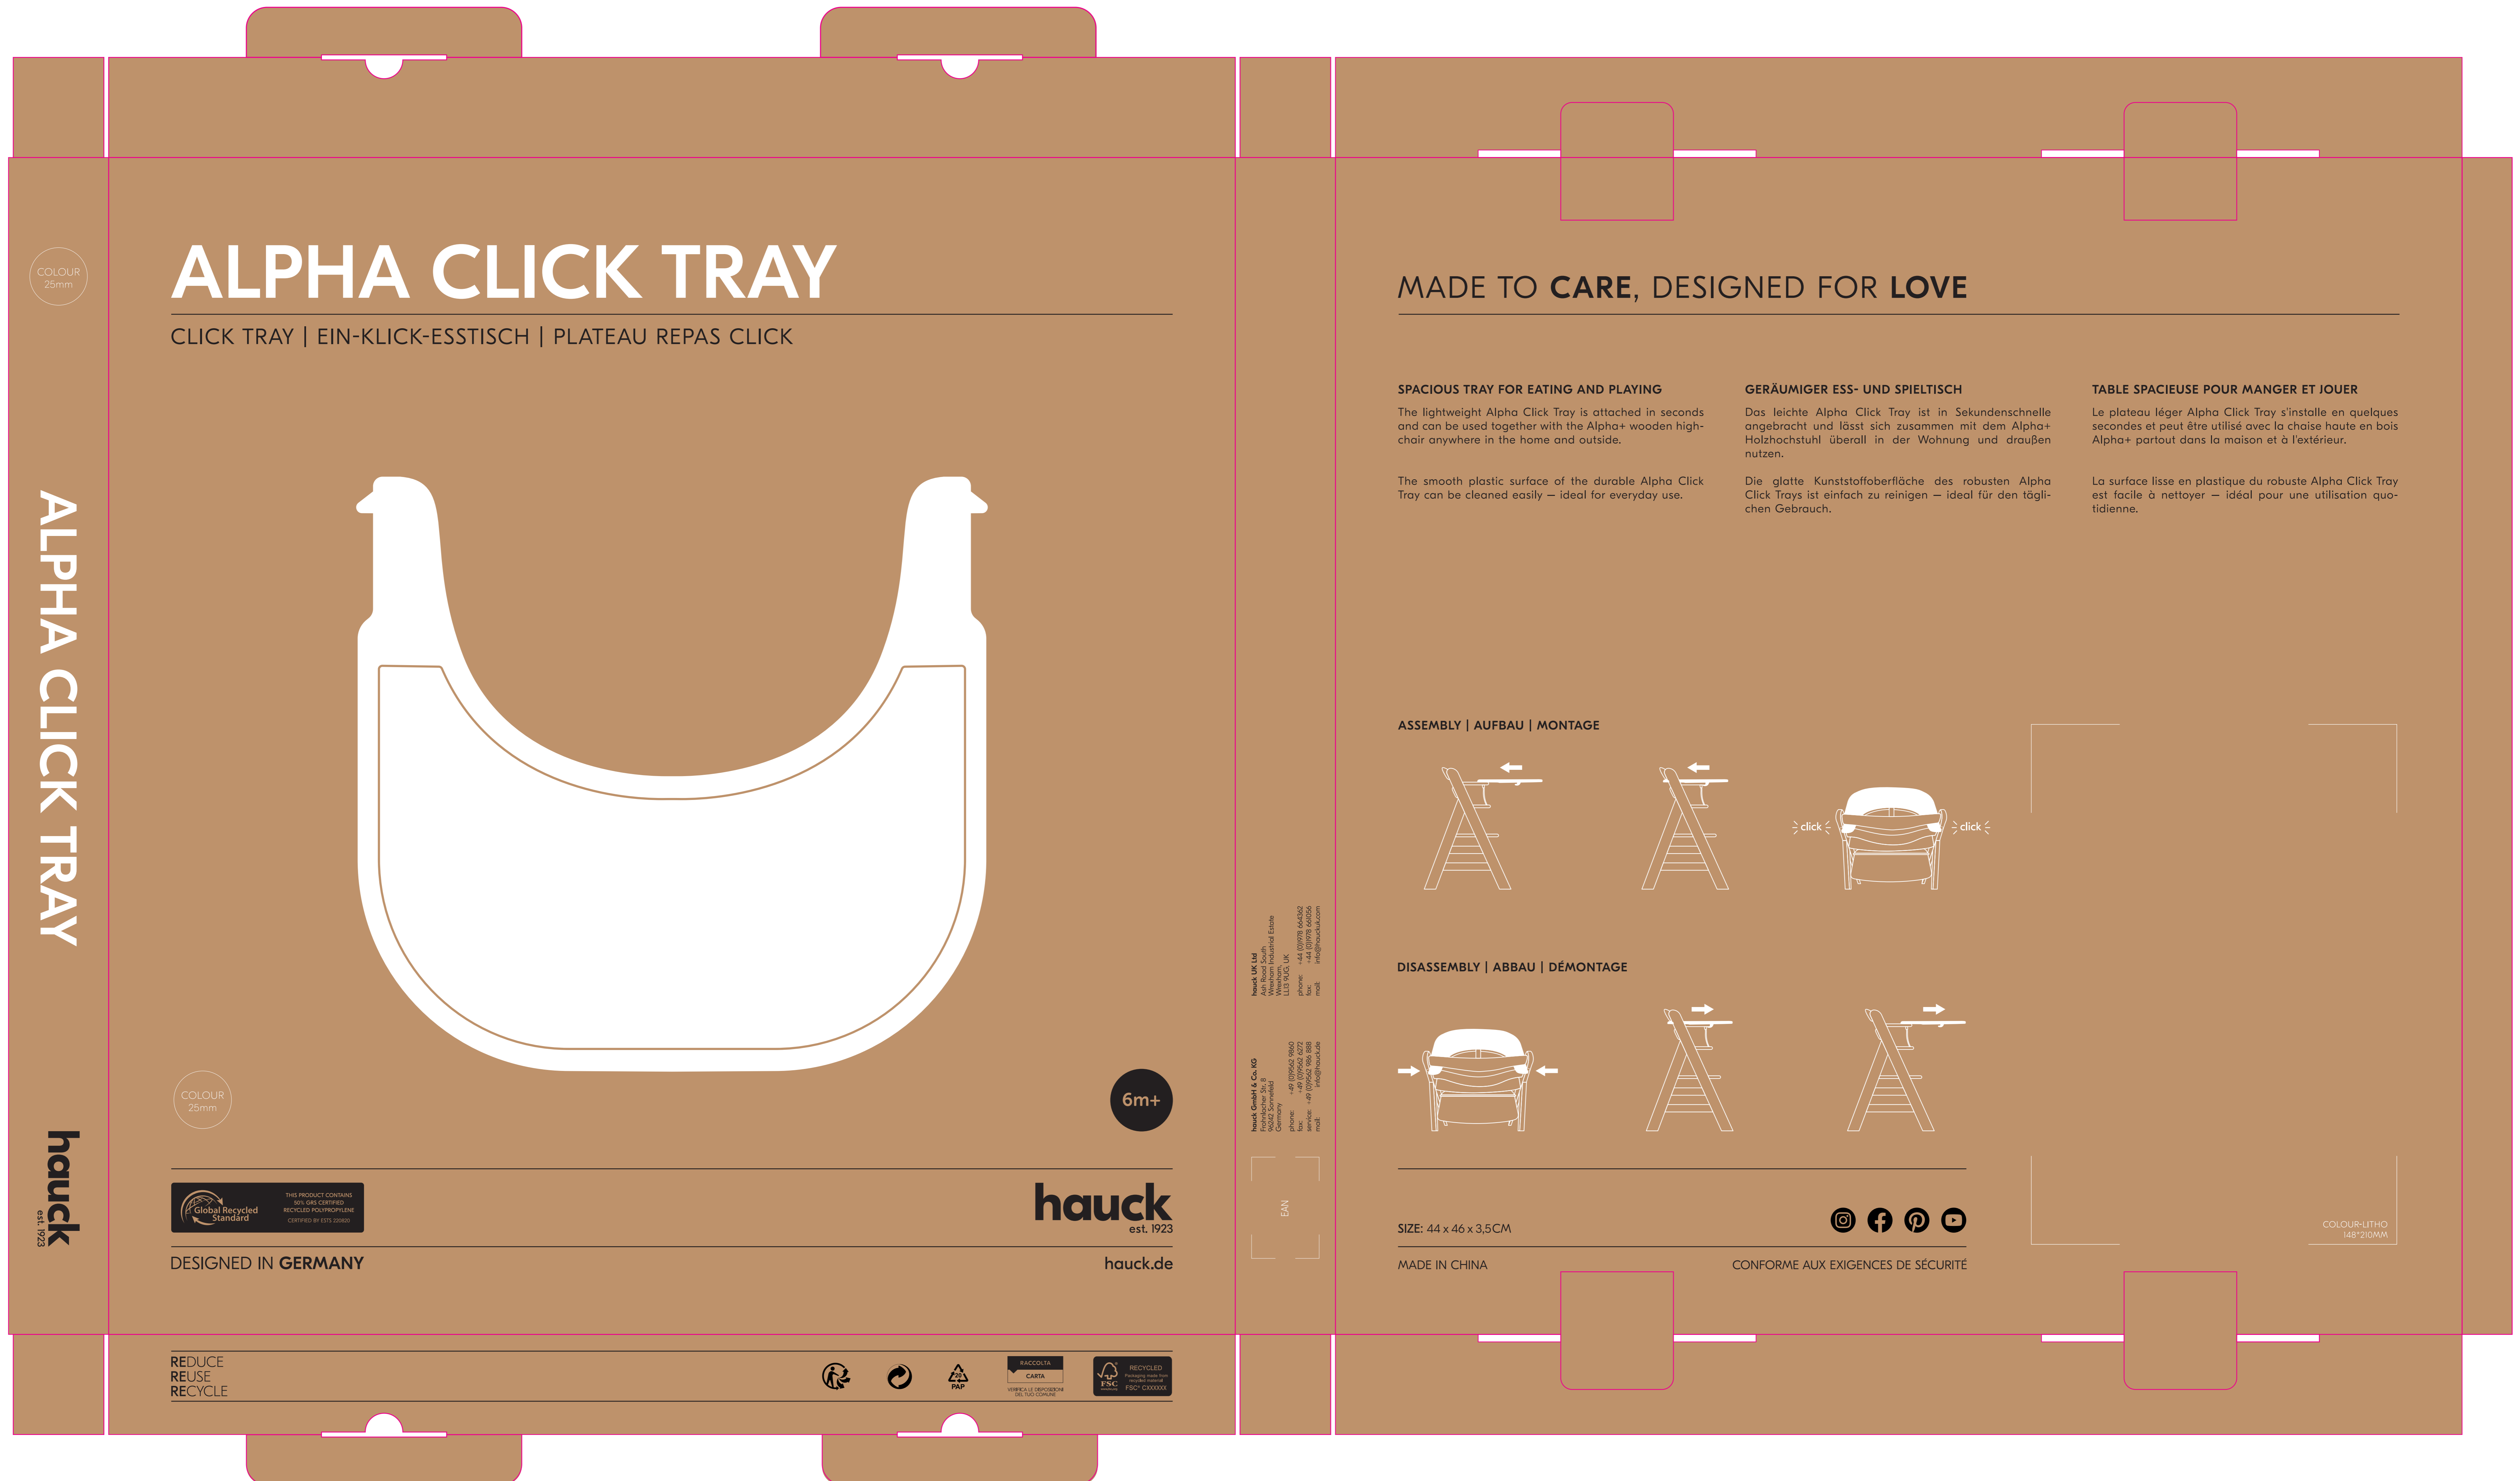

PRODUCT NAME: ALPHA CLICK TRAY

SIZE: 450 x 40 x 470mm

TYPE: Brown Box

VERSION: V4

COLOUR
25mm

ALPHA CLICK TRAY

CLICK TRAY | EIN-KLICK-ESSTISCH | PLATEAU REPAS CLICK