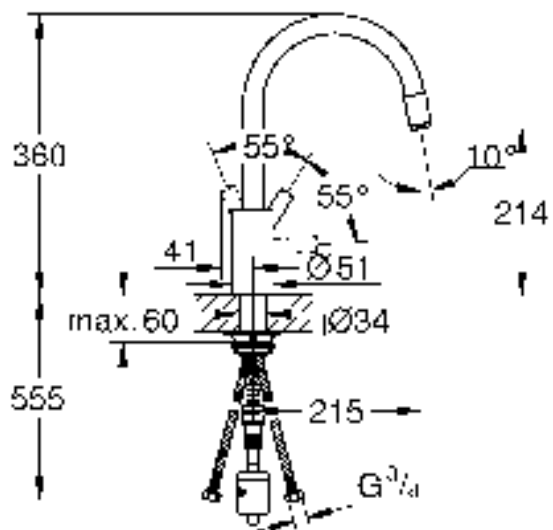

Feel

30 185 (F)
32 671

Feel

31 486

Get

31 484

DIN
1988

DIN
EN
806

bar

0,5 max. 10 5 1

°C

max. 70° 60°

*19 332

32mm

1

2

3

4

5

6

7

31 484
31 486

3mm

2,5mm

32mm

*19 332

3mm

Feel

Get

X = 46 630

X = 46 663

X