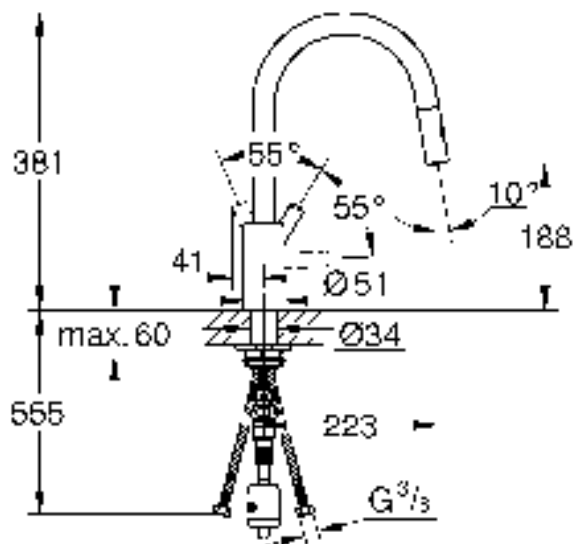

Feel

30 185 (F)
32 671

Feel

31 486

Get

31 484

DIN
1988

DIN
EN
806

bar

0,5 max. 10 5 1

°C

max. 70° 60°

*19 332

32mm

1

2

3

4

5

6

7

31 484
31 486

3mm

2,5mm

32mm

*19 332

3mm

Feel

Get

X = 46 630

X = 46 663

X