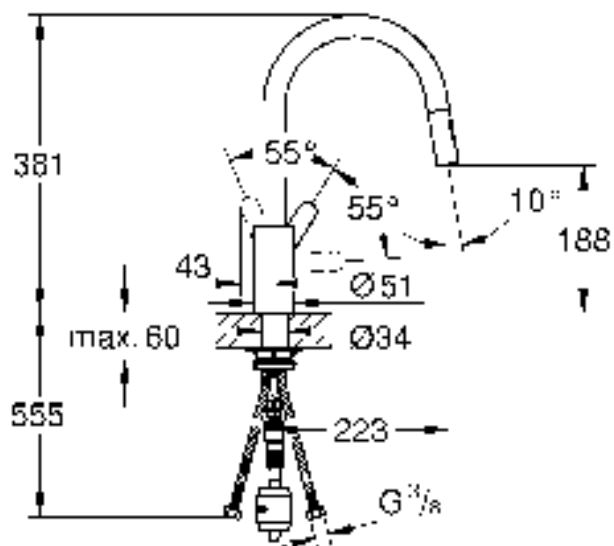

Feel

30 185 (F)
32 671

Feel

31 486

Get

31 484

DIN
1988

DIN
EN
806

bar

0,5 max. 10 5 1

°C

max. 70° 60°

*19 332

32mm

1

2

32mm

*19 332

3mm

Feel

Get

X = 46 630

X = 46 663

X