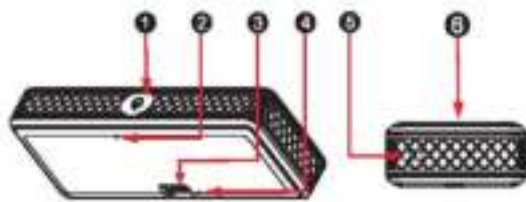

LZ Pocket

BT Draagbare Speaker Gebruikershandleiding

1. „“ Aan / uit-knop
2. Microfoon
3. Micro-USB-Poort
4. LED-display
5. Gat voor kabel binden
6. Speaker

De batterij opladen

1. Sluit de oplaadkabel aan op de micro-USB-poort en de USB-connector op een 5V USB-voedingsbron.
De laad-LED gaat branden
2. Wanneer het laadproces is voltooid, gaat het oplaadlampje uit.

Opmerking: als de muziek stiller en zachter wordt en u hoort een waarschuwingsgeluid, laad deze luidspreker dan op.

Bluetooth-koppeling voor muziek / telefoongesprekken

1. a.) Druk gedurende 3 seconden op „“, om de luidspreker in te schakelen. De spreker geeft een spraakbericht en de blauwe LED knippert..
b.) Stereomodus (alleen voor twee luidsprekers):
Schakel twee LZ Pocket in. Druk tweemaal op „“ op een van de twee LZ Pocket. Na een succesvolle koppeling klinkt er een signaal toon. De LED van de hoofdluidspreker knippert en die van de secundaire luidspreker gaat branden. Na de eerste koppeling wordt de tweede LZ Pocket automatisch verbonden wanneer deze wordt ingeschakeld.
2. Schakel nu uw mobiele apparaat in en schakel vervolgens de Bluetooth-functie in.
3. Zoek de Bluetooth-paringsnaam "LZ Pocket" en klik erop om te koppelen. De luidspreker maakt automatisch verbinding en geeft vervolgens een spraakbericht weer.
Nu kunt u muziek afspelen of op de „“ toets drukken om een inkomende oproep te beantwoorden.
4. Druk op de knop „“ om de luidspreker uit te schakelen.
Opmerking: als u de hoofdluidspreker uitschakelt, worden beide luidsprekers samen uitgeschakeld. Als u alleen de secundaire luidspreker uitschakelt, blijft de hoofdluidspreker ingeschakeld