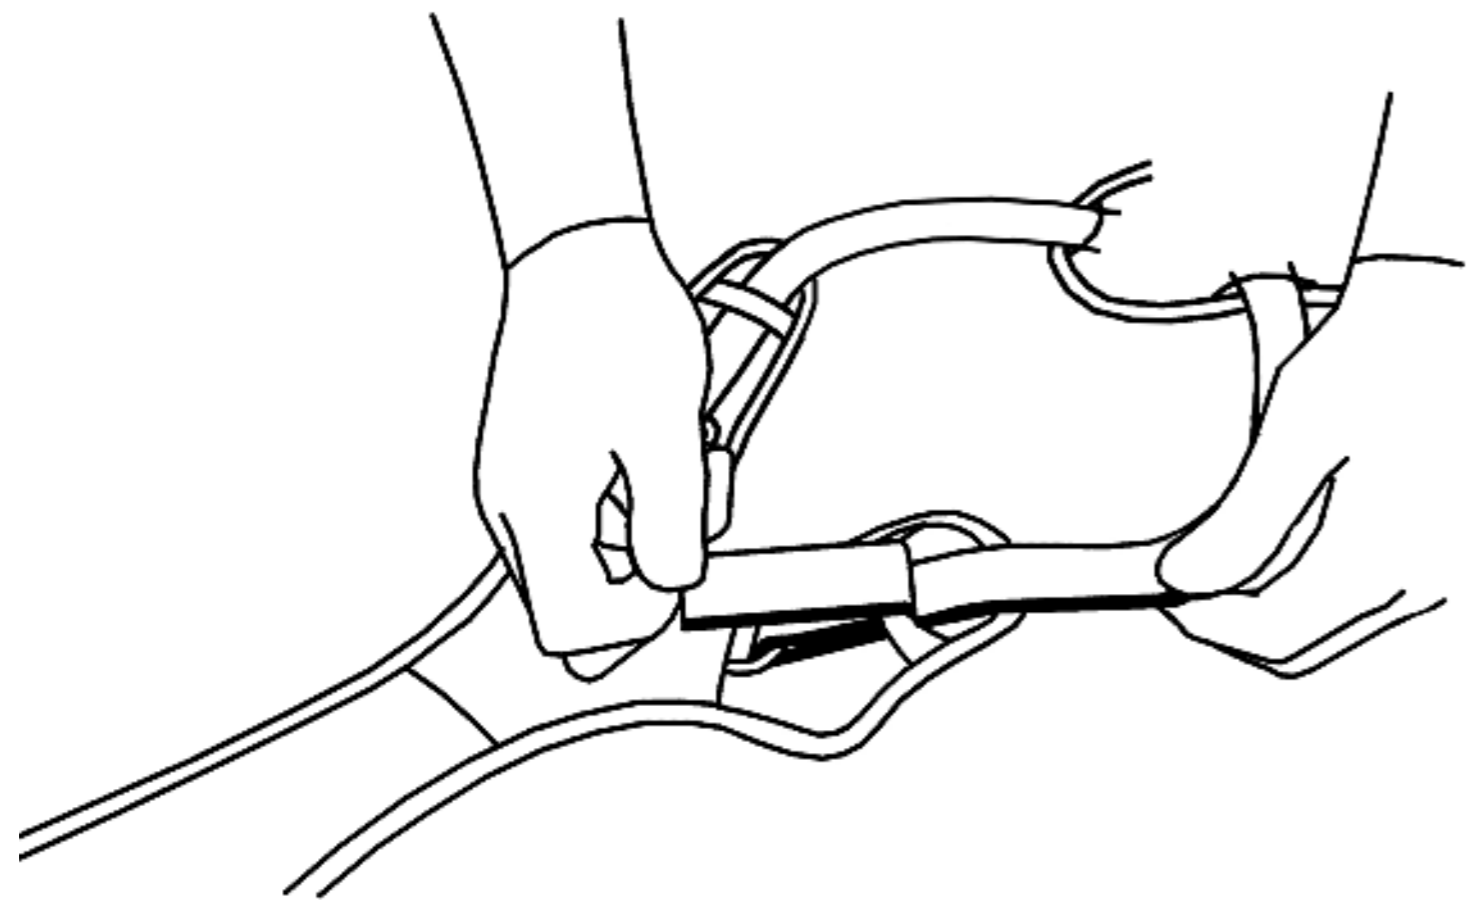

JULIUS-K9®