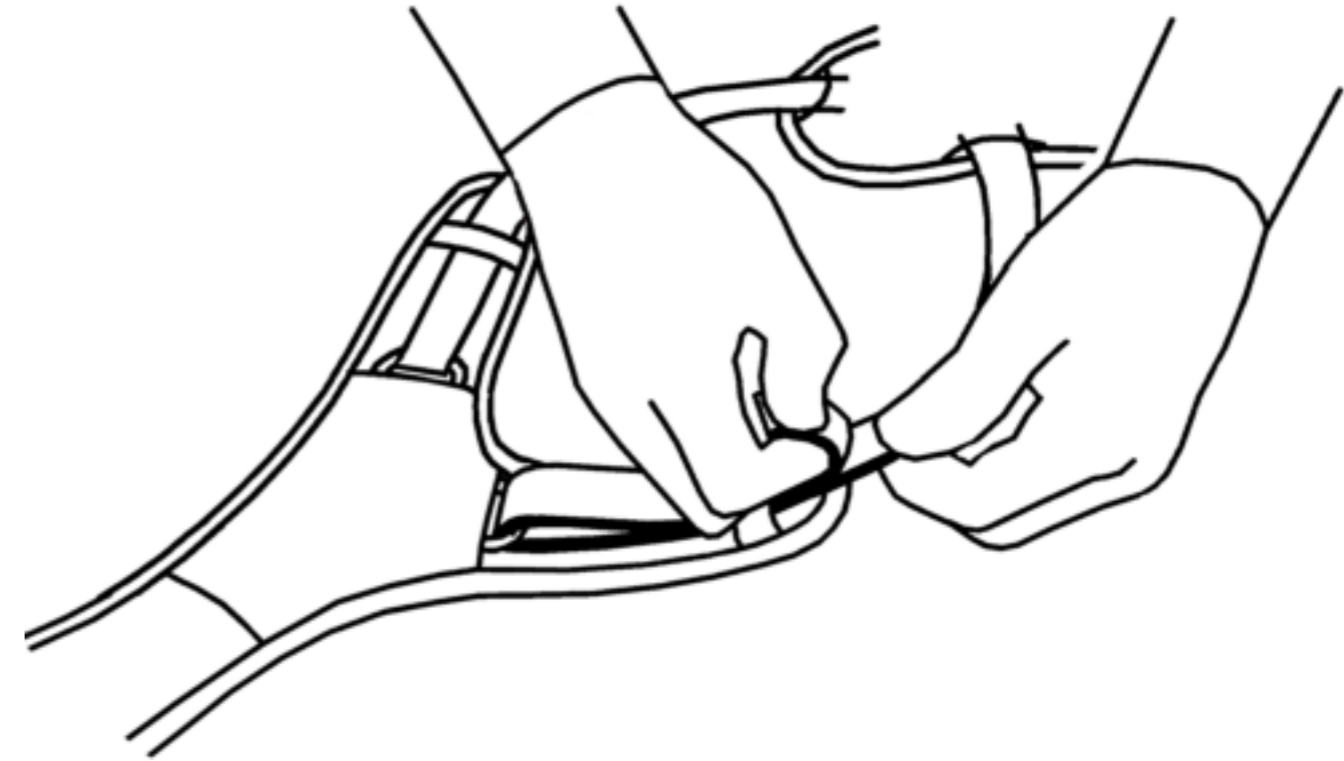

JULIUS-K9®