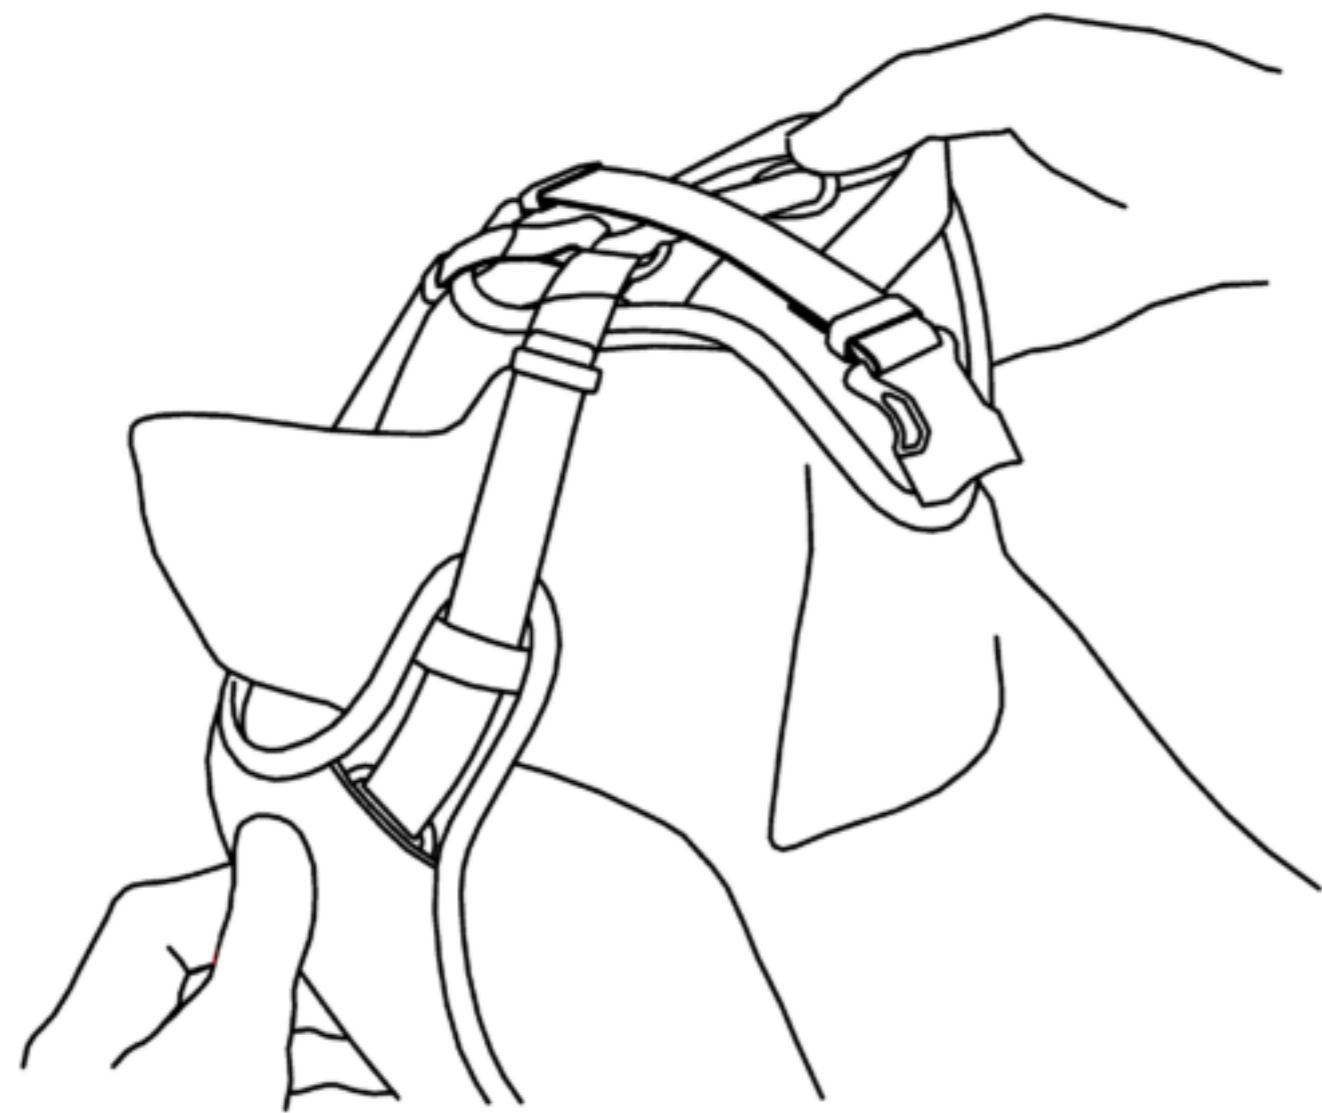

JULIUS-K9®