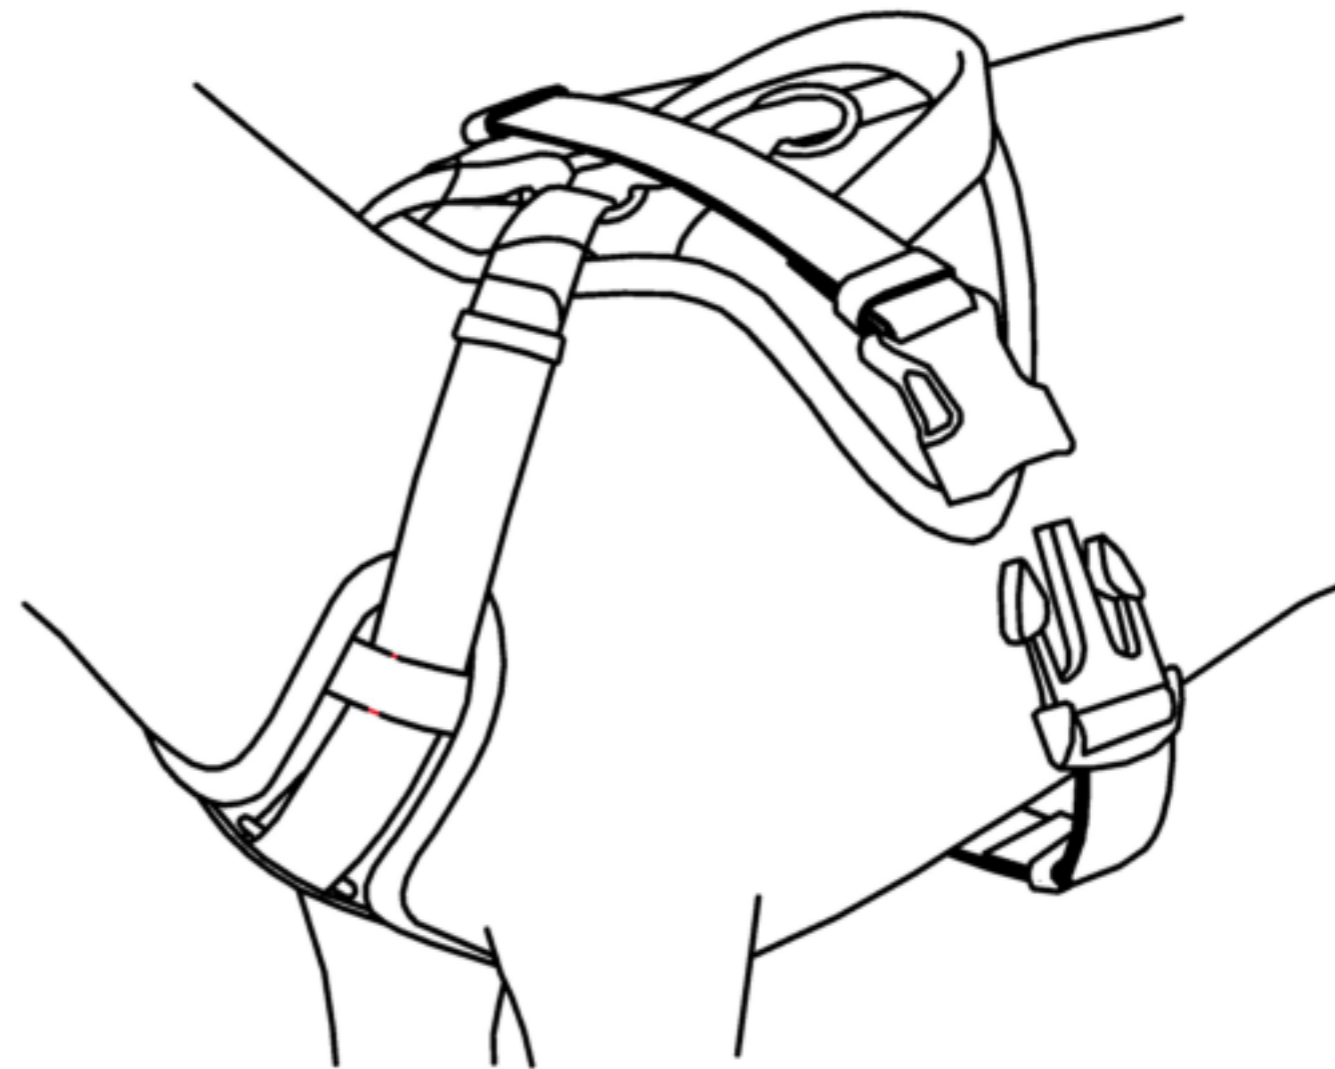

JULIUS-K9®