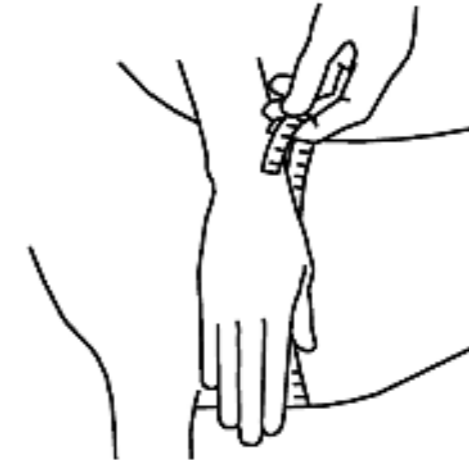

JULIUS-K9®