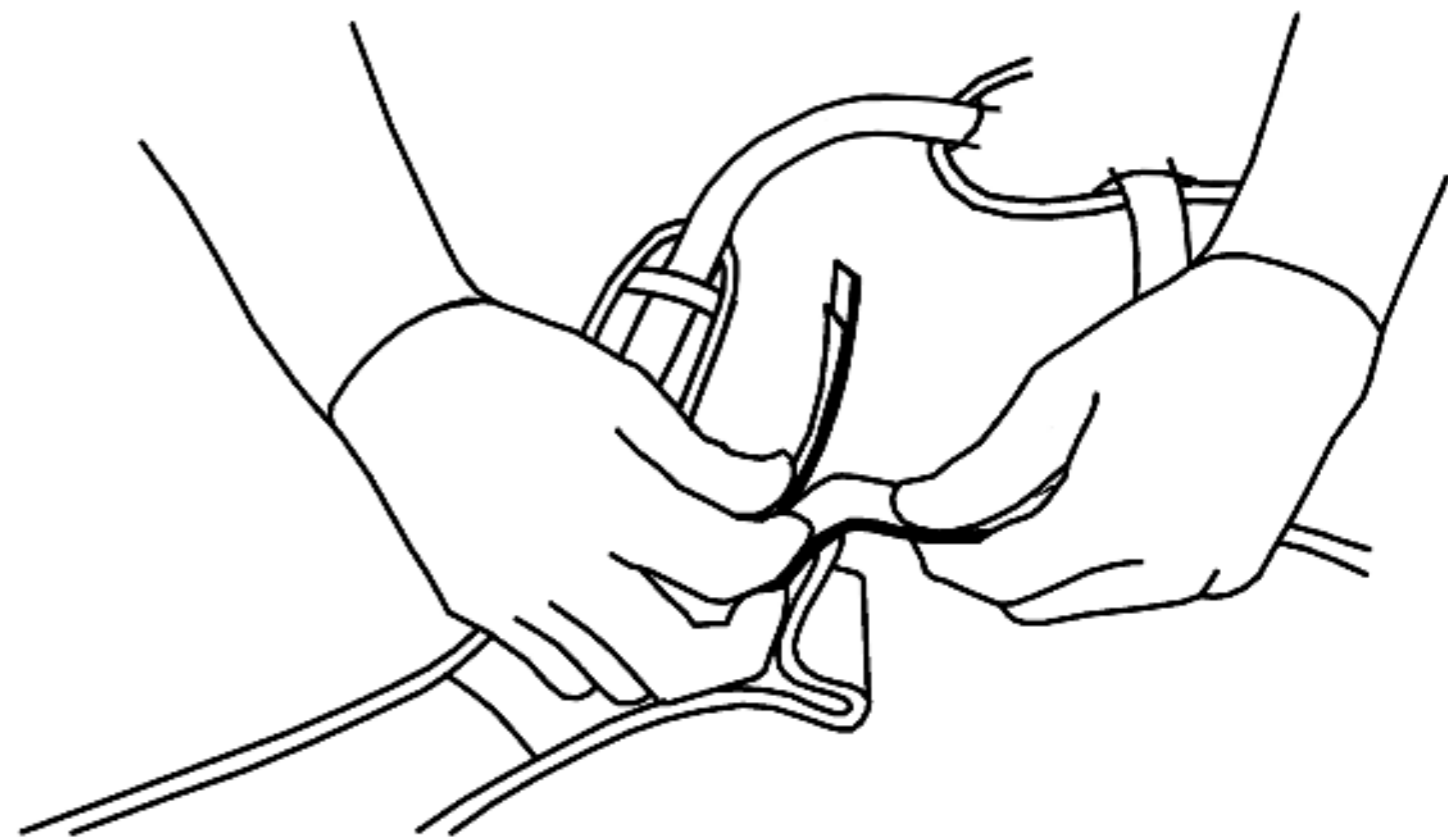

JULIUS-K9®