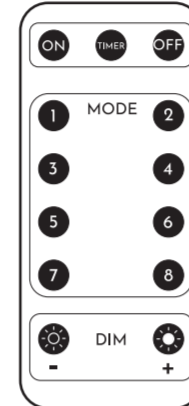

SOO1146
Decoratieveverlichting
Decoration Lights - Lumières de décoration
"Loving Glow"

- 1 Combinatie
- 3 Sequentieel
- 5 Flitsen
- 7 Twinkelen
- 2 Golvend
- 4 Langzaam
- 6 Vertragen
- 8 Constant aan

Helderheid aanpassen
Helderheid - Helderheid +

Timer instellen
6 uur aan - 18 uur uit

Timer instellen

- 1 Druk op "ON"
- 2 Druk op "TIMER"