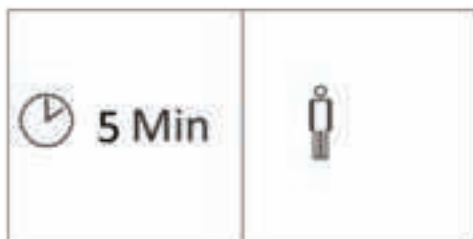

# Lanterfant®

Parasol voet / Umbrella base / Schirmständer

Tygo

Montage / Assembly