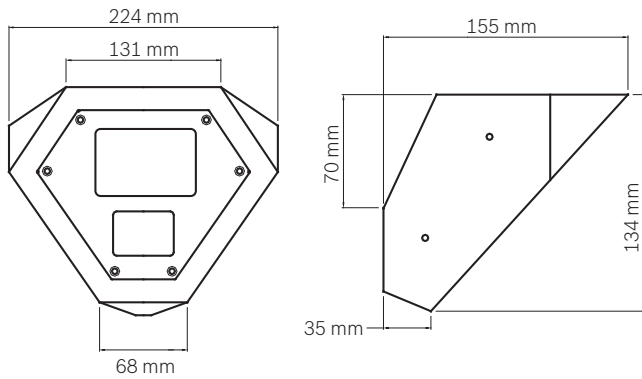

Installatie/configuratie

Technische specificaties

Sensor	MX4 dag/nacht CCD met hoge resolutie
Resolutie	540 TVL kleur 540 TVL zwart/wit
Effectieve pixels	NTSC: 768 x 494 (HxV) PAL: 752 x 582 (HxV)
Gevoeligheid overdag	0,02 lux met F1.4-objectief
Gevoeligheid 's nachts	0,0 lux (werkt in complete duisternis)
Signaal-ruisverhouding	Meer dan 48 dB
Filter	Mechanische uitvoering met twee vensters, IR-doorlaatfilter/IR-sperfilter
Video-uitgang	1 Vtt, 75 ohm
Gamma	0,45
Versterkingsregeling	AGC
Elektronisch diafragma	1/60 tot 1/100.000 (NTSC) 1/50 tot 1/100.000 (PAL)
LED-type	850 nm of 940 nm, met instelbare intensiteit
Aantal LED's	84
Schakelen tussen dag/nacht	Automatische fotocelsturing, instelbare gevoeligheid
Voedingsspanning	12 tot 24 VAC/VDC
Stroomverbruik	900 mA bij max. 12 VDC
Spanningsregeling	Dubbel VRB-ontwerp voor extra elektronische stabiliteit
Venster	1/4 inch dik LEXAN
Constructie	Gelakt staal met verzonken, verwijderbaar frontpaneel met sabotagebestendige schroeven
Afmetingen	224 x 134 x 155 mm (B x H x D)
Gewicht	1,2 kg