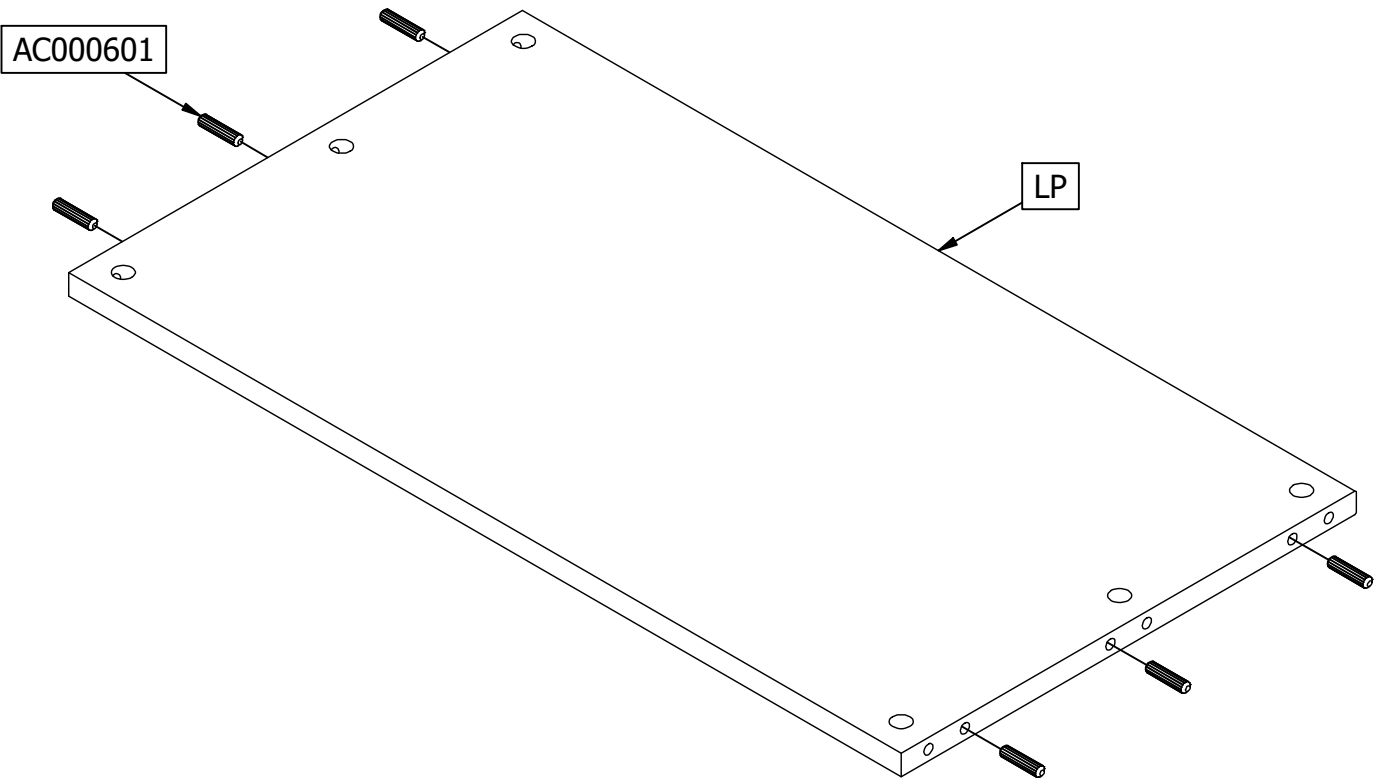

24	Ø15mm	AC000102	24	8x35mm	AC000601
26	24mm	AC000103	1		AC000747
2	Ø12mm	AC000104	5	4x16mm	AC000747-A
4	85x66x1,75	AC000170	1		AC000747-B
20	4x16mm	AC000204	1		AC000747-C
2	M4x9mm	AC000209	2	374x27mm	AC000802
4	3.5x35mm	AC000219			
4	6.5x5.8x8mm	AC000245			
2	Ø35 15V	AC000413			
2	2MM	AC000448			

1