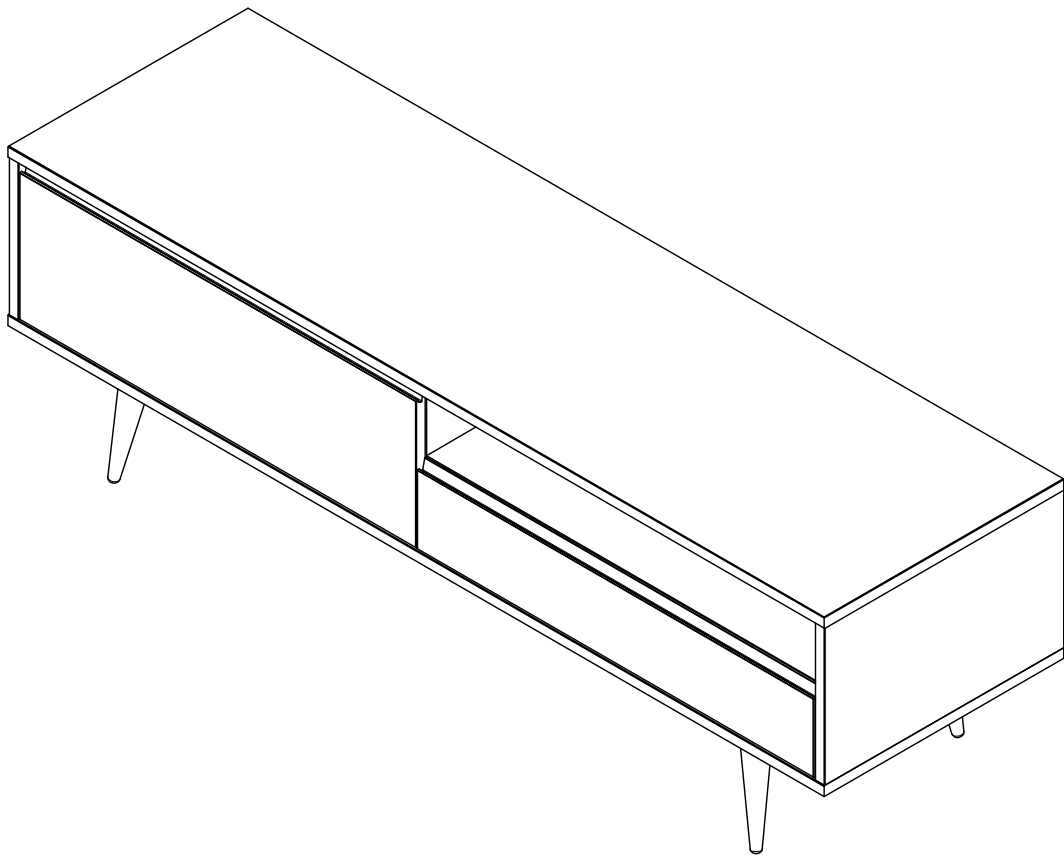

# TYGO TV MEUBEL

TV-MÖBEL - MEUBLE TV - TV UNIT

**wood** MADE BY

Qty	Code	Thickness	Length	Width
1	AK	3	1481	257
1	BB	18	1499	440
1	KL-2	18	728	246
1	LA	12,5	699	100
1	LB	3	710	384
1	LF	18	728	138
1	LL	12,5	390	100
1	LP	18	732	400
1	LR	12,5	390	100
1	OB	18	1499	440
1	TS-2	18	250	400
1	ZL-2	18	250	439
1	ZR	18	250	439