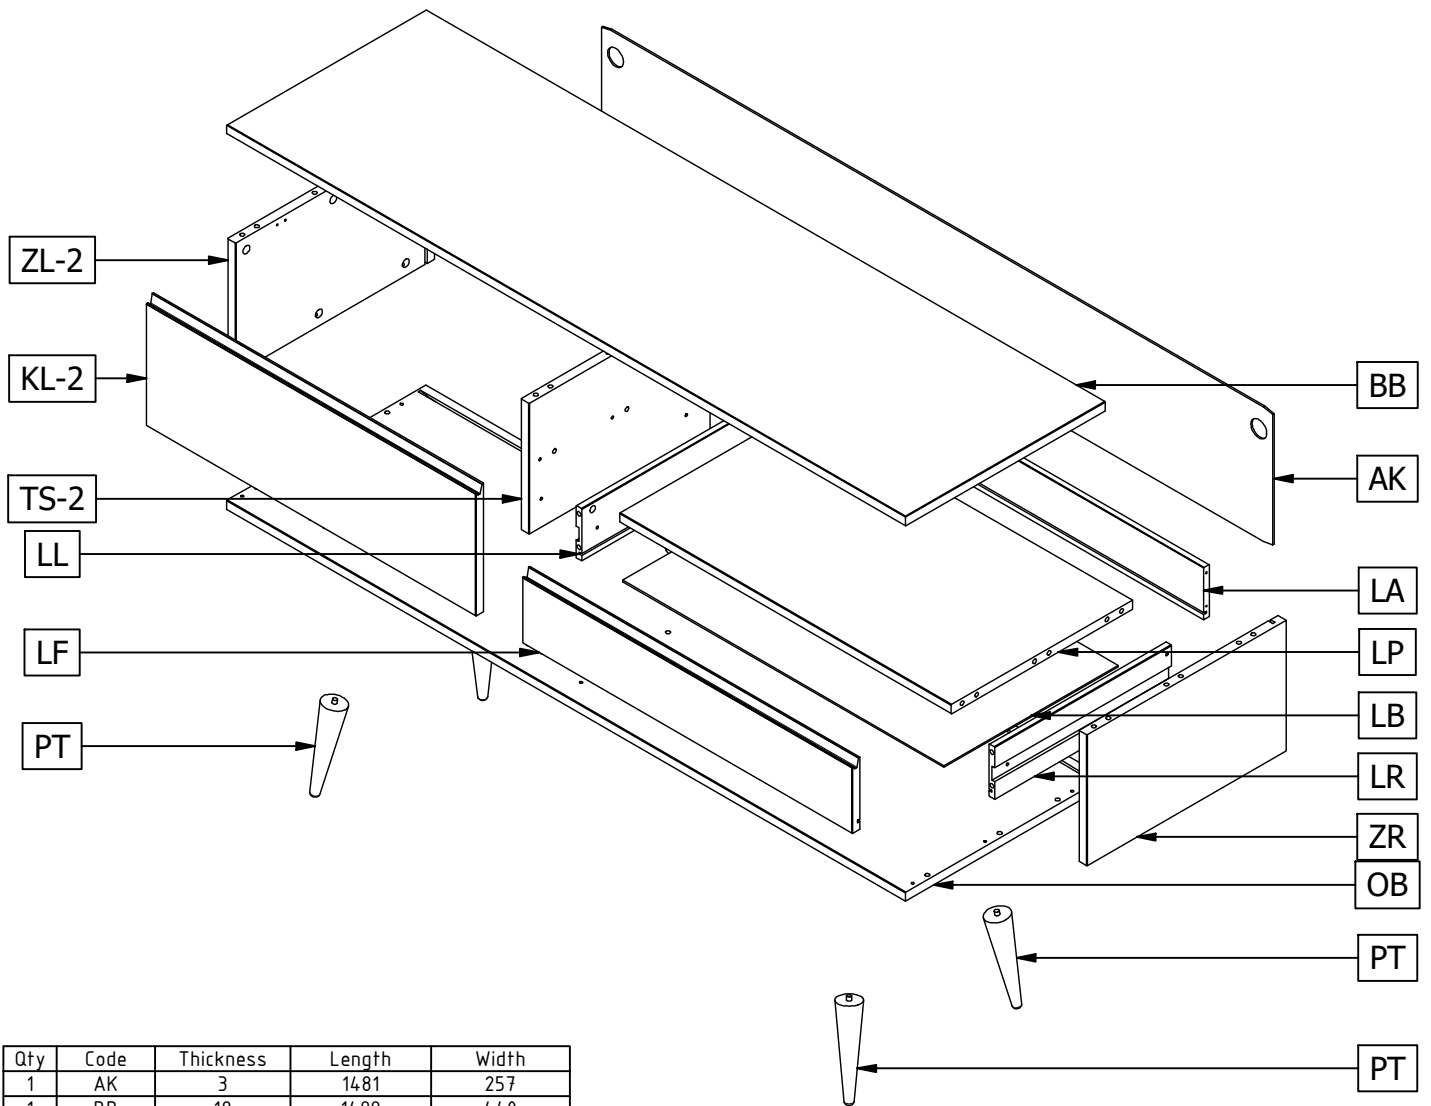

# TYGO TV MEUBEL

TV-MÖBEL - MEUBLE TV - TV UNIT

**wood** MADE BY

Qty	Code	Thickness	Length	Width
1	AK	3	1481	257
1	BB	18	1499	440
1	KL-2	18	728	246
1	LA	12,5	699	100
1	LB	3	710	384
1	LF	18	728	138
1	LL	12,5	390	100
1	LP	18	732	400
1	LR	12,5	390	100
1	OB	18	1499	440
1	TS-2	18	250	400
1	ZL-2	18	250	439
1	ZR	18	250	439

24	Ø15mm	AC000102 	24	8x35mm	AC000601 
26	24mm	AC000103 	1		AC000747 
2	Ø12mm	AC000104 	5	4x16mm	AC000747-A 
4	85x66x1,75	AC000170 	1		AC000747-B 
20	4x16mm	AC000204 	1		AC000747-C 
2	M4x9mm	AC000209 	2	374x27mm	AC000802 
4	3.5x35mm	AC000219 			
4	6.5x5.8x8mm	AC000245 			
2	Ø35 15V	AC000413 			
2	2MM	AC000448 			