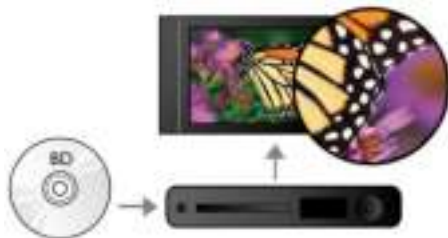

Entendez plus

- Dolby TrueHD pour un son Surround 7.1 haute fidélité

Profitez plus

- BD-Live (Profilé 2.0) pour profiter des bonus Blu-ray en ligne
- Port USB 2.0 ultrarapide pour lire des vidéos ou de la musique depuis une clé USB
- Profitez de tous vos films et de votre musique sur CD et DVD.
- EasyLink contrôle tous les périphériques HDMI CEC via une seule télécommande

PHILIPS

Points forts

Repositionnement des sous-titres

Le repositionnement des sous-titres est une amélioration qui permet aux utilisateurs de régler manuellement la position des sous-titres d'un film sur l'écran de leur téléviseur ou de leur ordinateur. Ils peuvent ainsi déplacer les sous-titres vers le bas ou le haut de l'écran à l'aide de la télécommande. Sur les écrans larges, tels que les écrans cinéma 21/9 et les projecteurs, les sous-titres sont parfois tronqués. Pour pouvoir les afficher entièrement, l'utilisateur doit modifier le format d'affichage, ce qui n'est pas en adéquation avec l'utilisation d'un écran large. Grâce à la fonction de repositionnement des sous-titres, il peut en revanche profiter d'un format d'affichage optimal, tout en ayant des sous-titres correctement positionnés à l'écran.

Lecture de disques Blu-ray

Les disques Blu-ray peuvent prendre en charge des données ainsi que des images haute définition de 1920 x 1080p. Les scènes sont plus réalistes, les mouvements plus fluides et les images extrêmement nettes. Le format Blu-ray permet également de restituer un son Surround non compressé pour que votre

Dolby TrueHD

La technologie Dolby TrueHD et ses 7.1 canaux restituent le son haute qualité des disques Blu-ray. Le son retransmis est en tout point identique à la maquette studio : vous entendez donc exactement ce que les créateurs souhaitaient vous faire entendre. La technologie Dolby TrueHD améliore ainsi votre expérience de la haute définition.