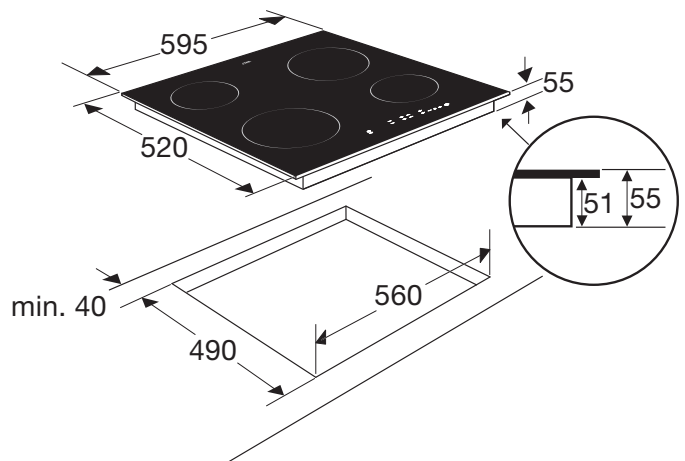

KC260ZT KERAMISCHE KOOKPLAAT (60 CM)

- 4 kookzones
- 9 kookstanden
- centrale aan/uit bediening
- tiptoets bediening per zone
- digitale timer (99 min.)
- timer kan worden gebruikt als wekker
- restwarmte indicatie per zone
- kookduurbegrenzing
- kinderslotbeveiliging
- warmhoudfunctie
- snel opgewarmde zones (3 tot 5 seconden)
- te plaatsen boven solo-ovens

• inbouwmaten (hxbxd)	50 x 560 x 490 mm
• buitenmaten (bxd)	595 x 520 mm
• aansluitwaarde	6,50 kW
• zone linksvoor	∅ 21,0 cm - 2300 W
• zone linksachter	∅ 14,5 cm - 1200 W
• zone rechtsvoor	∅ 14,5 cm - 1200 W
• zone rechtsachter	∅ 18,0 cm - 1800 W