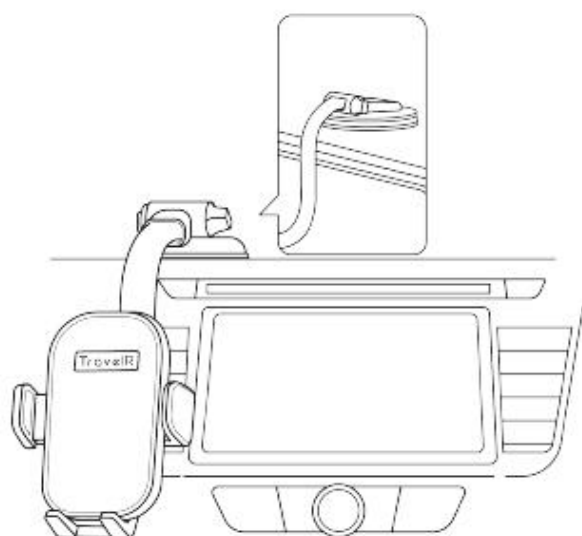

3. Bevestiging aan het raam of dashboard

Verwijder de beschermstrip van de zuignap. Plaats vervolgens de zuignap op de gewenste plek.