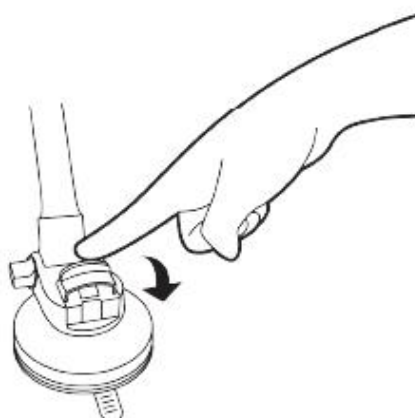

1. Losdraaien van de bevestigingsmoer

Draai de bevestigingsmoer los door klok tegengesteld te draaien.

2. Bevestiging van het clipsysteem

Druk de draaiende bol in de bout en druk deze stevig aan. Draai vervolgens de bevestigingsmoer weer strak door met de klok mee te draaien.

3. Bevestiging aan het raam of dashboard

Verwijder de beschermstrip van de zuignap. Plaats vervolgens de zuignap op de gewenste plek.

OF

Klik het lock-systeem naar beneden om de zuignap te activeren en de houder is klaar voor gebruik.

Plaats de telefoon in de houder. (De klem wordt automatisch uitgevouwen na het indrukken van de knop op de achterzijde).

2. Verstellen van de steunvoeten

Pas de lengte van de steunvoeten aan op basis van de afmetingen van de telefoon. (Let op: dit kan enigszins stroef gaan).