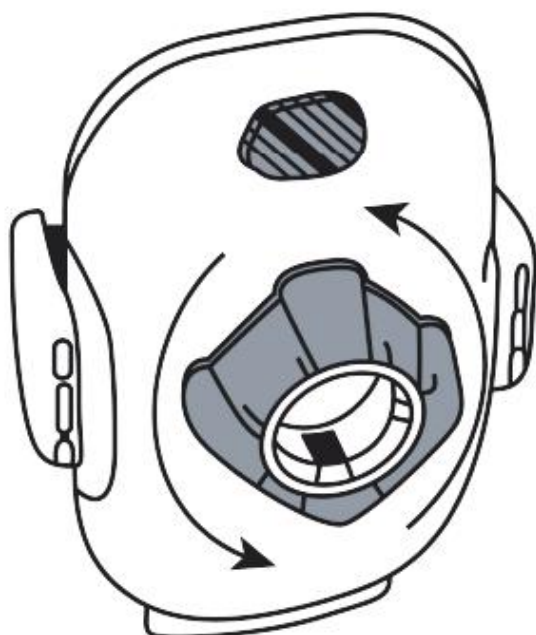

3. Verpakkingsinhoud

- 1x Gebruiksaanwijzing
- 1x TravelR auto telefoonhouder

4. Voorzorgsmaatregelen

- Houd kinderen uit de buurt van onderdelen en de verpakking van het product, om inslikken en / of verstikking te voorkomen
- Wees voorzichtig tijdens het monteren van de houder aan het raam of dashboard.
- Gebruik het product veilig en behoud focus op het verkeer.
- Houd het product uit de buurt van extreme hitte en chemische middelen.

5. Productkenmerken

PRODUCT ONDERDELEN

1. Ontgrendelknop
2. Klem-arm
3. Beschermend rubber
4. Steunvoet
5. Draaiende bol
6. Zuignap
7. Lock-systeem
8. Bout
9. Bevestigingsmoer

6. Product specificaties

| | |
|---------------------|--------------------------------------|
| Merk: | TravelR |
| Afmetingen: | 6,6 x 9,5 x 10,1 cm |
| Gewicht: | 85 gram |
| Kleur: | Zwart |
| Materiaal: | ABS |
| Toepasbaar op: | Voorruit en dashboard |
| Installatiemethode: | Vacuümtechniek |
| Geschikt voor: | Telefoons van 5,08 tot 9,22 cm breed |

7. Product features

- Eenvoudig te bevestigen aan het raam of dashboard
- Vernieuwde vacuümtechniek
- Driehoekige klemstructuur
- 360 graden rotatie mogelijk
- Ingang voor oplaadkabel blijft vrij

8. Installatie

1. Losdraaien van de bevestigingsmoer

Draai de bevestigingsmoer los door klok tegengesteld te draaien.

2. Bevestiging van het clipsysteem

Druk de draaiende bol in de bout en druk deze stevig aan. Draai vervolgens de bevestigingsmoer weer strak door met de klok mee te draaien.