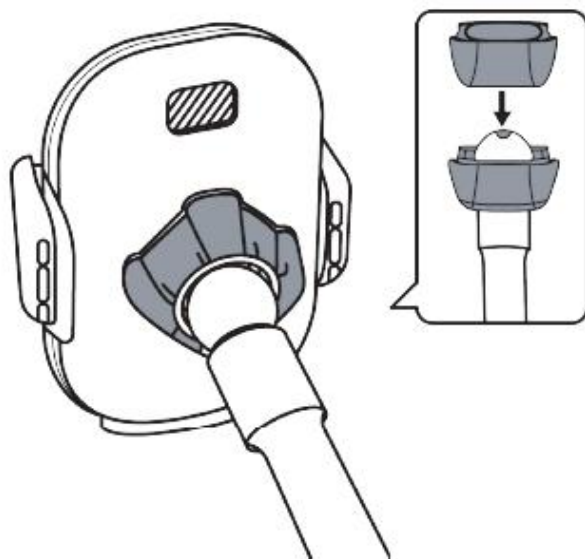

5. Productkenmerken

PRODUCT ONDERDELEN

1. Ontgrendelknop
2. Klem-arm
3. Beschermend rubber
4. Steunvoet
5. Draaiende bol
6. Zuignap
7. Lock-systeem
8. Bout
9. Bevestigingsmoer

6. Product specificaties

| | |
|---------------------|--------------------------------------|
| Merk: | TravelR |
| Afmetingen: | 6,6 x 9,5 x 10,1 cm |
| Gewicht: | 85 gram |
| Kleur: | Zwart |
| Materiaal: | ABS |
| Toepasbaar op: | Voorruit en dashboard |
| Installatiemethode: | Vacuümtechniek |
| Geschikt voor: | Telefoons van 5,08 tot 9,22 cm breed |

7. Product features

- Eenvoudig te bevestigen aan het raam of dashboard
- Vernieuwde vacuümtechniek
- Driehoekige klemstructuur
- 360 graden rotatie mogelijk
- Ingang voor oplaadkabel blijft vrij

8. Installatie

1. Losdraaien van de bevestigingsmoer

Draai de bevestigingsmoer los door klok tegengesteld te draaien.

2. Bevestiging van het clipsysteem

Druk de draaiende bol in de bout en druk deze stevig aan. Draai vervolgens de bevestigingsmoer weer strak door met de klok mee te draaien.