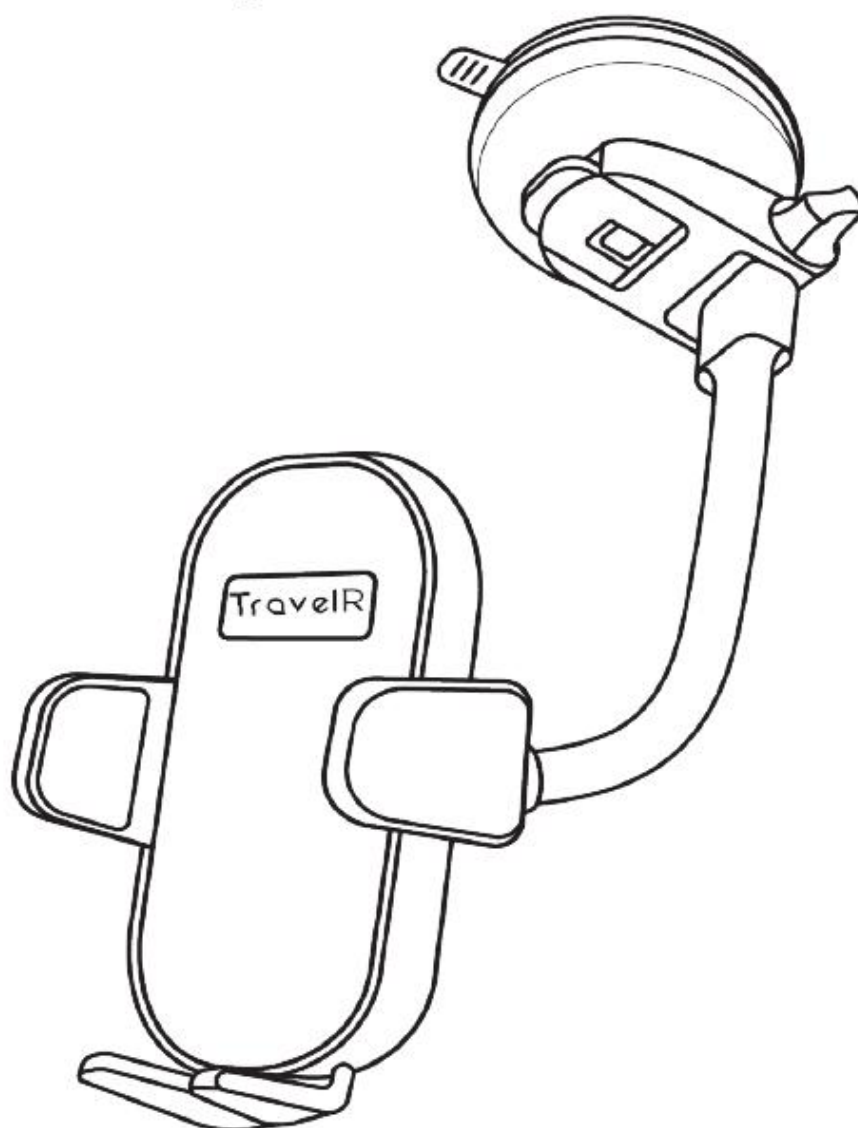

TravelR

AUTO TELEFOONHOUDER

Toepasbaar op Dashboard en Voorruit

Gebruiksaanwijzing

Neem de gebruiksaanwijzing goed door om schade aan uw nieuwe TravelR™ product te voorkomen