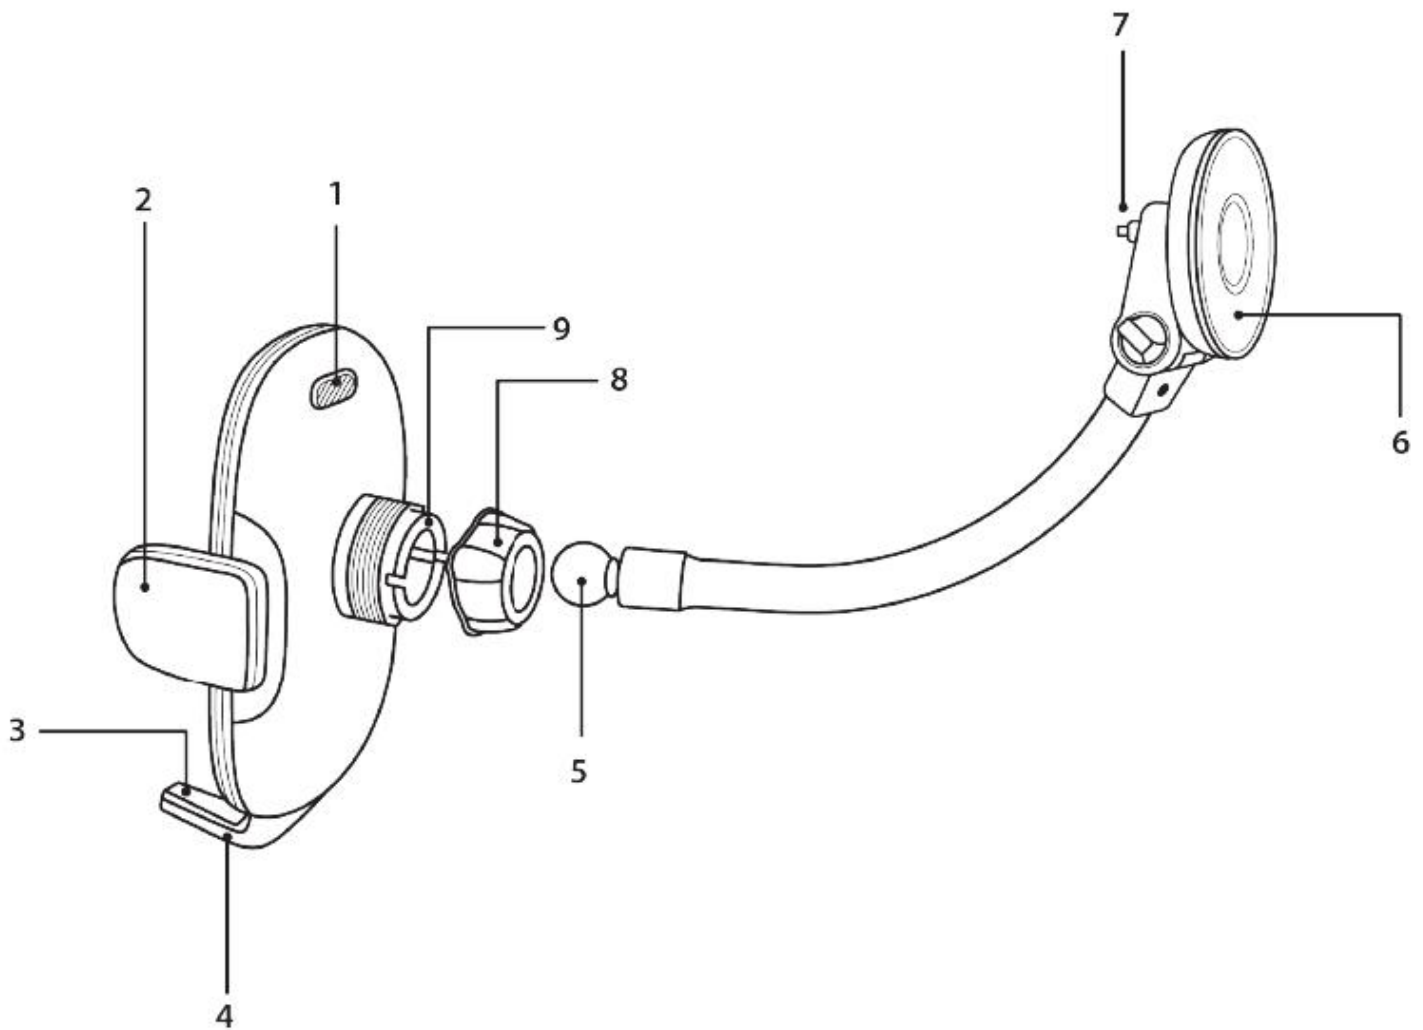

2. Product profiel

Dit product is een telefoonhouder, dat bevestigd dient te worden aan het raam of op het dashboard van de auto. Dit is mogelijk door de bevestigde zuignap aan de achterzijde. Door de vernieuwde technologie van TravelR blijft de telefoon gegarandeerd zitten, blijft het mogelijk kabels te bevestigen om op te laden en is het scherm zowel staand als liggend goed zichtbaar.

5. Productkenmerken

PRODUCT ONDERDELEN

1. Ontgrendelknop
2. Klem-arm
3. Beschermend rubber
4. Steunvoet
5. Draaiende bol
6. Zuignap
7. Lock-systeem
8. Bout
9. Bevestigingsmoer

6. Product specificaties

| | |
|---------------------|--------------------------------------|
| Merk: | TravelR |
| Afmetingen: | 6,6 x 9,5 x 10,1 cm |
| Gewicht: | 85 gram |
| Kleur: | Zwart |
| Materiaal: | ABS |
| Toepasbaar op: | Voorruit en dashboard |
| Installatiemethode: | Vacuümtechniek |
| Geschikt voor: | Telefoons van 5,08 tot 9,22 cm breed |