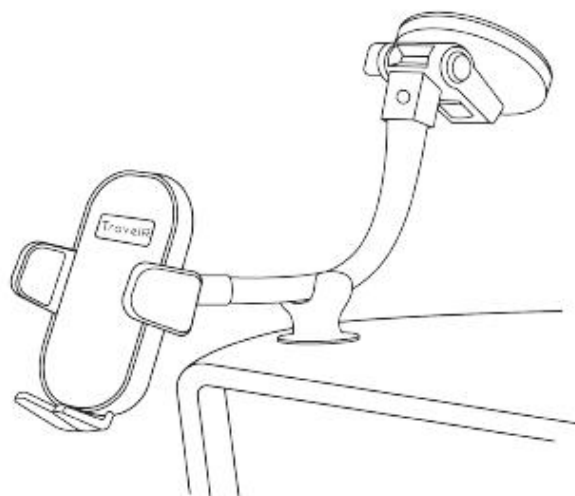

5. Productkenmerken

PRODUCT ONDERDELEN

1. Ontgrendelknop
2. Klem-arm
3. Beschermend rubber
4. Steunvoet
5. Draaiende bol
6. Zuignap
7. Lock-systeem
8. Bout
9. Bevestigingsmoer

6. Product specificaties

| | |
|---------------------|--------------------------------------|
| Merk: | TravelR |
| Afmetingen: | 6,6 x 9,5 x 10,1 cm |
| Gewicht: | 85 gram |
| Kleur: | Zwart |
| Materiaal: | ABS |
| Toepasbaar op: | Voorruit en dashboard |
| Installatiemethode: | Vacuümtechniek |
| Geschikt voor: | Telefoons van 5,08 tot 9,22 cm breed |

7. Product features

- Eenvoudig te bevestigen aan het raam of dashboard
- Vernieuwde vacuümtechniek
- Driehoekige klemstructuur
- 360 graden rotatie mogelijk
- Ingang voor oplaadkabel blijft vrij

8. Installatie

1. Losdraaien van de bevestigingsmoer

Draai de bevestigingsmoer los door klok tegengesteld te draaien.

2. Bevestiging van het clipsysteem

Druk de draaiende bol in de bout en druk deze stevig aan. Draai vervolgens de bevestigingsmoer weer strak door met de klok mee te draaien.

3. Bevestiging aan het raam of dashboard

Verwijder de beschermstrip van de zuignap. Plaats vervolgens de zuignap op de gewenste plek.

OF

Klik het lock-systeem naar beneden om de zuignap te activeren en de houder is klaar voor gebruik.