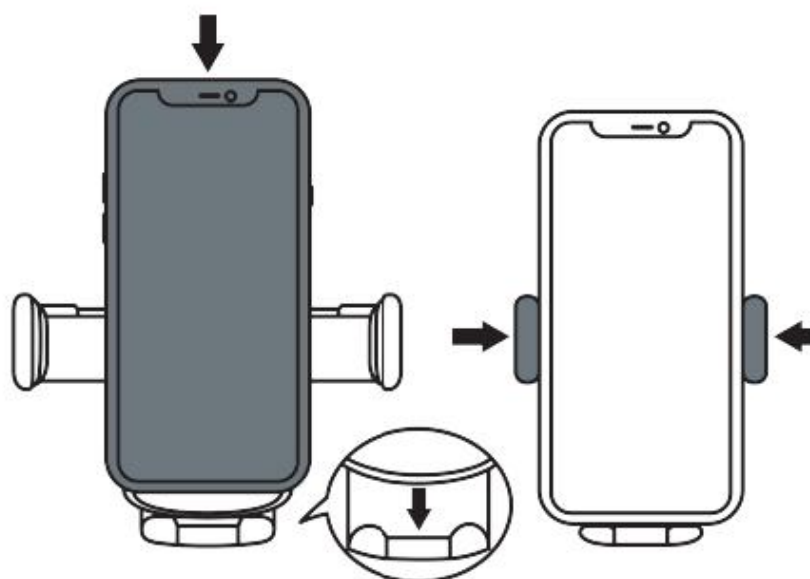

3. Bevestiging aan het raam of dashboard

Verwijder de beschermstrip van de zuignap. Plaats vervolgens de zuignap op de gewenste plek.

OF

Klik het lock-systeem naar beneden om de zuignap te activeren en de houder is klaar voor gebruik.

3.1 Verwijderen van de houder

De houder kan op elk gegeven moment worden verwijderd. Klik het lock-systeem omhoog en trek vervolgens de zuignap los van de huidige locatie.

9. Gebruik

1. Plaatsen van de telefoon

Plaats de telefoon in de houder. (De klem wordt automatisch uitgevouwen na het indrukken van de knop op de achterzijde).

2. Verstellen van de steunvoeten

Pas de lengte van de steunvoeten aan op basis van de afmetingen van de telefoon. (Let op: dit kan enigszins stroef gaan).