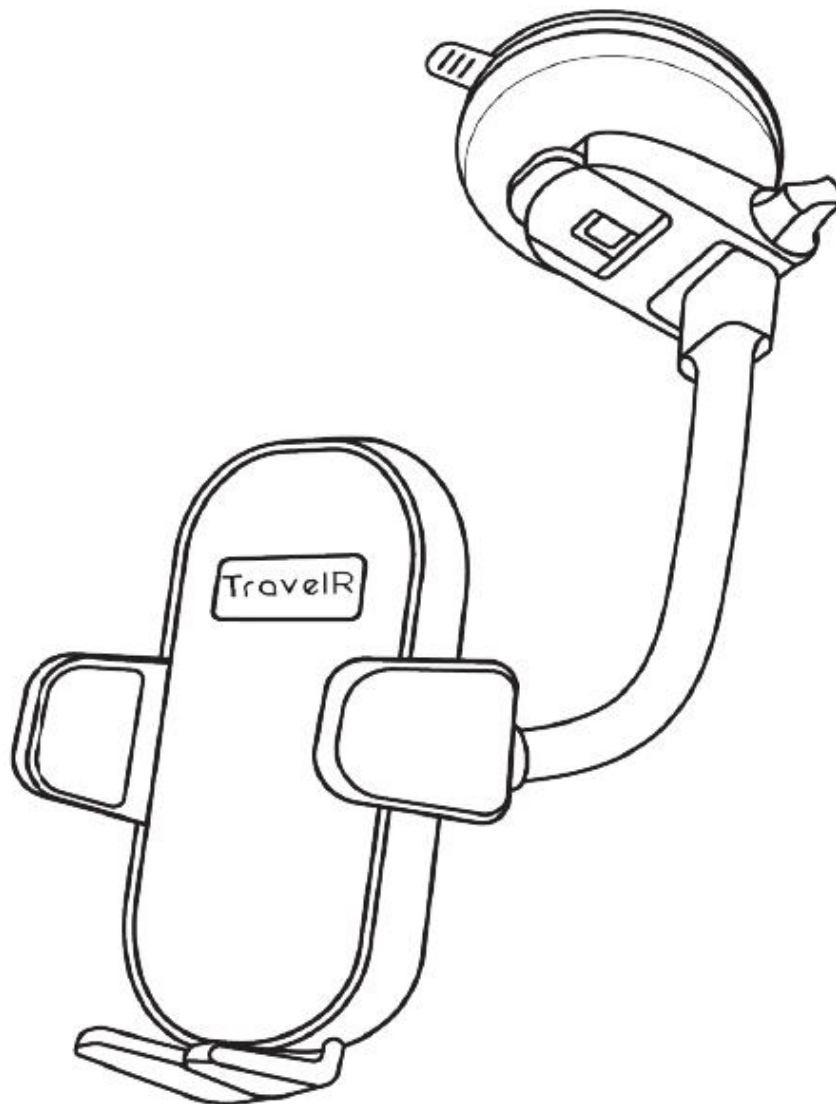

TravelR

CAR PHONE HOLDER

Applicable to air vent, dashboard or windshield

User Manual

Please read the instructions attentively before use, to prevent any damage on your new TravelR™ product.