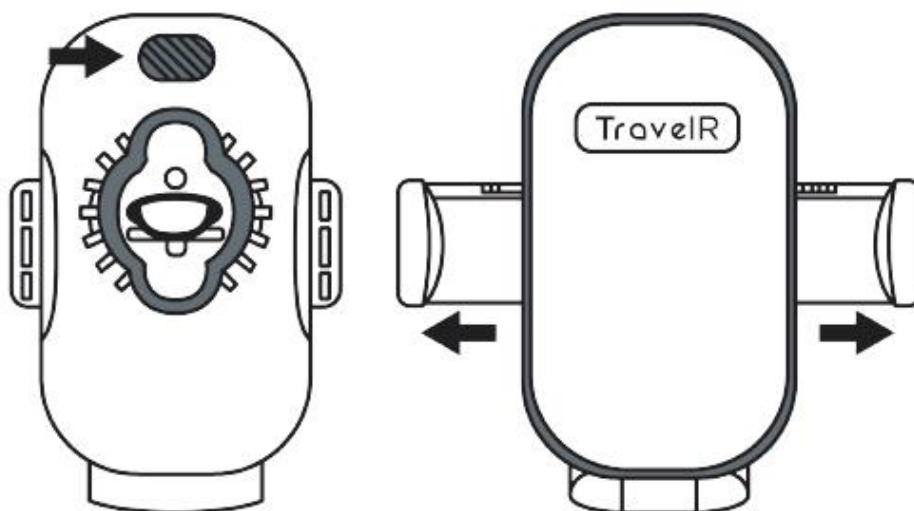

3.1 Verwijderen van de houder

De houder kan op elk gegeven moment worden verwijderd. Klik het lock-systeem omhoog en trek vervolgens de zuignap los van de huidige locatie.

9. Gebruik

1. Plaatsen van de telefoon

Plaats de telefoon in de houder. (De klem wordt automatisch uitgevouwen na het indrukken van de knop op de achterzijde).