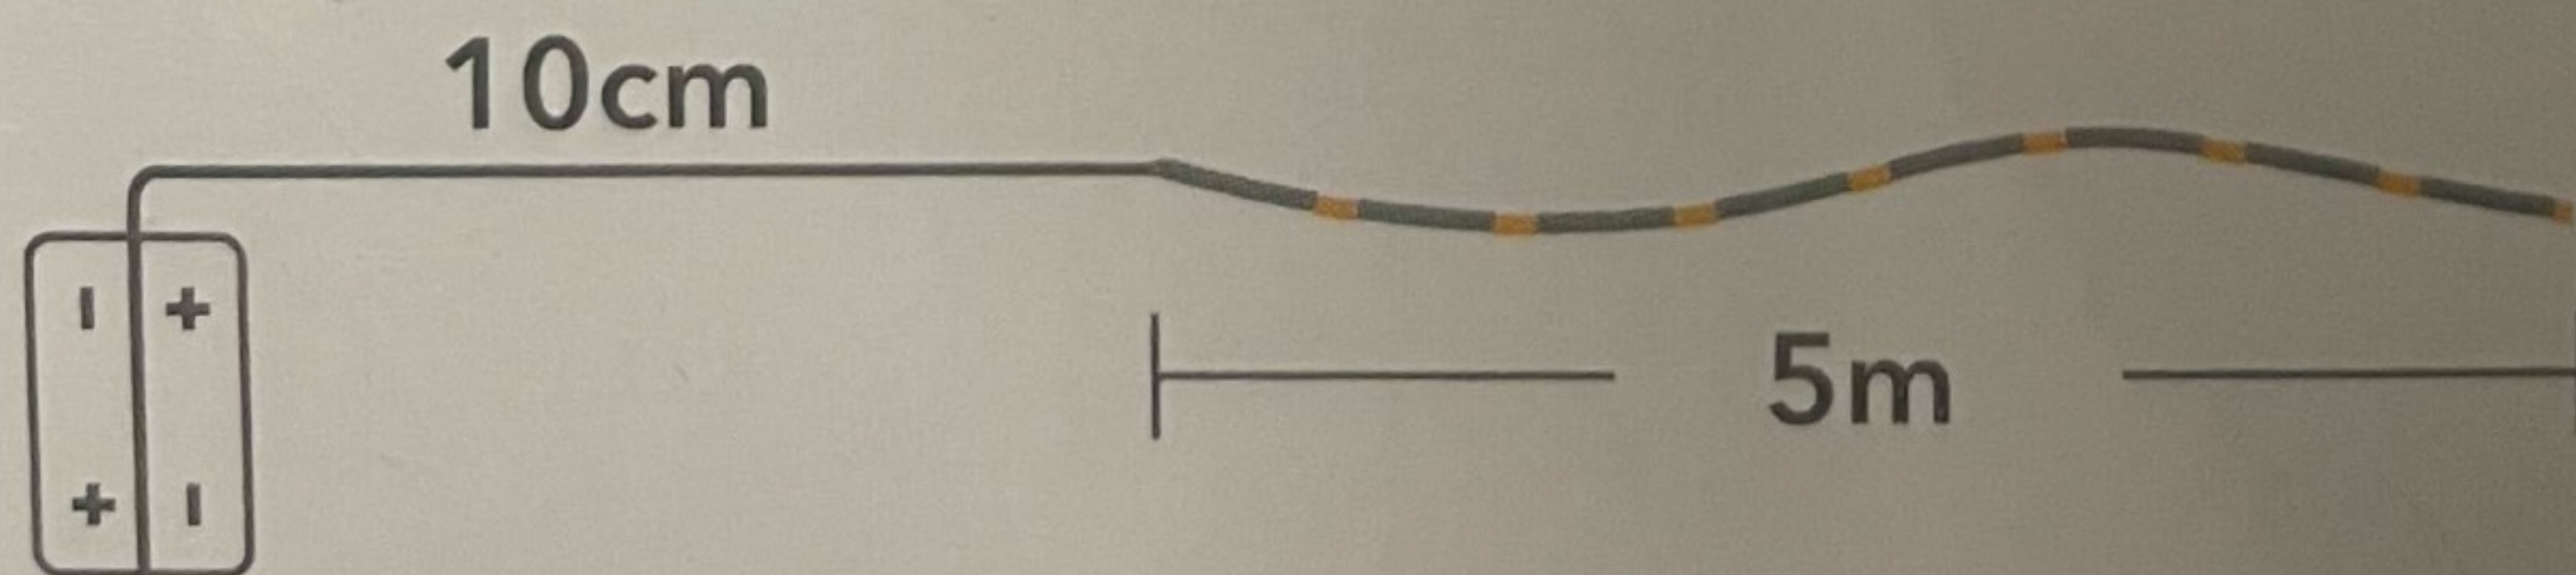

**NL** - Alleen voor gebruik binnenshuis geschikt. Het snoer van deze verlichtingsset kan niet worden vervangen. Wanneer het snoer beschadigd is, moet de verlichtingsset worden vernietigd. De lampen zijn niet vervangbaar. Dit lichtsnoer is geen speelgoed - houd buiten bereik van kinderen. Deze verlichtingsset heeft 3 functies: 1. "TIMER" voor automatisch 6 uur aan en 18 uur uit, 2. "ON" voor continu aan, 3. "OFF" voor continu uit.

**Pour usage intérieur uniquement.** Le cordon de cet ensemble d'éclairage ne peut être remplacé ; si le cordon est endommagé, l'ensemble d'éclairage doit être détruit. Les lampes ne peuvent pas être remplacées. Cette guirlande n'est pas un jouet - tenir hors de portée des enfants. Cet ensemble d'éclairage a 3 fonctions : 1. "TIMER" pour allumé pendant 6 heures et éteint pendant 18 heures, 2. "ON" pour allumé en continu, 3. "OFF" pour éteint en continu.

**DE** - Nur für den Einsatz im Innenbereich. Das flexible Kabel dieses Beleuchtungssets kann nicht ausgetauscht werden; wenn das Kabel beschädigt ist, ist das Beleuchtungsset zu zerstören. Die Lampen können nicht ausgetauscht werden. Diese Lichtkette ist kein Kinderspielzeug - Bitte für Kinder unzugänglich anbringen. Dieses Beleuchtungsset hat 3 Einstellungen: 1. „ON“ = Dauerbetrieb, 2. „TIMER“ = automatisch 6 St. an und 18 St. aus, 3. „OFF“ = dauerhaft aus.

**EN** - The external flexible cable or cord of this luminaire cannot be replaced; if the cord is damaged, the luminaire shall be destroyed. Do not connect the chain to the supply while it is in the packing. The lamps are not replaceable. This light set has 3 functions: 1. "ON" for continuously switched on; 2. "TIMER" for switching the light on/off automatically (6 hours on and 18 hours off); 3. "OFF" for continuously switched off.