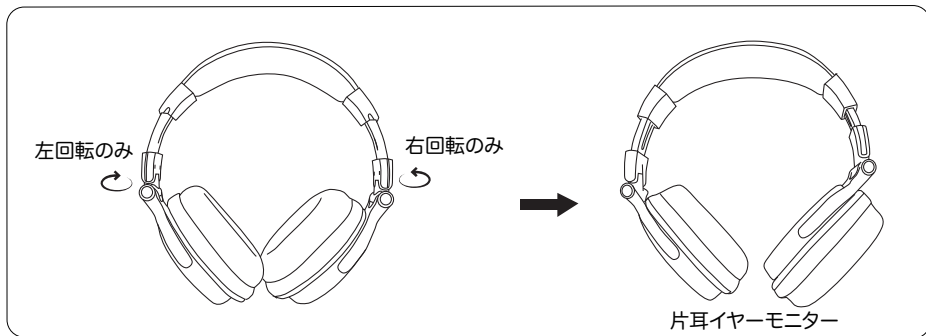

- 90度の反転モニター構造

ヘッドホンを使用する際に片耳モニターリングが便利な前方90度の反転モニター構造を採用しました。

- 快適なイヤーパードと優秀な遮音設計

快適なフィット感、柔軟性と通気性があり、密閉度が高いソフトイヤーパードで、周囲のノイズを軽減。

- コイル状延長コード

2mコイル状延長コードが3mまで伸ばすことができます。