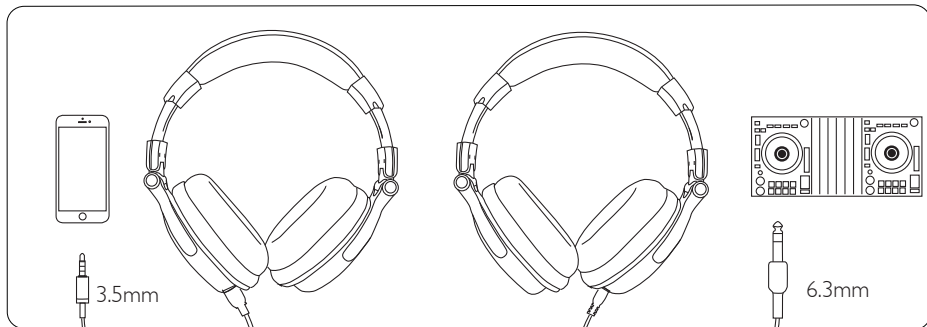

特徴

● 優れた高音質

2つの50mmの大口径ドライバーが臨場感あふれる音楽を満喫します。自然な味わいを楽しめます。密閉的なデザインとノイズキャンセリング技術によって、周囲騒音を無視し音楽鑑賞できます。

● 6.3mm & 3.5mmジャック

3.5mmプラグでスマホ、iPad、iPodなどの一般的なオーディオ機器に接続するには、6.3mmプラグをヘッドホンに差し込み、幅広く対応しています。6.3mmプラグで電子ピアノ、ヤマハピアジェーロなどの電子楽器やモバイル端末等に幅広くご使用いただけます。