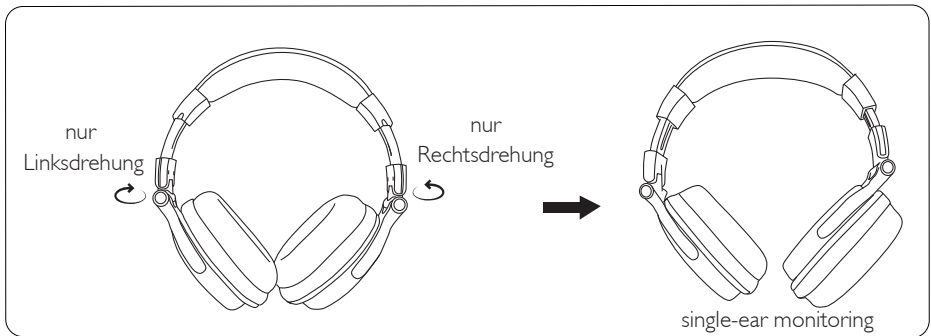

- 6.3mm & 3.5mm Audio Jack

Zum Anschluss an normale Audiogeräte wie Mobiltelefon, iPad, iPod usw. können Sie die 6,3mm Klinkenbuchse an die Kopfhörer und die andere Seite an das Musikabspielgerät anschließen.

- 90 ° drehbare Ohrmuscheln

Die Ohrmuscheln schwenken für eine individuelle Passform und drehen sich um 90 Grad, um flach zu liegen. Das flachliegende Design erleichtert den Transport und bietet mehr Komfort beim Ausruhen. Außerdem können die Ohrmuscheln für die Einzelohrüberwachung sowohl links als auch rechts gedreht werden.