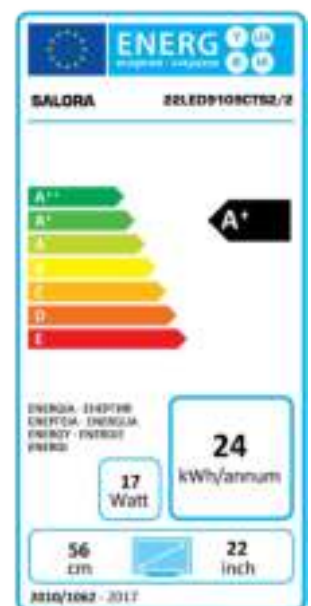

22LED9109CTS2

22" (56CM) DVB-T/C/S2 FHD LED TV MET CI+, 100HZ BPR, USB EN FASTSCAN

De 22LED9109CTS2 is een prachtige mat zwarte 22" (56CM) CI+ 100Hz bpr Full HD LED. Ingebouwde DVB-T/C/S2 tuner. USB mediaspeler voor het afspelen van films, foto's en muziek. Gecertificeerde satelliet tuner met FastScan.

PANEL

22" (56CM) Full HD LED televisie
Resolutie 1920x1080
Contrast ratio 3000:1
Helderheid: 250 cd/m²
Reactietijd 5ms (GtG)

AANSLUITINGEN

CI Slot voor DVB-T/C/S2 CI+ CAM
1x HDMI (1.4), USB (2.0), SPDIF, YPbPr (via VGA)
Scart, VGA, AV In, Antenne, Hoofdtelefoon

SOUND

A2 + Nicam stereo
2x 2,5 Watt (RMS)

FEATURES

Satelliet tuner met FastScan
Canal Digital, TV Vlaanderen en TéléSAT gecertificeerd
CI+ voor digitale kabeltelevisie (Mpeg4) van diverse aanbieders
Ziggo gecertificeerd
VESA (75x75) voor wandmontage
Prachtige mat zwarte uitvoering
Weergave van film, muziek en foto's via USB (MP3, JPEG, XviD)
Teletekst 1000 paginas
Eco Standby < 0,5W

TECHNICAL SPECS

EAN: 8718868990587
HxBxD: 352x516x134 MM (product)
Gewicht: 3,5 KG
HxBxD: 390x628x110 MM (verpakking)
Gewicht: 4,2 KG