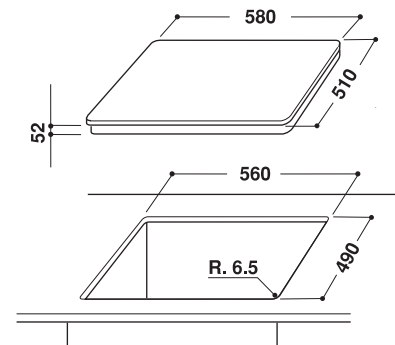

KOOKPLATEN

GELDIG VOOR HET VOLGENDE MODEL:
ACM 806 LX - AKT 860 IX
AKT 809 LX - ACM 802 NE