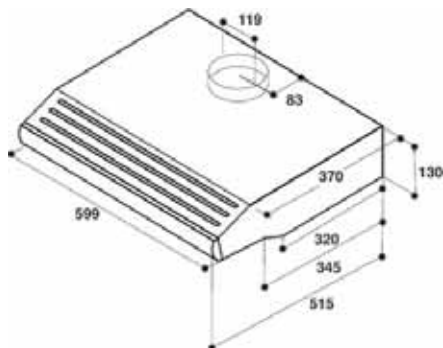

AFZUIGKAPPEN

GELDIG VOOR HET VOLGENDE MODEL:
AKR 441 IX