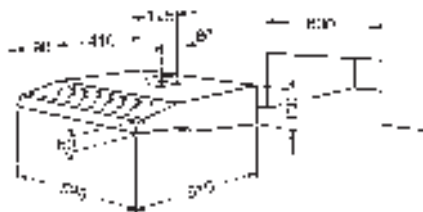

AFZUIGKAPPEN

GELDIG VOOR HET VOLGENDE MODEL:
AKR 400 IX