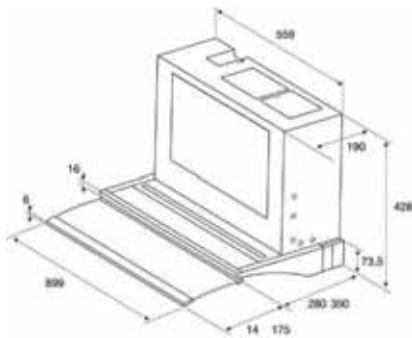

AFZUIGKAPPEN

GELDIG VOOR HET VOLGENDE MODEL:
AKR 939 IX