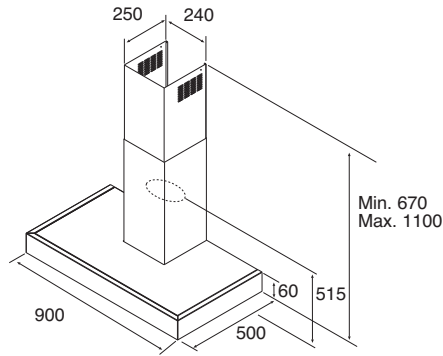

AFZUIGKAPPEN

GELDIG VOOR HET VOLGENDE MODEL:
AKR 966 IX