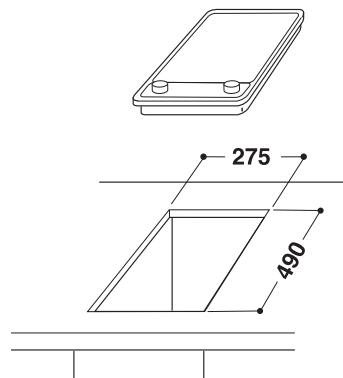

KOOKPLATEN

GELDIG VOOR HET VOLGENDE MODEL:
ACM 712/IX