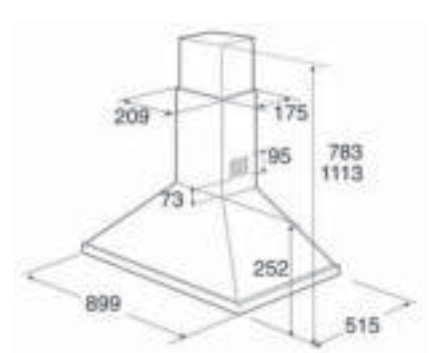

AFZUIGKAPPEN

GELDIG VOOR HET VOLGENDE MODEL:
AKR 976 IX - AKR 976 NB