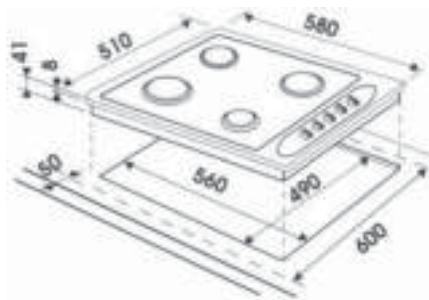

KOOKPLATEN

GELDIG VOOR HET VOLGENDE MODEL:
AKM 407/NB