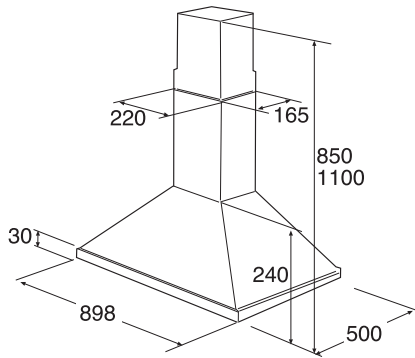

AFZUIGKAPPEN

GELDIG VOOR HET VOLGENDE MODEL:
AKR 916 IX