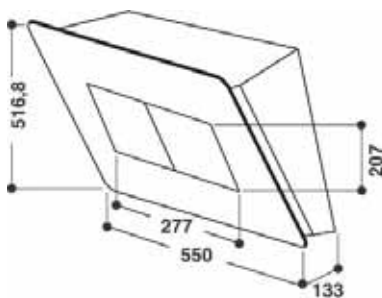

AFZUIGKAPPEN

GELDIG VOOR HET VOLGENDE MODEL:
AKR 851 G BL - AKR 851 IX