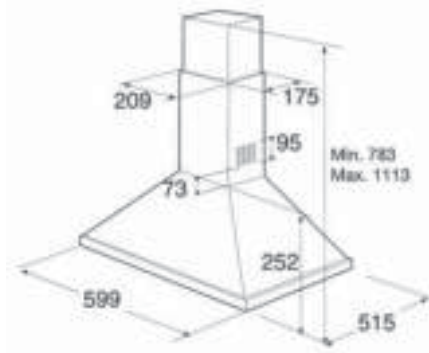

AFZUIGKAPPEN

GELDIG VOOR HET VOLGENDE MODEL:
AKR 676 IX - AKR 676 NB