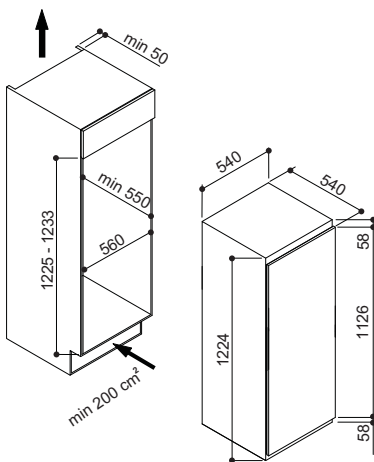

DIEPVRIEZERS

GELDIG VOOR HET VOLGENDE MODEL:
AFB 900