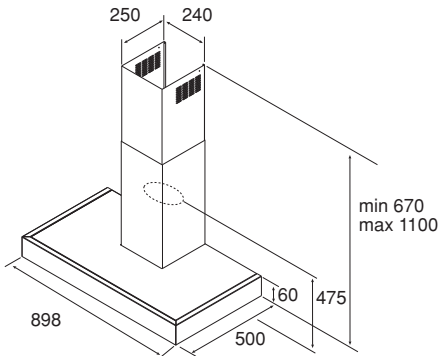

AFZUIGKAPPEN

GELDIG VOOR HET VOLGENDE MODEL:
AKR 799 IX