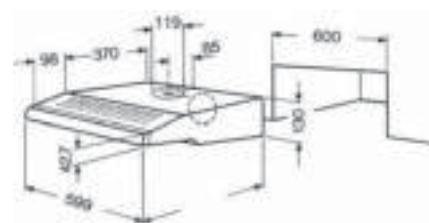

AFZUIGKAPPEN

GELDIG VOOR HET VOLGENDE MODEL:
AKR 420/1 IX - AKR 420/1 WH - AKR 420/1 NB