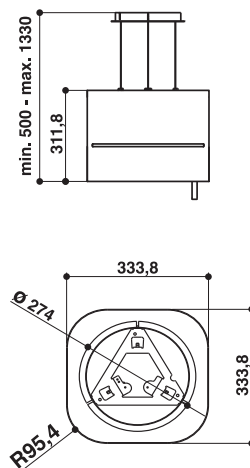

AFZUIGKAPPEN

GELDIG VOOR HET VOLGENDE MODEL:
AKR 806 IX