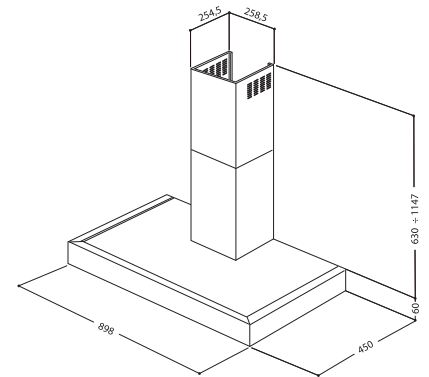

AFZUIGKAPPEN

GELDIG VOOR HET VOLGENDE MODEL:
AKR 559/1 IX - AKR 790 IX