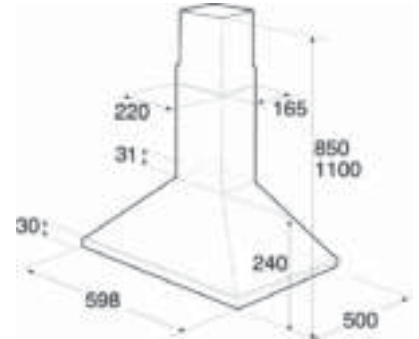

AFZUIGKAPPEN

GELDIG VOOR HET VOLGENDE MODEL:
AKR 648 IX