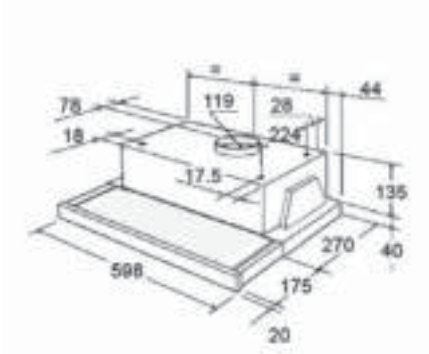

AFZUIGKAPPEN

GELDIG VOOR HET VOLGENDE MODEL:
AKR 680/1 GY