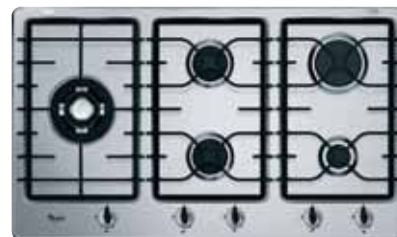

AKT 915 IX

RVS GASKOOKPLAAT 86 CM MET LATERALE WOK

- Materiaal kookvlak: RVS
- 5 branders
- Zone links: Wok 3700 W, 13 cm Ø
- Centrale zone voor: Normaal 1650 W, 6,4 cm Ø
- Centrale zone achter: Normaal 1650 W, 6,4 cm Ø
- Zone rechtsvoor: Sudder 1000 W, 5 cm Ø
- Zone rechtsachter: Snel 3000 W, 9 cm Ø
- 3 gietijzeren pannendragers
- Elektronische vonkontsteking d.m.v. éénknopsbediening
- Branders beveiligd met thermokoppel: sluit de gastoevoer af als de vlam dooft
- Vermogen: 11 kW
- Afmetingen apparaat (BxD): 860 x 510 mm
- Uitsnijmaat werkblad (BxD): 840x490 mm
- Inbouwschema zie pagina 133
- Overige informatie zie pagina 149