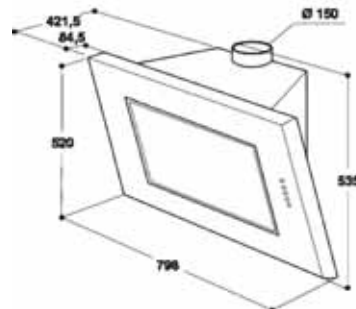

AFZUIGKAPPEN

GELDIG VOOR HET VOLGENDE MODEL:
AKR 808 IX
(MET SCHOUV IN OPTIE LEVERBAAR: AMC 054 IX)