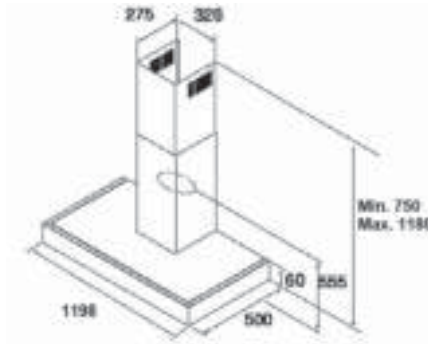

AFZUIGKAPPEN

GELDIG VOOR HET VOLGENDE MODEL:
AKR 812 IX