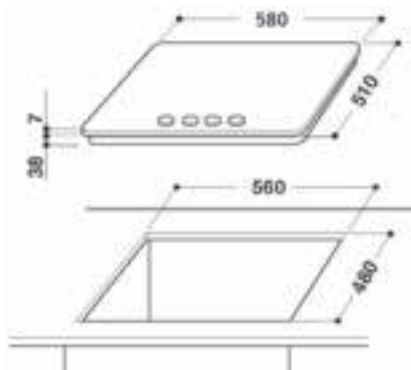

KOOKPLATEN

GELDIG VOOR HET VOLGENDE MODEL:
AKR 3711 IX - AKR 3731 IX - AKR 3701 IX

KOOKPLATEN

GELDIG VOOR HET VOLGENDE MODEL:
AKM 528 NA/C - AKM 528 IR

KOOKPLATEN

GELDIG VOOR HET VOLGENDE MODEL:
AKM 274 IX - AKM 228 IX