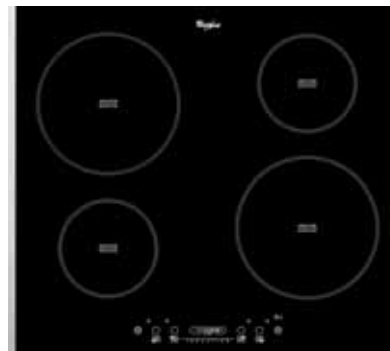

ACM 812 NE Zonder kader € 1.049,-

Leverbaar vanaf maart 2013

Flexibele aansluiting: ook voor 230 V, 16 A vanaf juni 2013

ACM 806 LX

INDUCTIEKOOKPLAAT 58 CM

- 4 inductiezones met booster
- Zone linksvoor: 1200/1800 W, 14,5 cm Ø
- Zone rechtsvoor: 2200/3200 W, 21 cm Ø
- Zone rechtsachter: 1200/1800 W, 14,5 cm Ø
- Zone linksachter: 2200/3000 W, 21 cm Ø
- Tiptoetsbediening aan de voorzijde met **slidercontrole**
- Timer voor kooktijdinstelling voor een zone naar keuze (1-99 min.)
- Vergrendeling van het bedieningspaneel
- Uitvoering: met laterale RVS kader
- Montageset bij werkblad in graniet in optie leverbaar (4819 404 78697)
- Vermogen: 7,2 kW
- Uitsnijmaat werkblad (BxD): 560x490 mm
- Afmetingen apparaat (BxD): 580 x 510 mm
- Inbouwschema zie pagina 132
- Overige informatie zie pagina 146

ACM 806 LX Met RVS kader € 1.049,-

Flexibele aansluiting: ook voor 230 V, 16 A vanaf juni 2013

ACM 802 NE

INDUCTIEKOOKPLAAT 58 CM

- 4 inductiezones
- Zone linksvoor: 1200 W, 14,5 cm Ø
- Zone rechtsvoor: 1800 W, 18 cm Ø
- Zone rechtsachter: 1200 W, 14,5 cm Ø
- Zone linksachter: 2200/3000 W, 21 cm Ø
- **Easy Touch** elektronische bediening
- Timer voor kooktijdinstelling voor een zone naar keuze (1-99 min.)
- Vergrendeling van het bedieningspaneel
- Uitvoering: zonder kader
- Montageset bij werkblad in graniet in optie leverbaar (4819 404 78697)
- Vermogen: 7,0 kW
- Uitsnijmaat werkblad (BxD): 560x490 mm
- Afmetingen apparaat (BxD): 580 x 510 mm
- Inbouwschema zie pagina 132
- Overige informatie zie pagina 146