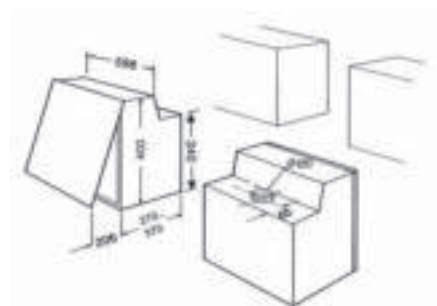

AFZUIGKAPPEN

GELDIG VOOR HET VOLGENDE MODEL:
AKR 880 GY