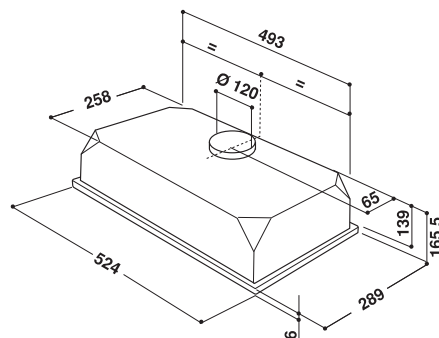

AFZUIGKAPPEN

GELDIG VOOR HET VOLGENDE MODEL:
AKR 606 IX