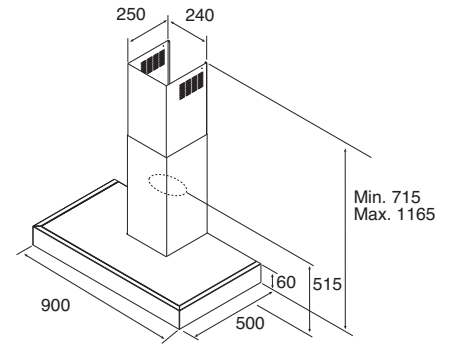

AFZUIGKAPPEN

GELDIG VOOR HET VOLGENDE MODEL:
AKR 995/1 IX