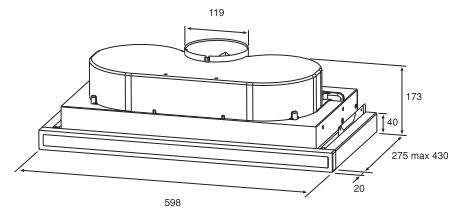

AFZUIGKAPPEN

GELDIG VOOR HET VOLGENDE MODEL:
AKR 643 GY - AKR 641 GY