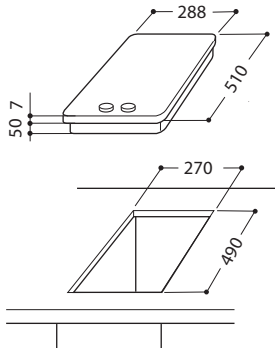

KOOKPLATEN

GELDIG VOOR HET VOLGENDE MODEL:
AKT 316 IX - AKT 310 IX