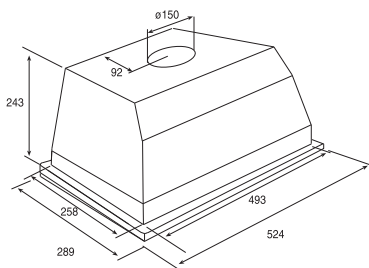

AFZUIGKAPPEN

GELDIG VOOR HET VOLGENDE MODEL:
AKR 650 IX