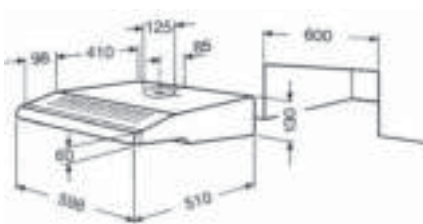

AFZUIGKAPPEN

GELDIG VOOR HET VOLGENDE MODEL:
AKR 645 IX