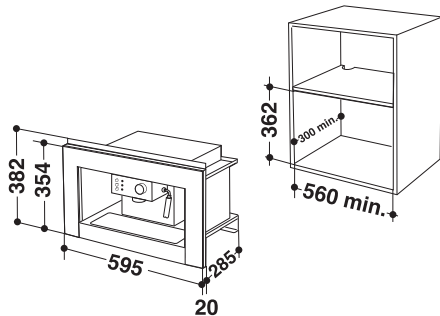

KOFFIEMACHINE

GELDIG VOOR HET VOLGENDE MODEL:
ACE 010 IX