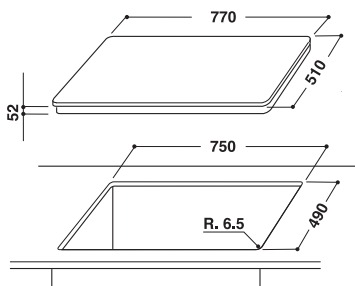

KOOKPLATEN

GELDIG VOOR HET VOLGENDE MODEL:
ACM 849 LX - ACM 814 LX - ACM 817 NE
ACM 813 LX - ACM 812 NE - AKT 890 IX
AKT 836 LX - AKT 833 LX