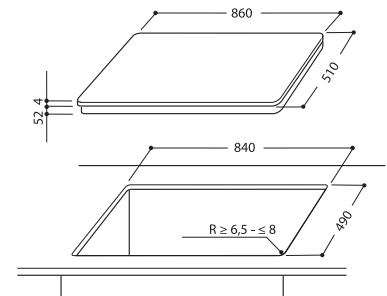

KOOKPLATEN

GELDIG VOOR HET VOLGENDE MODEL:
ACM 795/LX/01