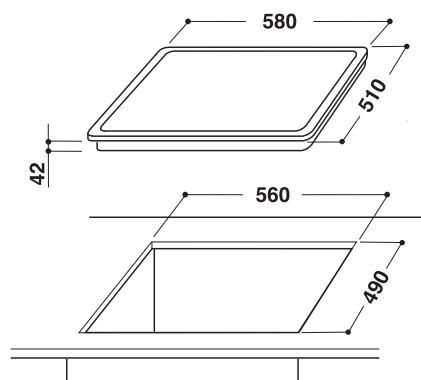

KOOKPLATEN

GELDIG VOOR HET VOLGENDE MODEL:
AKT 813 LX - AKT 813 NE