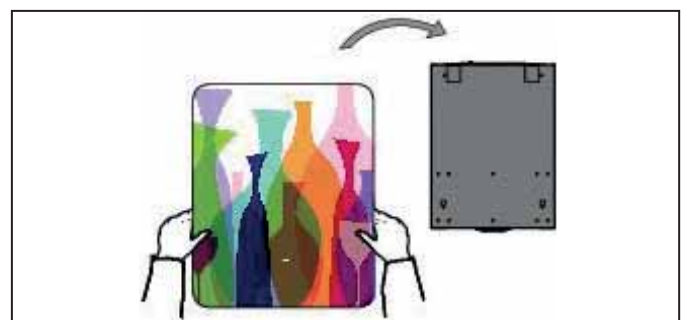

GEMAKKELIJK TE INSTALLEREN, GEMAKKELIJK TE VERANDEREN

De panelen zijn onderling verwisselbaar en eenvoudig te installeren zonder hulp, dus wanneer u een verandering wilt, kunt u gemakkelijk uw keuken een nieuwe uitstraling geven!

4 VERSCHILLENDE MANIEREN OM UW KEUKEN EEN ANDERE IDENTITEIT TE GEVEN

Hoewel de 4 panelen zijn ontworpen als elegante aanvulling op uw keukenmeubilair en apparatuur, heeft elk paneel zijn eigen karakter. Van eenvoudig zwart-wit en rustgevende sepiakleur tot kleurrijke composities. Kies uit diverse tonen om de sfeer te creëren die u wenst.

Verbeelding: Nachtelijke atmosfeer en glans met bruisende bellen, dit donkere paneel spreekt de verbeelding aan en nodigt uit tot dromen. Voor een inspirerende keuken...

Harlekijn: Een bruisend kleurenpalet die de culinaire creativiteit stimuleert en de levenslust doet stromen.

Monochroom: Dit monochroom paneel met zuivere en minimalistische vormen geeft een sober en elegant tintje aan het hart van de keuken.

Vintage: Een paneel in sepiakleur, een collage van foto's uit een andere tijd, een warme sfeer die gastvrijheid oproept.