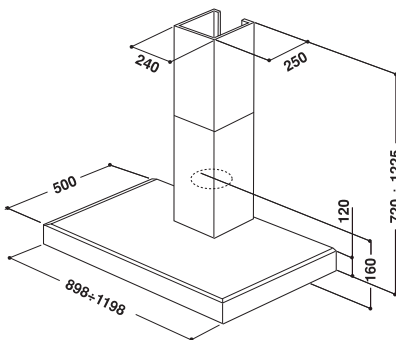

AFZUIGKAPPEN

GELDIG VOOR HET VOLGENDE MODEL:
AKR 978 IX