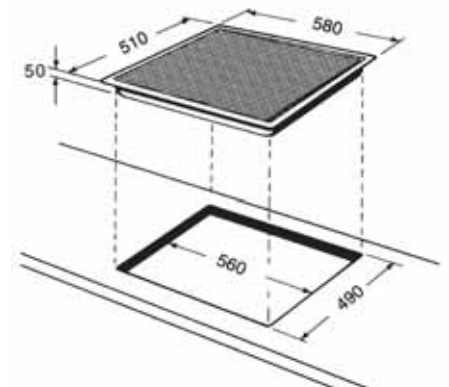

KOOKPLATEN

GELDIG VOOR HET VOLGENDE MODEL:
AKM 901/3 NE