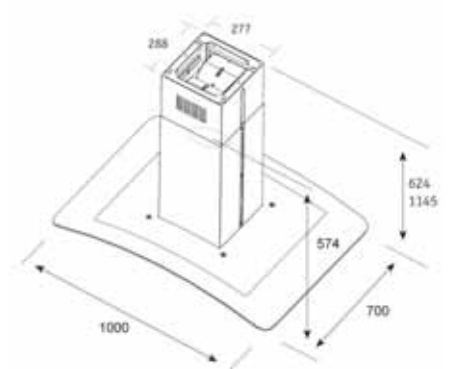

AFZUIGKAPPEN

GELDIG VOOR HET VOLGENDE MODEL:
AKR 951/1 IX