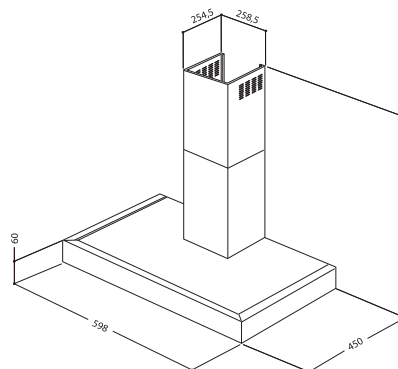

AFZUIGKAPPEN

GELDIG VOOR HET VOLGENDE MODEL:
AKR 558/1 IX - AKR 760 IX