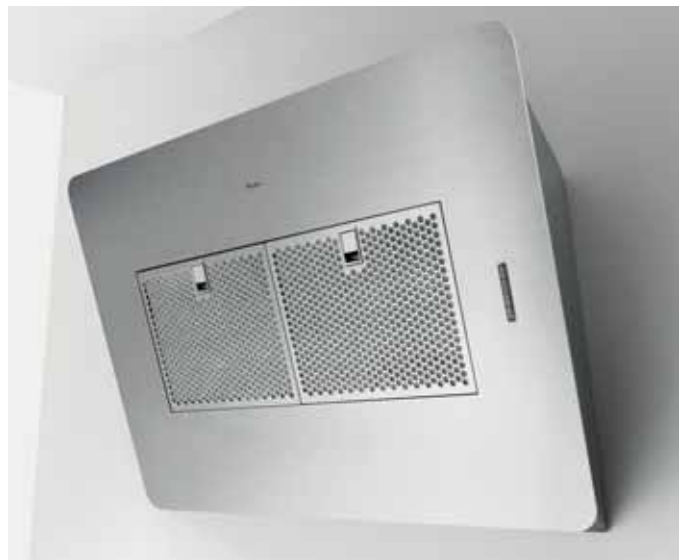

Frisse lucht in uw keuken

De afzuigkappen van Whirlpool verbeteren de leefomgeving in de keuken dankzij grote prestaties, een laag geluidsniveau en een opvallend design.

EEN AFZUIGKAP DIE ZICH AANPAST AAN ZIJN OMGEVING

De exclusieve 6th Sense® technologie biedt uitstekende prestaties in combinatie met uitzonderlijke energiebesparing. Met behulp van ingebouwde sensoren die de lucht boven uw kookplaat controleren, past de 6th Sense® afzuigkap AKR 799 het luchtafzuigingsvermogen aan tot het ideale niveau, zonder dat u zich daar zorgen over hoeft te maken. Deze afzuigkap maakt deel uit van het "Green Generation" assortiment van Whirlpool, welke uitstekende prestaties en uitzonderlijke besparingen garandeert.