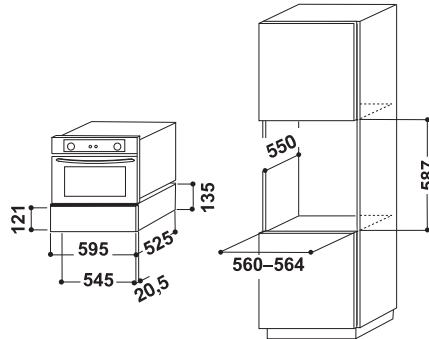

INBOUWLADES

GELDIG VOOR HET VOLGENDE MODEL:
WD 142/1 IX - AKB 655 PT