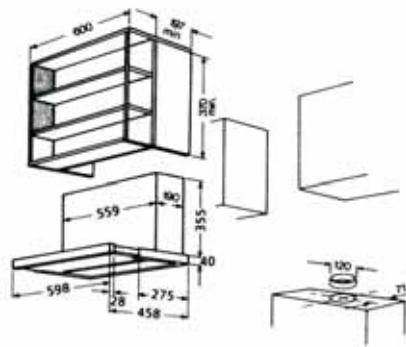

AFZUIGKAPPEN

GELDIG VOOR HET VOLGENDE MODEL:
AKR 634 GY/2