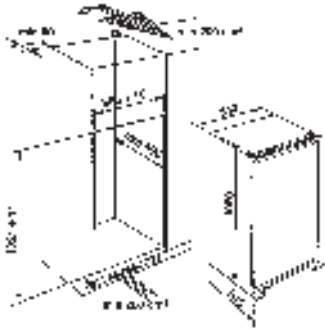

KOELKASTEN

GELDIG VOOR HET VOLGENDE MODEL:
ARG 735/A - ARG 727/A - ARG 727/A+S