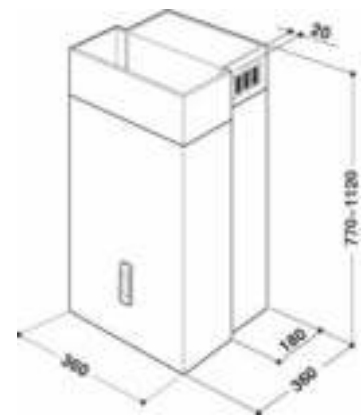

AFZUIGKAPPEN

GELDIG VOOR HET VOLGENDE MODEL:
AKR 801 IX