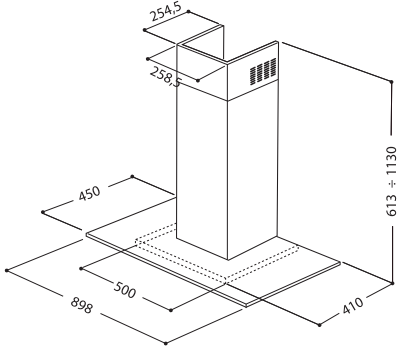

AFZUIGKAPPEN

GELDIG VOOR HET VOLGENDE MODEL:
AKR 555/1 IX