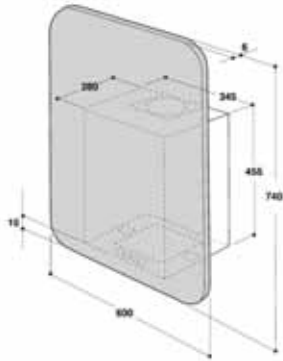

AFZUIGKAPPEN

GELDIG VOOR HET VOLGENDE MODEL:
AG PA 002 OP + AR GA 001 IX
AG PA 004 CS + AR GA 001 IX
AG PA 005 BW + AR GA 001 IX
AG PA 006 BBW + AR GA 001 IX