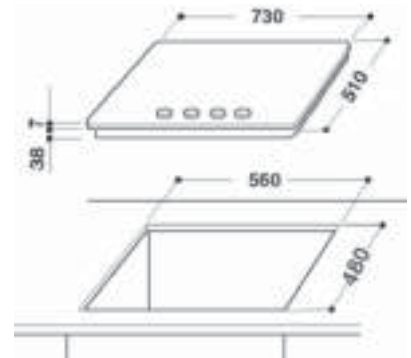

KOOKPLATEN

GELDIG VOOR HET VOLGENDE MODEL:
AKR 3711 IX - AKR 3731 IX - AKR 3701 IX

KOOKPLATEN

GELDIG VOOR HET VOLGENDE MODEL:
AKM 528 NA/C - AKM 528 IR

KOOKPLATEN

GELDIG VOOR HET VOLGENDE MODEL:
AKM 274 IX - AKM 228 IX