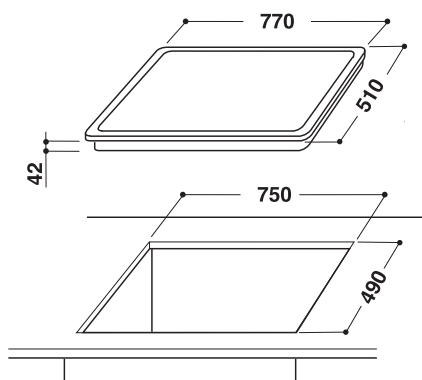

KOOKPLATEN

GELDIG VOOR HET VOLGENDE MODEL:
AKT 836 LX