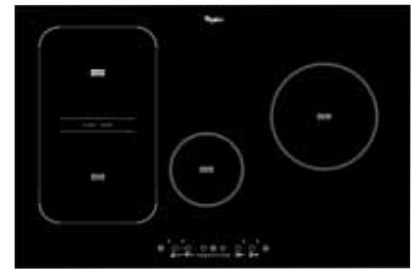

ACM 814 LX Met RVS kader € 1.599,-

ACM 813 LX

INDUCTIEKOOKPLAAT 77 CM

- 4 inductiezones met booster
- Zone linksvoor: 1200/1800 W, 14,5 cm Ø
- Zone rechtsvoor: 1800/2200 W, 18 cm Ø
- Zone rechtsachter: 1800/2200 W, 18 cm Ø
- Zone linksachter: 2200/3000 W, 21 cm Ø
- Tiptoetsbediening aan de voorzijde met **slidercontrole**
- Timer voor kooktijdinstelling voor een zone naar keuze (1-99 min.)
- Vergrendeling van het bedieningspaneel
- Uitvoering: met laterale RVS kader
- Montageset bij werkblad in graniet in optie leverbaar (4819 404 78697)
- Vermogen: 7,2 kW
- Uitsnijmaat werkblad (BxD): 750x490 mm
- Afmetingen apparaat (BxD): 770 x 510 mm
- Inbouwschema zie pagina 132
- Overige informatie zie pagina 146

ACM 813 LX Met RVS kader € 1.149,-

Flexibele aansluiting: ook voor 230 V, 16 A vanaf juni 2013

ACM 817 NE

INDUCTIEKOOKPLAAT 77 CM

- 4 inductiezones met booster
- Zone rechts: 2200/3200 W, 21 cm Ø
- FlexiCook linksvoor: 1800/2200 W, 18/23 cm Ø
- Centrale zone: 1200/1800 W, 14,5 cm Ø
- FlexiCook linksachter: 1800/2200 W, 18/23 cm Ø
- **Easy Touch** elektronische bediening
- Timer voor kooktijdinstelling voor een zone naar keuze (1-99 min.)
- Vergrendeling van het bedieningspaneel
- Uitvoering: zonder kader
- Montageset bij werkblad in graniet in optie leverbaar (4819 404 78697)
- Vermogen: 7,2 kW
- Uitsnijmaat werkblad (BxD): 750x490 mm
- Afmetingen apparaat (BxD): 770 x 510 mm
- Inbouwschema zie pagina 132
- Overige informatie zie pagina 146