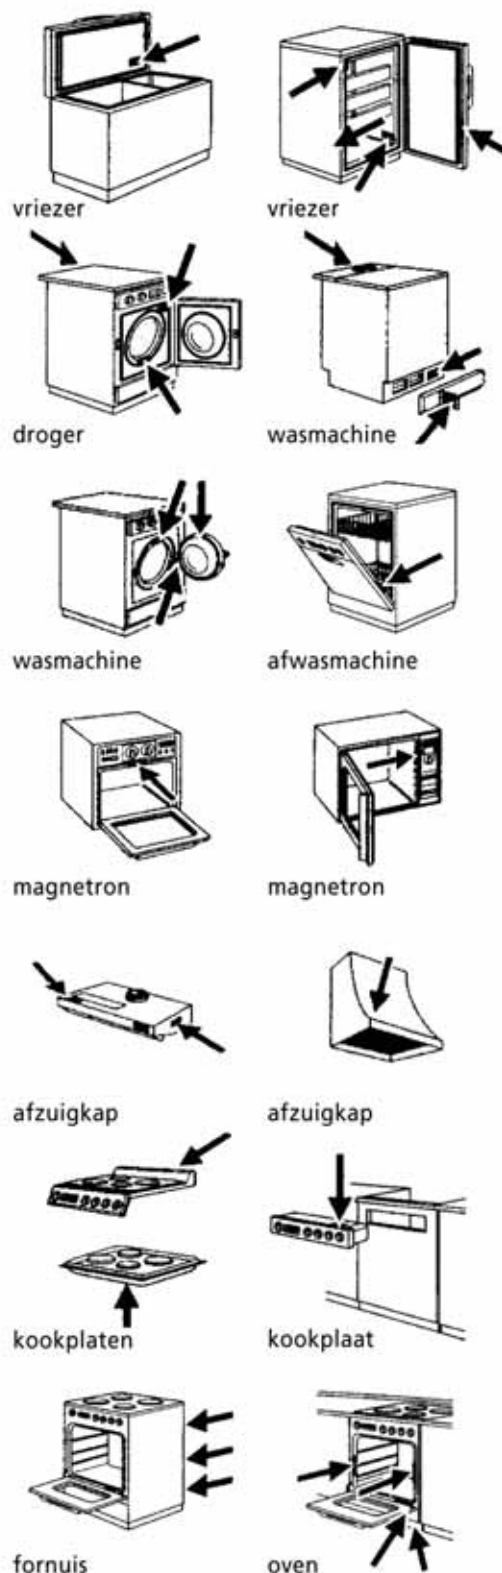

Geldigheid van deze garantie

Deze garantievoorwaarden zijn van toepassing voor apparaten die in Nederland zijn gekocht en geïnstalleerd. De garantie geldt alleen voor apparaten waarvoor een certificaat voor verlengde garantie is afgegeven en waarop het servicenummer (typeplaatje) van het betreffende apparaat is vermeld. Indien het typeplaatje is veranderd of onleesbaar of verwijderd is, vervalt de garantie. De garantie is overdraagbaar op eigenaar en adres. Gelieve het originele certificaat terug te sturen met juiste naam en adresgegevens, zodat we dit kunnen aanpassen en u een nieuw certificaat kunnen sturen. Bij verhuizing naar het buitenland dient u het originele certificaat naar onze Consumentenservice in het land van bestemming te sturen, om deze te laten aanpassen.

Uw wettelijke rechten worden door deze garantievoorwaarden niet beperkt.

Bij vragen kunt u zich tot onze consumentenservice wenden: 076-5306400.

U heeft het recht u binnen 14 dagen na ontvangst van het certificaat te bedenken. U dient dit schriftelijk kenbaar te maken. Het reeds betaalde bedrag wordt dan terugbetaald.

Whirlpool Nederland B.V.
Postbus 7112
4800 GC Breda

Waar kunt u de streepjescode-sticker vinden?