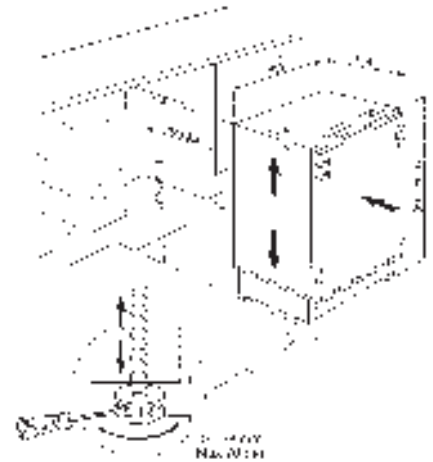

KOELKASTEN - DIEPVRIEZERS

GELDIG VOOR HET VOLGENDE MODEL:
ARG 913/A+ - ARZ 005/A+ - AFB 828/A+