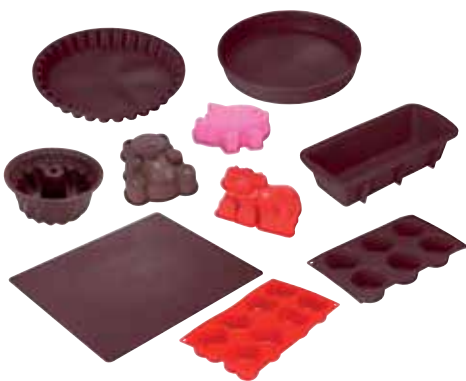

SILICONEN BAKVORMEN

Met de 100% siliconen bakvormen tovert u de mooiste bakresultaten op tafel. Deze soepele en flexibele bakvormen zijn bestendig tegen temperaturen van -40°C tot $+280^{\circ}\text{C}$. U kunt ze gebruiken in uw oven, magnetron, koelkast en diepvriezer. Bovendien zijn de bakvormen afwasbaar in de afwasautomaat. De silicone zorgt ervoor dat het gebak sneller gaar is, zelfs als u een lagere temperatuur gebruikt. Hierdoor kunt u tot 30% aan energie besparen!

Muffin bakvorm	WSP008	€ 9,99
Hartjes bakvorm	WSP064	€ 9,99
Ronde taartvorm	WSP004	€ 9,99
Traditionele taartvorm	WSP052	€ 9,99
Pudding bakvorm	WSP104	€ 9,99
Rechthoekige cakevorm	WSP106	€ 9,99
Kids kit cakevormen	WSPBIMBI	€ 9,99
Bakmat	WSP383	€ 9,99