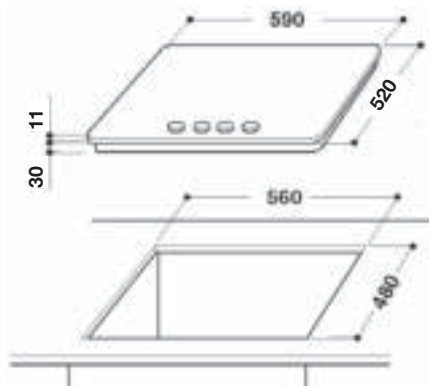

KOOKPLATEN

GELDIG VOOR HET VOLGENDE MODEL:
AKR 3711 IX - AKR 3731 IX - AKR 3701 IX

KOOKPLATEN

GELDIG VOOR HET VOLGENDE MODEL:
AKM 528 NA/C - AKM 528 IR

KOOKPLATEN

GELDIG VOOR HET VOLGENDE MODEL:
AKM 274 IX - AKM 228 IX