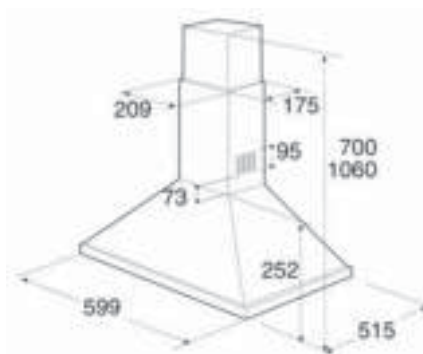

AFZUIGKAPPEN

GELDIG VOOR HET VOLGENDE MODEL:
AKR 652 IX