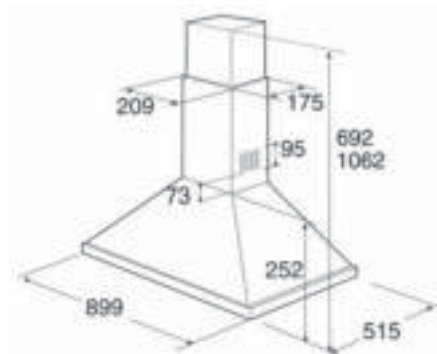

AFZUIGKAPPEN

GELDIG VOOR HET VOLGENDE MODEL:
AKR 942 IX