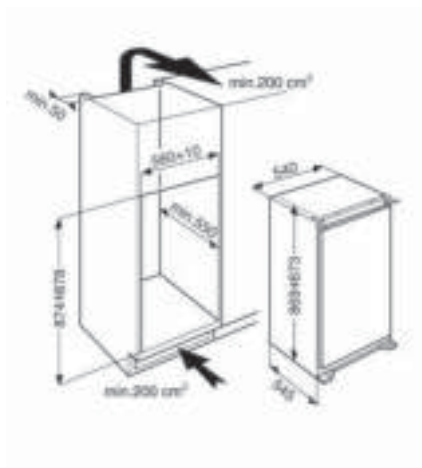

DIEPVRIEZERS

GELDIG VOOR HET VOLGENDE MODEL:
AFB 825/A+