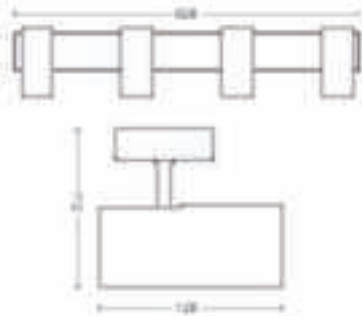

Licht voor jouw momenten, van warm tot koel daglicht

De Philips Hue white ambiance opbouwspots Buratto worden geleverd met een draadloze dimmer en een white ambiance GU10 LED-lamp die je helpt te ontspannen, lezen, concentreren en energie opdoen. Geniet van natuurlijk wit licht dat je kunt aanpassen aan je dagelijkse bezigheden.

Licht voor elk moment

- Ontspannen, lezen, concentreren en energie opdoen met lichtrecepten
- Gemakkelijke draadloze bediening met de dimmer switch (meegeleverd)

Licht en ontwerp van hoge kwaliteit

- Hoge lichtopbrengst

Volledige bediening via smartphone of tablet met de Hue Bridge

- Volledige bediening via smartphone of tablet met de Hue Bridge
- Creëer je eigen sfeer met warmwit tot koel daglicht
- Bedien het op jouw manier
- Slimme bediening, thuis en als je weg bent
- Stel handige timers in
- Natuurlijk wakker worden en gaan slapen