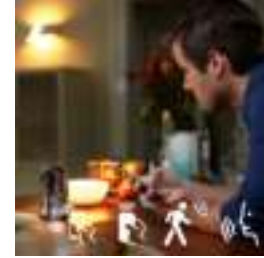

Bedien het op jouw manier

Verbind jouw Philips Hue lampen met de Bridge en ontdek de eindeloze mogelijkheden. Bedien de lampen vanaf je smartphone of tablet via de Philips Hue app, of voeg schakelaars toe aan je systeem om je lampen te activeren. Stel voor een complete beleving van Philips Hue timers, waarschuwingen, alarmen en meer in. Philips Hue werkt zelfs met Amazon Alexa, Apple Homekit en Google Home zodat je je lampen met je eigen stem kunt bedienen.