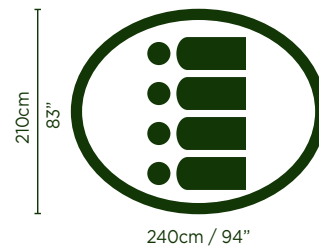

# 68006  
 210 x 240 x 100cm  
 83" x 94" x 39"  
 NUCAMP X 4 TENT  
 6942138915204

**MATERIAL • Matériel • Material • Material • Materiaal • Materiale**

**POLYESTER PU COATED FABRIC**  
 Tissu  
 Tejido  
 Stoff  
 Stof  
 Tessuto