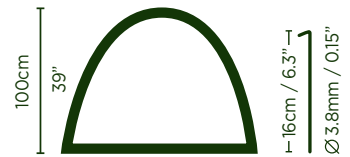

# 68006  
 210 x 240 x 100cm  
 83" x 94" x 39"  
 NUCAMP X 4 TENT  
 6942138915204

**MATERIAL • Matériel • Material • Material • Materiaal • Materiale**

**POLYESTER PU COATED FABRIC**  
 Tissu  
 Tejido  
 Stoff  
 Stof  
 Tessuto