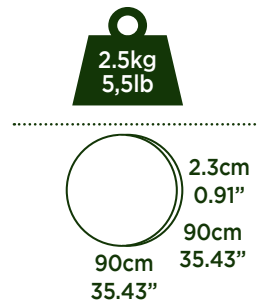

# 68006  
 210 x 240 x 100cm  
 83" x 94" x 39"  
 NUCAMP X 4 TENT  
 6942138915204

**MATERIAL • Matériel • Material • Material • Materiaal • Materiale**

**POLYESTER PU COATED FABRIC**  
 Tissu  
 Tejido  
 Stoff  
 Stof  
 Tessuto