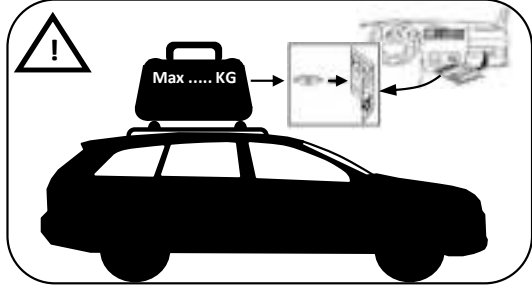

FARAD BARS

www.farad.it tel. 011 9710900 - fax. 011 9710947

KIT SIME

KIT SM

SIME - SM