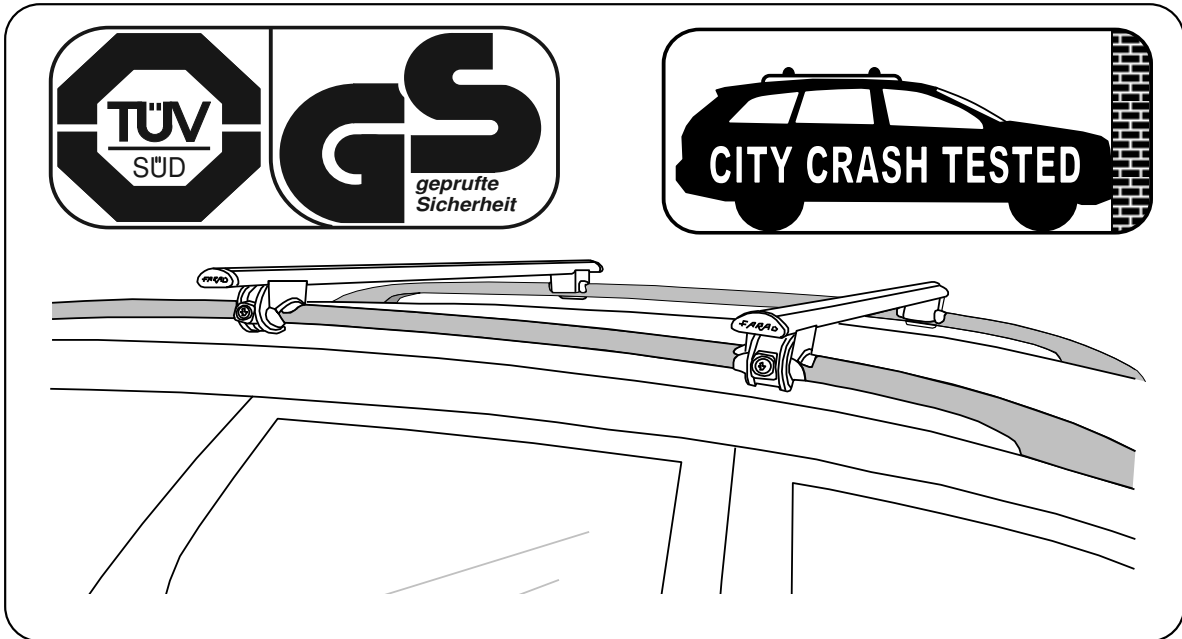

FARAD BARS

www.farad.it tel. 011 9710900 - fax. 011 9710947

KIT SIME

KIT SM

SIME - SM