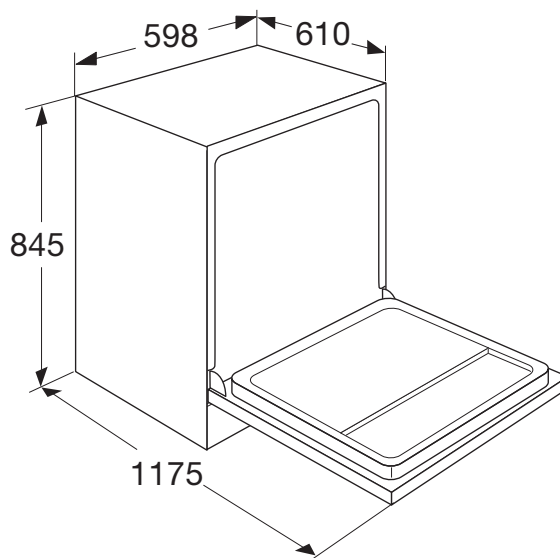

VRIJSTAANDE VAATWASSER (60 CM)

**Besteklade:**

Flexibele 3e lade voor bestek. Hiermee heb je geen bestekmandje meer nodig en heb je meer ruimte voor je pannen en borden in de onderkorf.

Koolborstelloze motor:

Technische specificaties

- | | |
|-----------------------|--------------------|
| • inbouwmaten (hxbxd) | 845 x 600 x 598 mm |
| • aansluitwaarde | 2100 W |
| • energieverbruik* | 0,76 kWh |
| • waterverbruik* | 9,8 liter |
| • geluidsniveau | 42 dB(A) |
| • energieklassen* | A+++ |