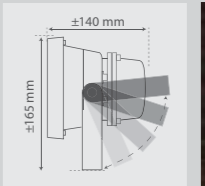

YO-lite
eco series

SMD LED
NEW TECHNOLOGY

NL LED buitenverlichting
- aluminium / glas

F Eclairage extérieur LED
- aluminium / verre

D Außenleuchte LED
- Aluminium / Glas

GB LED outdoor lighting
- aluminium / glass

N LED utendørsbelysning
- aluminium / glass

S Utomhus LED belysning
- aluminium / glas

DK LED udendørsbelysning
- aluminium / glas

FIN Ulkotilojen LED-valaistus
- alumiini / lasi

PL Zewnętrzne oświetlenie LED
- aluminium / szkło

RUS Светодиодное наружное
освещение
- алюминий / стекло

BG Външно осветление на
светодиоди
- алуминий / стъкло

H LED-es kültéri lámpa
- alumínium / üveg

RO Iluminat exterior cu LED-uri
- aluminiu / sticlă

SK Vonkajšie svietidlo LED
- Hliník / Sklo

HR LED svjetlo za vanjsku primjenu
- aluminij / staklo

CZ Venkovní svítidlo LED
- hliník / sklo

SLO Zunanja razsvetjava LED
- aluminij / steklo

I Luce LED esterna
- alluminio / vetro

P Iluminação exterior por LED
- alumínio / vidro

ES Luz de exterior LED
- aluminio / cristal

GR Φωτιστικό λυχνίας LED
εξωτερικού χώρου
- αλουμίνιο / γυαλί

TR LED dış aydınlatma
- alüminyum / cam

230V~50Hz

±6400 K
COOL
WHITE

1200
Lm

3 YEAR

≥100.000x