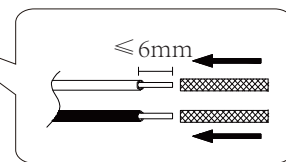

INSTRUCTION MANUAL

Emily Fan Black 105367

Ceiling Fan lamp
incl. LED QL7001006
4x680lm Module
500lm Lamp
4x6.7W LED Module
30W Lamp
220-240V~50Hz
2700-4000-3000K
CRI > 80
30000 h
15000 ON/OFF

Overall Sizes:

FittinQ B.V.

Smaragdweg 52, 5527 LB Hapert, The Netherlands
www.qazqa.nl

QAZQA

105367

4x6.7W LED

incl. LED Board: QL7001006

220-240V~50Hz

	QR	EAN
<p>(DE) Dieses Produkt enthält eine Lichtquelle der Energieeffizienzklasse F (EN) This product contains a light source of energy efficiency class F (FR) Ce produit comprend une source de lumière de classe d'efficacité énergétique F (NL) Dit product bevat een lichtbron van energie-efficiëntieklasse F (PL) Produkt ten zawiera źródło światła o klasie efektywności energetycznej F (NO) Dette produktet inneholder en lyskilde i energieeffektivitetsklasse F (DK) Dette produkt indeholder en lyskilde af energieeffektklasse F (SE) Denna produkt innehåller en ljuskälla i energieffektivitetsklass F (FI) Tämä tuote sisältää energiatehokkuusluokan F valonlähteen (IT) Questo prodotto contiene una sorgente luminosa della classe di efficienza energetica F (ES) Este producto contiene una fuente de luz de la clase de eficiencia energética F (CZ) Tento výrobek obsahuje světelný zdroj třídy energetické účinnosti F (PT) Este produto contém uma fonte de luz da classe de eficiência energética F (GR) Αυτό το προϊόν περιέχει μια φωτεινή πηγή ενεργειακής απόδοσης κλάσης F (SK) Tento výrobok obsahuje zdroj svetla triedy energetickej efektivity F</p>		8718881136689