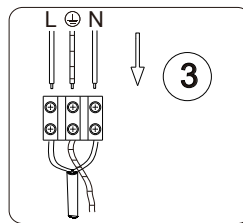

INSTRUCTION MANUAL

Emily Fan Black 105367

Ceiling Fan lamp
incl. LED QL7001006
4x680lm Module
500lm Lamp
4x6.7W LED Module
30W Lamp
220-240V~50Hz
2700-4000-3000K
CRI > 80
30000 h
15000 ON/OFF

Overall Sizes:

FittinQ B.V.

Smaragdweg 52, 5527 LB Hapert, The Netherlands
www.qazqa.nl

QAZQA