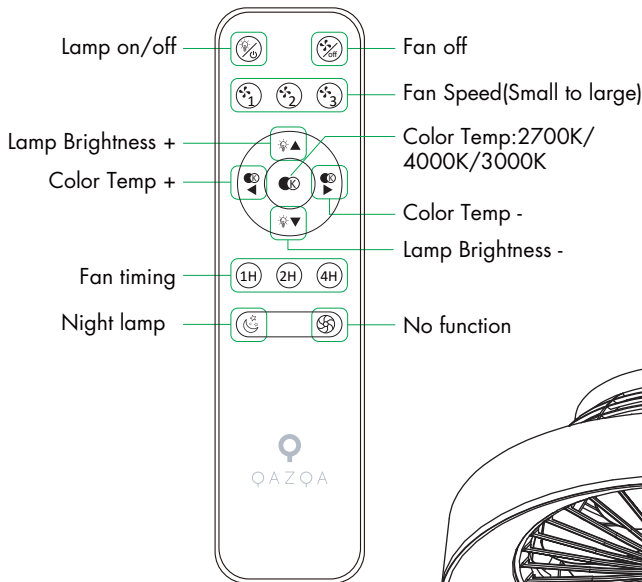

INSTRUCTION MANUAL

Emily Fan Black 105367

Ceiling Fan lamp
incl. LED QL7001006
4x680lm Module
500lm Lamp
4x6.7W LED Module
30W Lamp
220-240V~50Hz
2700-4000-3000K
CRI > 80
30000 h
15000 ON/OFF

Overall Sizes:

FittinQ B.V.

Smaragdweg 52, 5527 LB Hapert, The Netherlands
www.qazqa.nl

QAZQA

105367

4x6.7W LED

incl. LED Board: QL7001006

220-240V~50Hz

	QR	EAN
<p>(DE) Dieses Produkt enthält eine Lichtquelle der Energieeffizienzklasse F (EN) This product contains a light source of energy efficiency class F (FR) Ce produit comprend une source de lumière de classe d'efficacité énergétique F (NL) Dit product bevat een lichtbron van energie-efficiëntieklasse F (PL) Produkt ten zawiera źródło światła o klasie efektywności energetycznej F (NO) Dette produktet inneholder en lyskilde i energieeffektivitetsklasse F (DK) Dette produkt indeholder en lyskilde af energieeffektklasse F (SE) Denna produkt innehåller en ljuskälla i energieffektivitetsklass F (FI) Tämä tuote sisältää energiatehokkuusluokan F valonlähteen (IT) Questo prodotto contiene una sorgente luminosa della classe di efficienza energetica F (ES) Este producto contiene una fuente de luz de la clase de eficiencia energética F (CZ) Tento výrobek obsahuje světelný zdroj třídy energetické účinnosti F (PT) Este produto contém uma fonte de luz da classe de eficiência energética F (GR) Αυτό το προϊόν περιέχει μια φωτεινή πηγή ενεργειακής απόδοσης κλάσης F (SK) Tento výrobok obsahuje zdroj svetla triedy energetickej efektivity F</p>		8718881136689