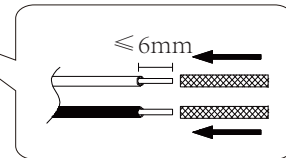

Overall Sizes: