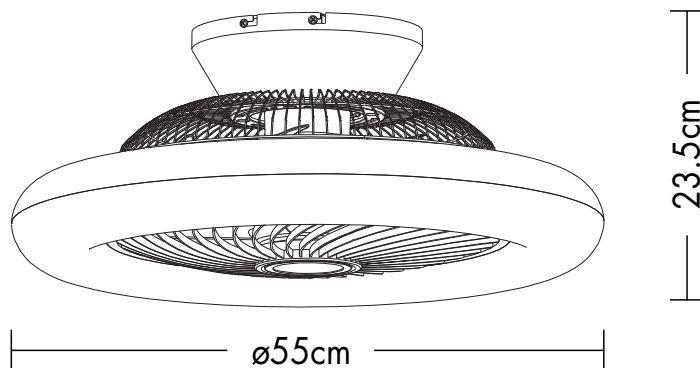

INSTRUCTION MANUAL

Clima CL Silver 103507

Ceiling Fan lamp
incl. LED QL7001008
3x1450lm Module
2000lm Lamp
3x13.5W LED Module
40W Lamp
220-240V~50Hz
3000-6500-4000K
CRI > 80
30000 h
15000 ON/OFF

Overall Sizes:

FittinQ B.V.

Smaragdweg 52, 5527 LB Hapert, The Netherlands
www.qazqa.nl

QAZQA

103507

3x13.5W LED

incl. LED Board: QL7001008

220-240V~50Hz

<p>(DE) Dieses Produkt enthält eine Lichtquelle der Energieeffizienzklasse F (EN) This product contains a light source of energy efficiency class F (FR) Ce produit comprend une source de lumière de classe d'efficacité énergétique F (NL) Dit product bevat een lichtbron van energie-efficiëntieklasse F (PL) Produkt ten zawiera źródło światła o klasie efektywności energetycznej F (NO) Dette produktet inneholder en lyskilde i energieeffektivitetsklasse F (DK) Dette produkt indeholder en lyskilde af energieeffektklasse F (SE) Denna produkt innehåller en ljuskälla i energieffektivitetsklass F (FI) Tämä tuote sisältää energiatehokkuusluokan F valonlähteen (IT) Questo prodotto contiene una sorgente luminosa della classe di efficienza energetica F (ES) Este producto contiene una fuente de luz de la clase de eficiencia energética F (CZ) Tento výrobek obsahuje světelný zdroj třídy energetické účinnosti F (PT) Este produto contém uma fonte de luz da classe de eficiência energética F (GR) Αυτό το προϊόν περιέχει μια φωτεινή πηγή ενεργειακής απόδοσης κλάσης F (SK) Tento výrobok obsahuje zdroj svetla triedy energetickej efektivity F</p>	QR	EAN
		8718881119088