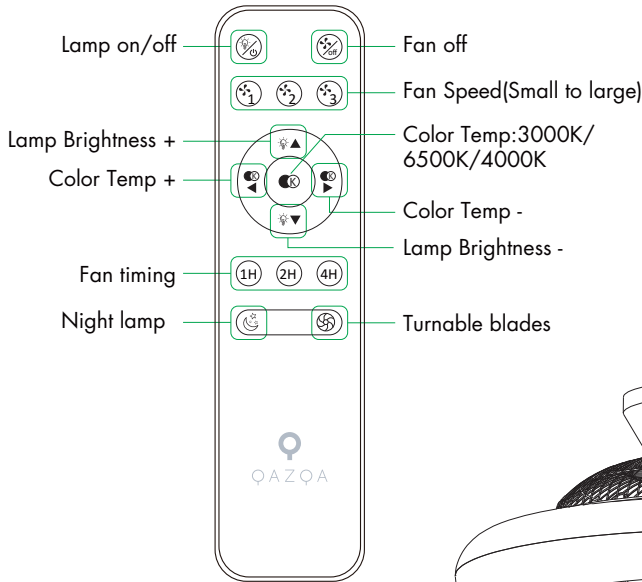

INSTRUCTION MANUAL

Clima CL Silver 103507

Ceiling Fan lamp
incl. LED QL7001008
3x1450lm Module
2000lm Lamp
3x13.5W LED Module
40W Lamp
220-240V~50Hz
3000-6500-4000K
CRI > 80
30000 h
15000 ON/OFF

Overall Sizes:

FittinQ B.V.

Smaragdweg 52, 5527 LB Hapert, The Netherlands
www.qazqa.nl

QAZQA

103507

3x13.5W LED

incl. LED Board: QL7001008

220-240V~50Hz

<p>(DE) Dieses Produkt enthält eine Lichtquelle der Energieeffizienzklasse F (EN) This product contains a light source of energy efficiency class F (FR) Ce produit comprend une source de lumière de classe d'efficacité énergétique F (NL) Dit product bevat een lichtbron van energie-efficiëntieklasse F (PL) Produkt ten zawiera źródło światła o klasie efektywności energetycznej F (NO) Dette produktet inneholder en lyskilde i energieeffektivitetsklasse F (DK) Dette produkt indeholder en lyskilde af energieeffektklasse F (SE) Denna produkt innehåller en ljuskälla i energieffektivitetsklass F (FI) Tämä tuote sisältää energiatehokkuusluokan F valonlähteen (IT) Questo prodotto contiene una sorgente luminosa della classe di efficienza energetica F (ES) Este producto contiene una fuente de luz de la clase de eficiencia energética F (CZ) Tento výrobek obsahuje světelný zdroj třídy energetické účinnosti F (PT) Este produto contém uma fonte de luz da classe de eficiência energética F (GR) Αυτό το προϊόν περιέχει μια φωτεινή πηγή ενεργειακής απόδοσης κλάσης F (SK) Tento výrobok obsahuje zdroj svetla triedy energetickej efektivity F</p>	QR	EAN
		8718881119088