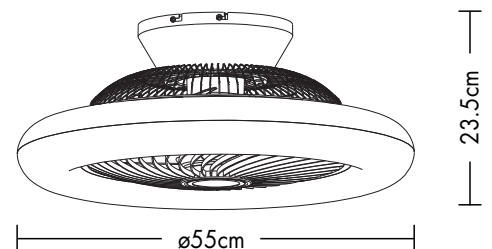

INSTRUCTION MANUAL

Clima CL Silver 103507

Ceiling Fan lamp
incl. LED QL7001008
3x1450lm Module
2000lm Lamp
3x13.5W LED Module
40W Lamp
220-240V~50Hz
3000-6500-4000K
CRI > 80
30000 h
15000 ON/OFF

Overall Sizes:

FittinQ B.V.

Smaragdweg 52, 5527 LB Hapert, The Netherlands
www.qazqa.nl

QAZQA

103507

3x13.5W LED

incl. LED Board: QL7001008

220-240V~50Hz

<p>(DE) Dieses Produkt enthält eine Lichtquelle der Energieeffizienzklasse F (EN) This product contains a light source of energy efficiency class F (FR) Ce produit comprend une source de lumière de classe d'efficacité énergétique F (NL) Dit product bevat een lichtbron van energie-efficiëntieklasse F (PL) Produkt ten zawiera źródło światła o klasie efektywności energetycznej F (NO) Dette produktet inneholder en lyskilde i energieeffektivitetsklasse F (DK) Dette produkt indeholder en lyskilde af energieeffektklasse F (SE) Denna produkt innehåller en ljuskälla i energieffektivitetsklass F (FI) Tämä tuote sisältää energiatehokkuusluokan F valonlähteen (IT) Questo prodotto contiene una sorgente luminosa della classe di efficienza energetica F (ES) Este producto contiene una fuente de luz de la clase de eficiencia energética F (CZ) Tento výrobek obsahuje světelný zdroj třídy energetické účinnosti F (PT) Este produto contém uma fonte de luz da classe de eficiência energética F (GR) Αυτό το προϊόν περιέχει μια φωτεινή πηγή ενεργειακής απόδοσης κλάσης F (SK) Tento výrobok obsahuje zdroj svetla triedy energetickej efektivity F</p>	QR	EAN
		8718881119088