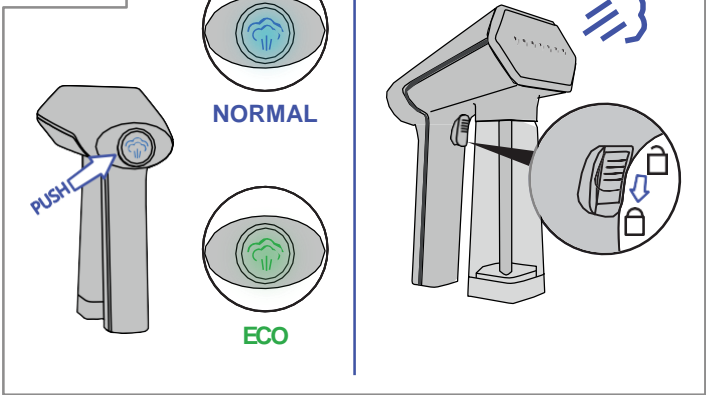

152 mm

148 mm

2

GO

3

109 mm

105 mm

SteamOne