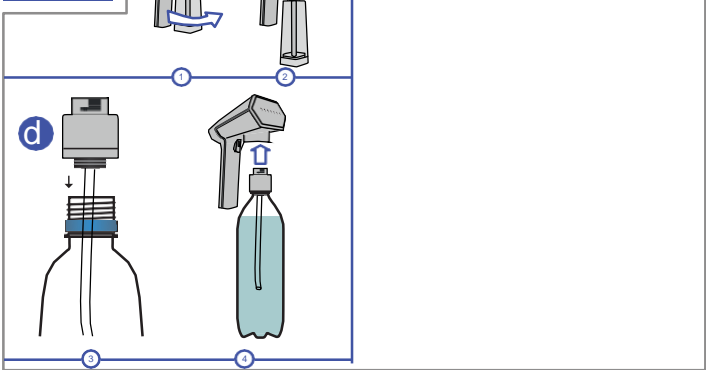

152 mm

148 mm

2

GO

3

109 mm

105 mm

SteamOne