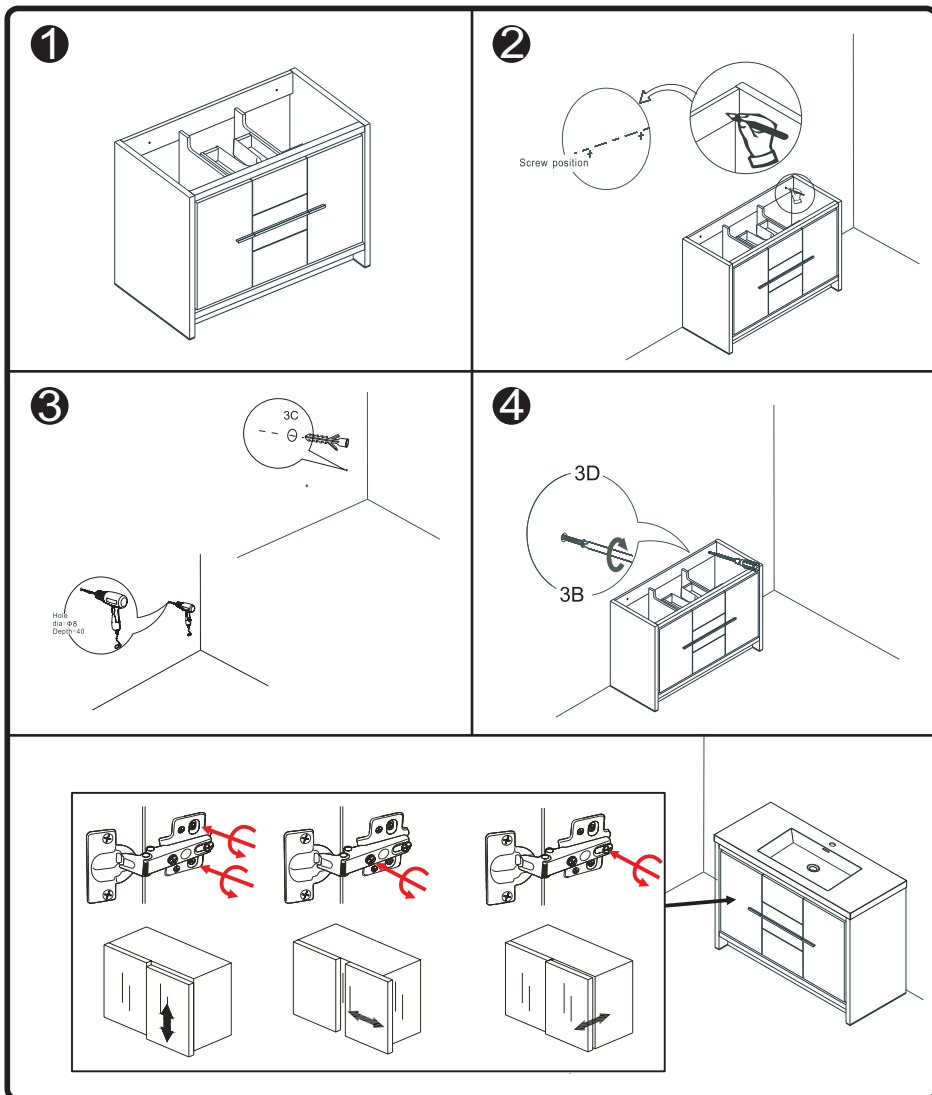

Cabinet

Basin

Fixed Accessories

Φ 8X40mm

M4X50mm

Installation Instructions

Fixed System 1

<p>1</p>  <p>metal box</p>	<p>2</p>  <p>metal box</p>
<p>2</p>  <p>wooden drawer</p>	<p>3</p>  <p>metal box</p>
<p>3</p>  <p>wooden drawer</p>	<p>4</p>  <p>metal box</p>

<p>5</p>  <p>2mm 2mm</p>  <p>850mm</p>	<p>6</p> 	<p>7</p>  <p>8</p>  <p>9</p>  <p>wooden drawer</p>
--	---	---

Installation Instructions

Fixed System 2

<p>1</p> 	<p>2</p>  <p>metal box</p>
<p>2</p> 	<p>3</p>  <p>metal box</p>
<p>3</p>  <p>wooden drawer</p>	<p>4</p> 

<p>1</p>  <p>215</p> <p>850mm</p> <p>215</p> <p>Recommended height of installation</p>	
<p>2</p>  <p>A</p> <p>B</p> <p>635mm</p>	
<p>3</p>  <p>wall</p> <p>wall</p>	<p>4</p> 

Installation Instructions

Fixed System 3