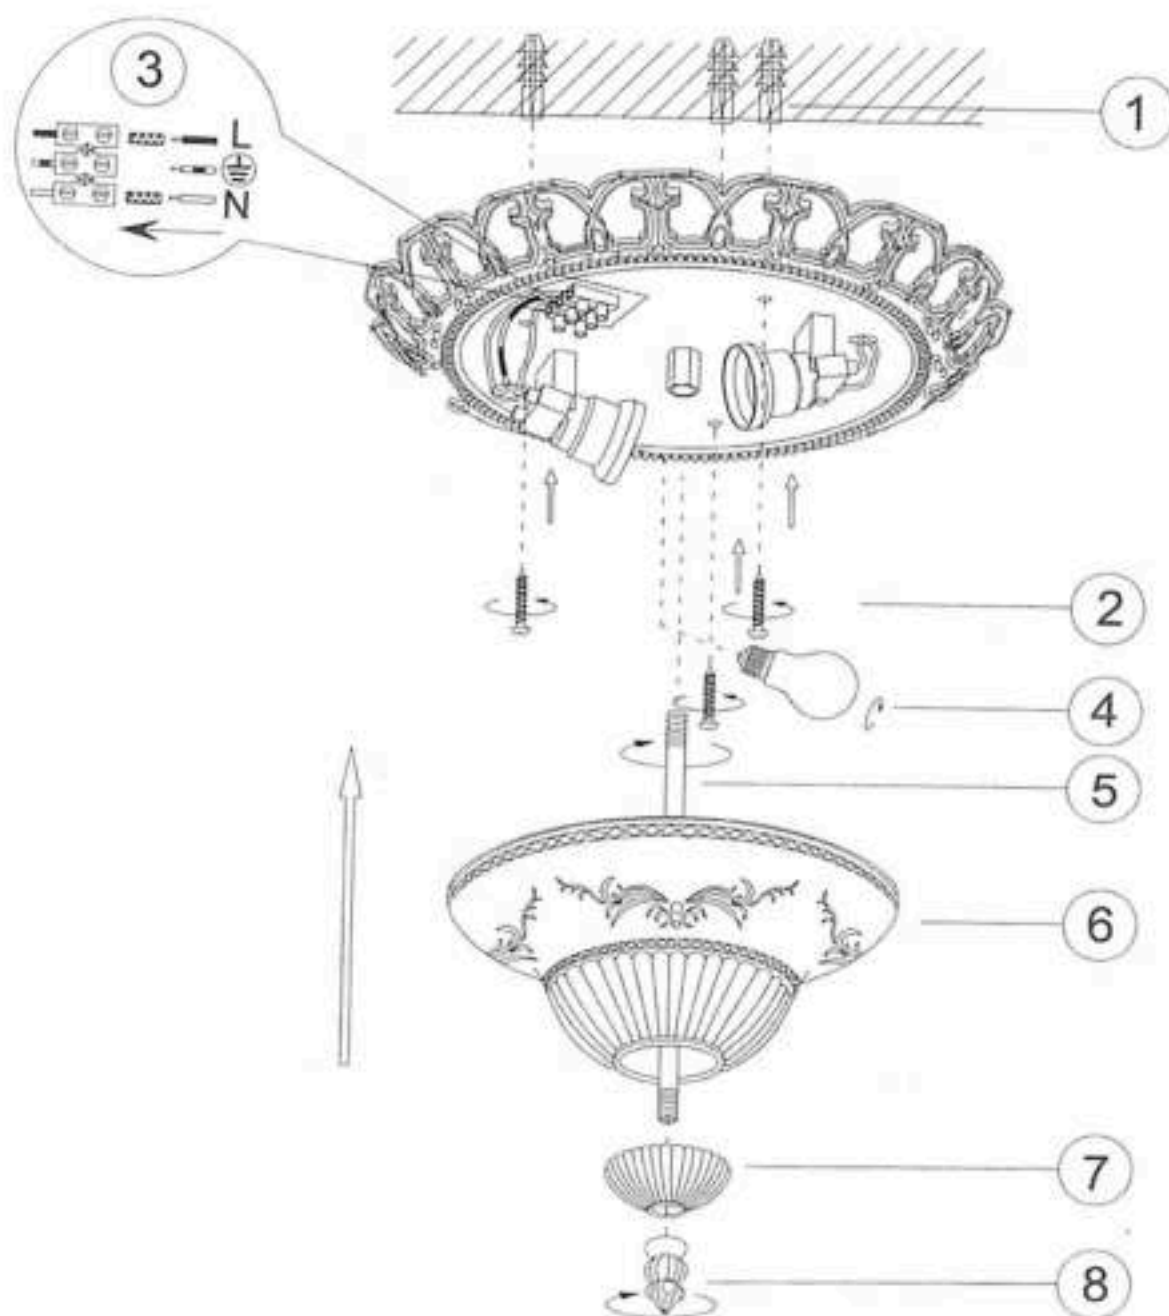

Art. -Nr.:6102021-24

230V~50Hz
2 x E27 max.60W