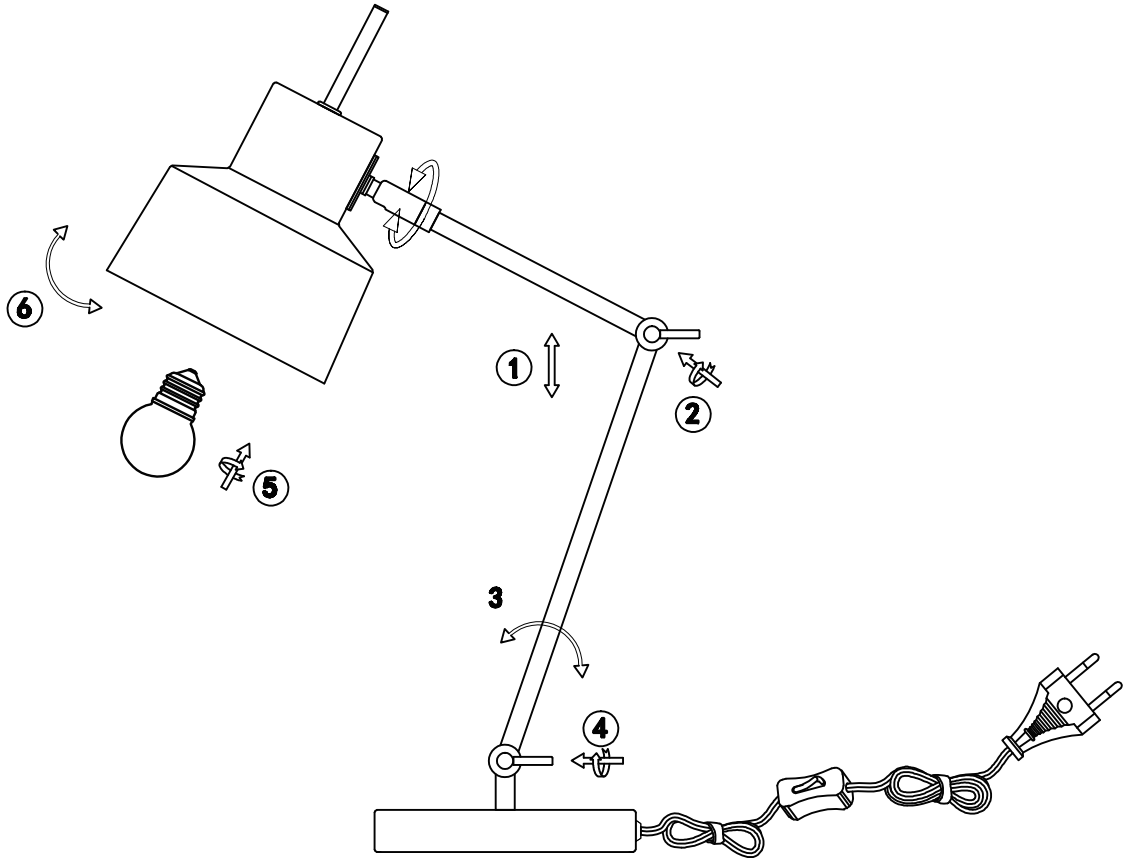

INSTRUCTION MANUAL

220-240V~
50Hz

Max.ø 100mm
E27 Max.60W

Chappie TL Black
98891

Overall Sizes :

QAZQA

WWW.QAZQA.COM