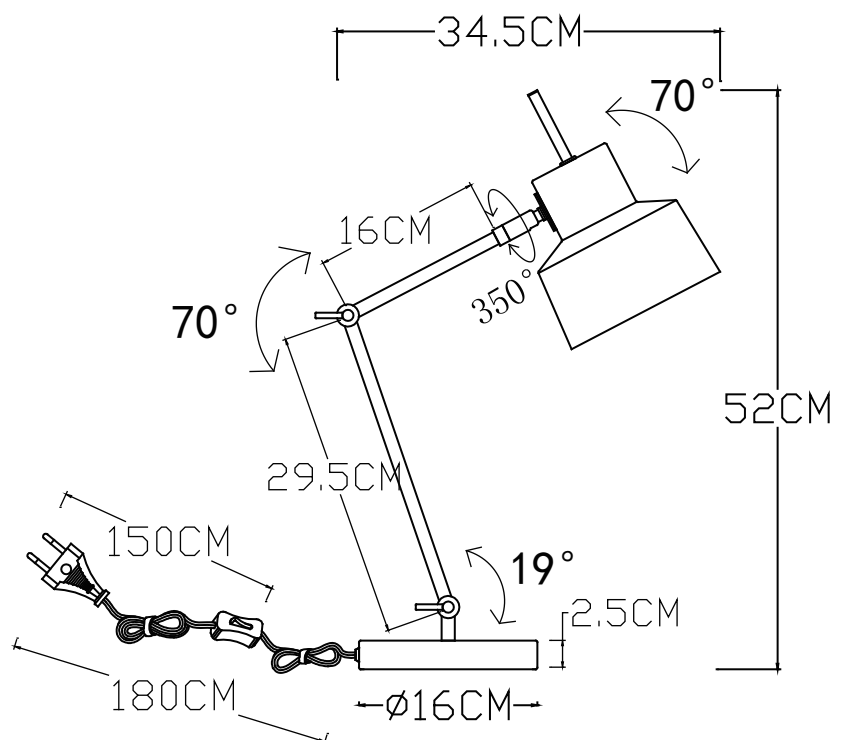

INSTRUCTION MANUAL

220-240V~
50Hz

Max.ø 100mm
E27 Max.60W

Chappie TL Black
98891

Overall Sizes :

QAZQA

WWW.QAZQA.COM