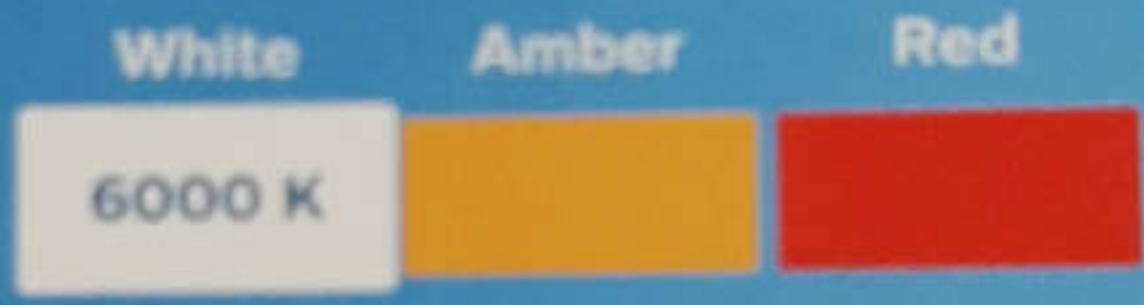

Incandescent bulb

Philips LED bulb

Images are for illustration purposes only - Die Abbildungen dienen nur zur Illustration
Images à titre indicatif seulement - Le immagini sono solo a scopo illustrativo
Las imágenes son únicamente de carácter ilustrativo - Imagens meramente ilustrativas
Фото изображений для сравнения - Obrazy mają wyłącznie charakter ilustracyjny

Light color

Lifetime

Brighter, elegant signals. Hellere, elegante Signalbeleuchtung.
Pour une signalisation plus élégante. Luci di segnalazione più luminose ed eleganti.
Señalización más brillante y elegante. Sinalização mais brilhante e elegante.
Яркие и элегантные сигналы. Jaśniejsze, eleganckie sygnały.