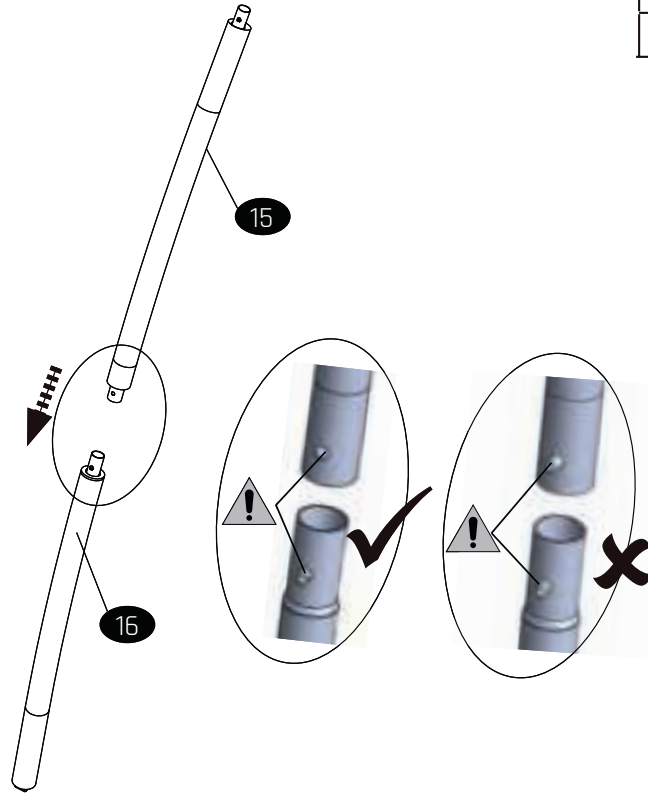

Premium Safetynet

15

10ft	B8002000399	6X
12ft	B8002000399	8X
14ft	B8002000399	8X

16

10ft	B8002000400	6X
12ft	B8002000400	8X
14ft	B8002000400	8X

17

10ft	SP52372	6X
12ft	SP52372	8X
14ft	SP52372	8X

18

10ft	FH26177	18X
12ft	FH26177	24X
14ft	FH26177	24X

19-1

10ft	B0107000359	10X
12ft	B0107000368	12X
14ft	B0107000369	14X

19-2

10ft	B0107000184	2sets
12ft	B8002000391	2sets
14ft	B8002000392	2sets

20

10ft	FP33078	1X
12ft	FP52655	1X
14ft	FP62145	1X

14

10ft	12ft	14ft
6	8	8

15

10ft	12ft	14ft
6	8	8

Trampoline

EXIT Allure inground ø305/ø366/ø427

16

Part.Nr.	10ft	12ft	14ft
19-1	10	12	14