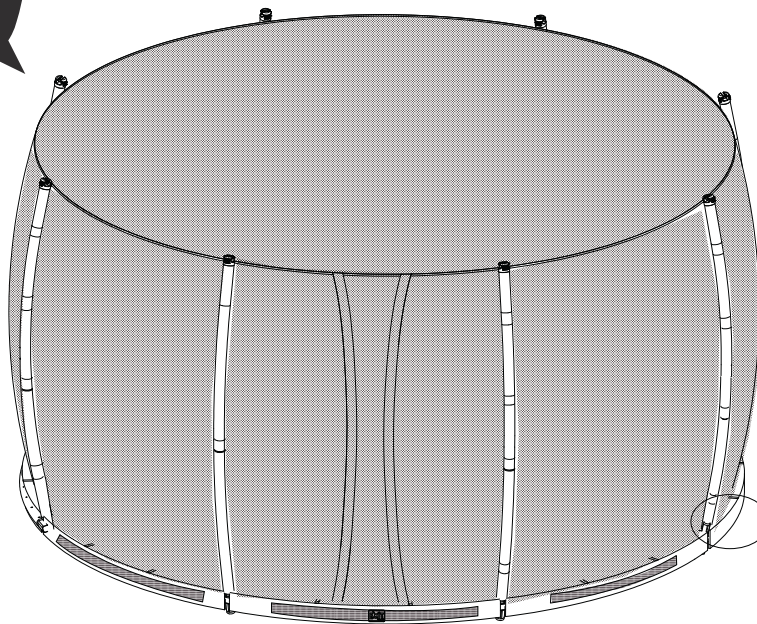

14

10ft	12ft	14ft
6	8	8

15

10ft	12ft	14ft
6	8	8

Trampoline

EXIT Allure inground ø305/ø366/ø427

16

Part.Nr.	10ft	12ft	14ft
19-1	10	12	14

17

18

10ft	12ft	14ft
6	8	8

19

Trampoline

EXIT Allure inground ø305/ø366/ø427

20

Part.Nr.	10ft	12ft	14ft
19-2	2sets	2sets	2sets

21

Part.Nr.	10ft	12ft	14ft
18	6	8	8

Trampoline

EXIT Allure inground ø305/ø366/ø427

22

Part.Nr.	10ft	12ft	14ft
18	18	24	24

www.exittoys.com

Contact Information: