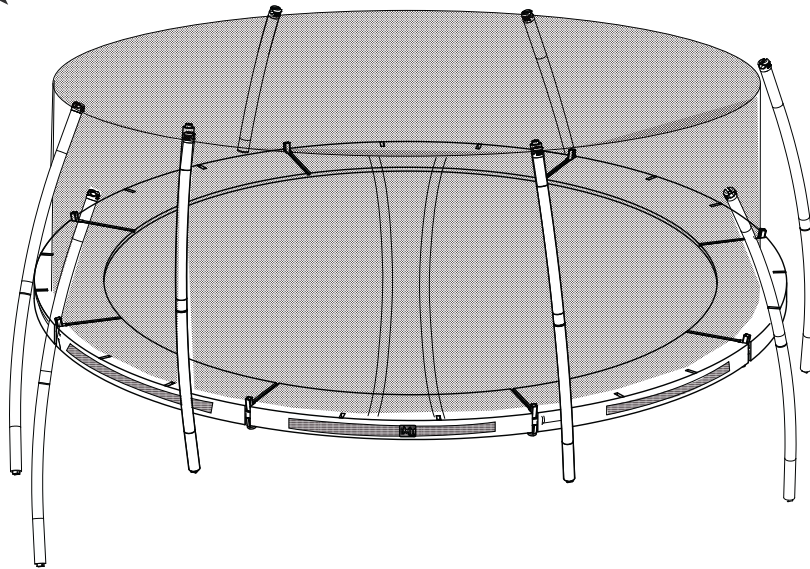

10ft	FH26177	18X
12ft	FH26177	24X
14ft	FH26177	24X

19-1

10ft	B0107000359	10X
12ft	B0107000368	12X
14ft	B0107000369	14X

19-2

10ft	B0107000184	2sets
12ft	B8002000391	2sets
14ft	B8002000392	2sets

20

10ft	FP33078	1X
12ft	FP52655	1X
14ft	FP62145	1X

14

10ft	12ft	14ft
6	8	8

15

10ft	12ft	14ft
6	8	8

Trampoline

EXIT Allure inground ø305/ø366/ø427

16

Part.Nr.	10ft	12ft	14ft
19-1	10	12	14

17

18

10ft	12ft	14ft
6	8	8

19

Trampoline

EXIT Allure inground ø305/ø366/ø427

20

Part.Nr.	10ft	12ft	14ft
19-2	2sets	2sets	2sets