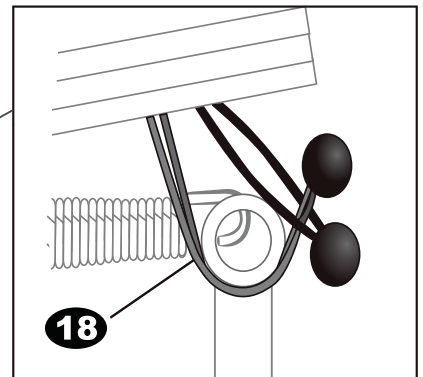

10ft	FH26177	18X
12ft	FH26177	24X
14ft	FH26177	24X

19-1

10ft	B0107000359	10X
12ft	B0107000368	12X
14ft	B0107000369	14X

19-2

10ft	B0107000184	2sets
12ft	B8002000391	2sets
14ft	B8002000392	2sets

20

10ft	FP33078	1X
12ft	FP52655	1X
14ft	FP62145	1X

14

10ft	12ft	14ft
6	8	8

15

10ft	12ft	14ft
6	8	8

Trampoline

EXIT Allure inground ø305/ø366/ø427

16

Part.Nr.	10ft	12ft	14ft
19-1	10	12	14

17

18

10ft	12ft	14ft
6	8	8

19

Trampoline

EXIT Allure inground ø305/ø366/ø427

20

Part.Nr.	10ft	12ft	14ft
19-2	2sets	2sets	2sets

21

Part.Nr.	10ft	12ft	14ft
18	6	8	8

Trampoline

EXIT Allure inground ø305/ø366/ø427

22

Part.Nr.	10ft	12ft	14ft
18	18	24	24

www.exittoys.com

Contact Information: