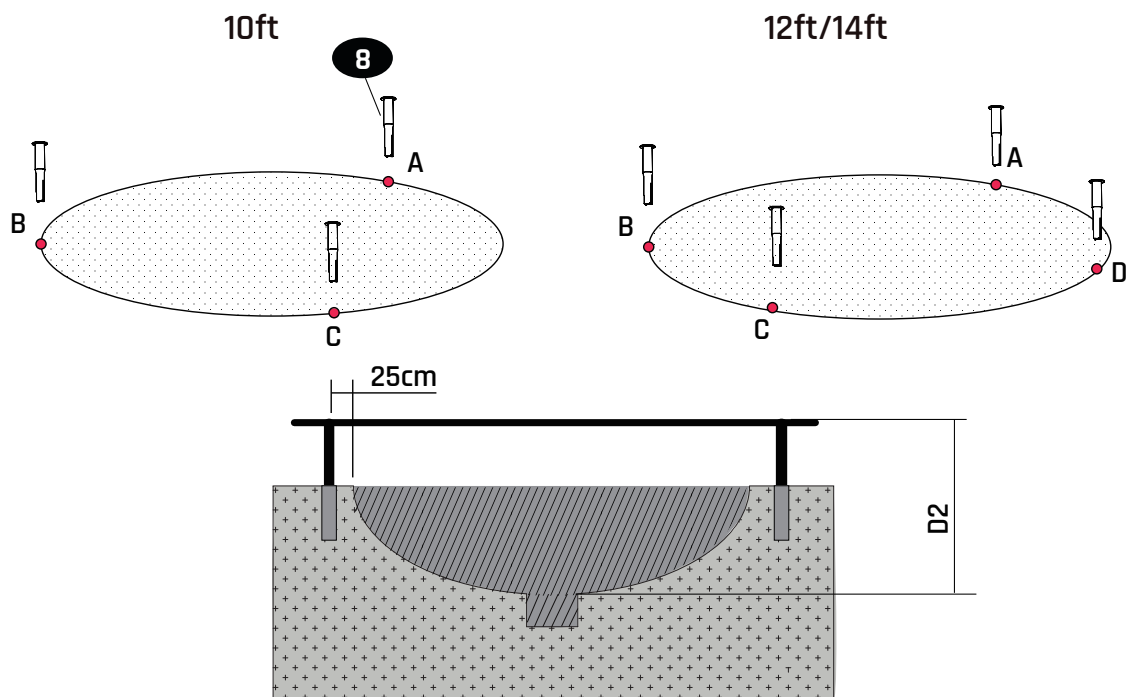

Part.Nr.	10ft	12ft	14ft
3	18	16	32

Trampoline

EXIT Allure inground ø305/ø365/ø427

10

11

12

Size	D2
ø10 ft (ø305cm)	min.90cm
ø12 ft (ø366cm)	min.92cm
ø14 ft (ø427cm)	min.95cm

Trampoline