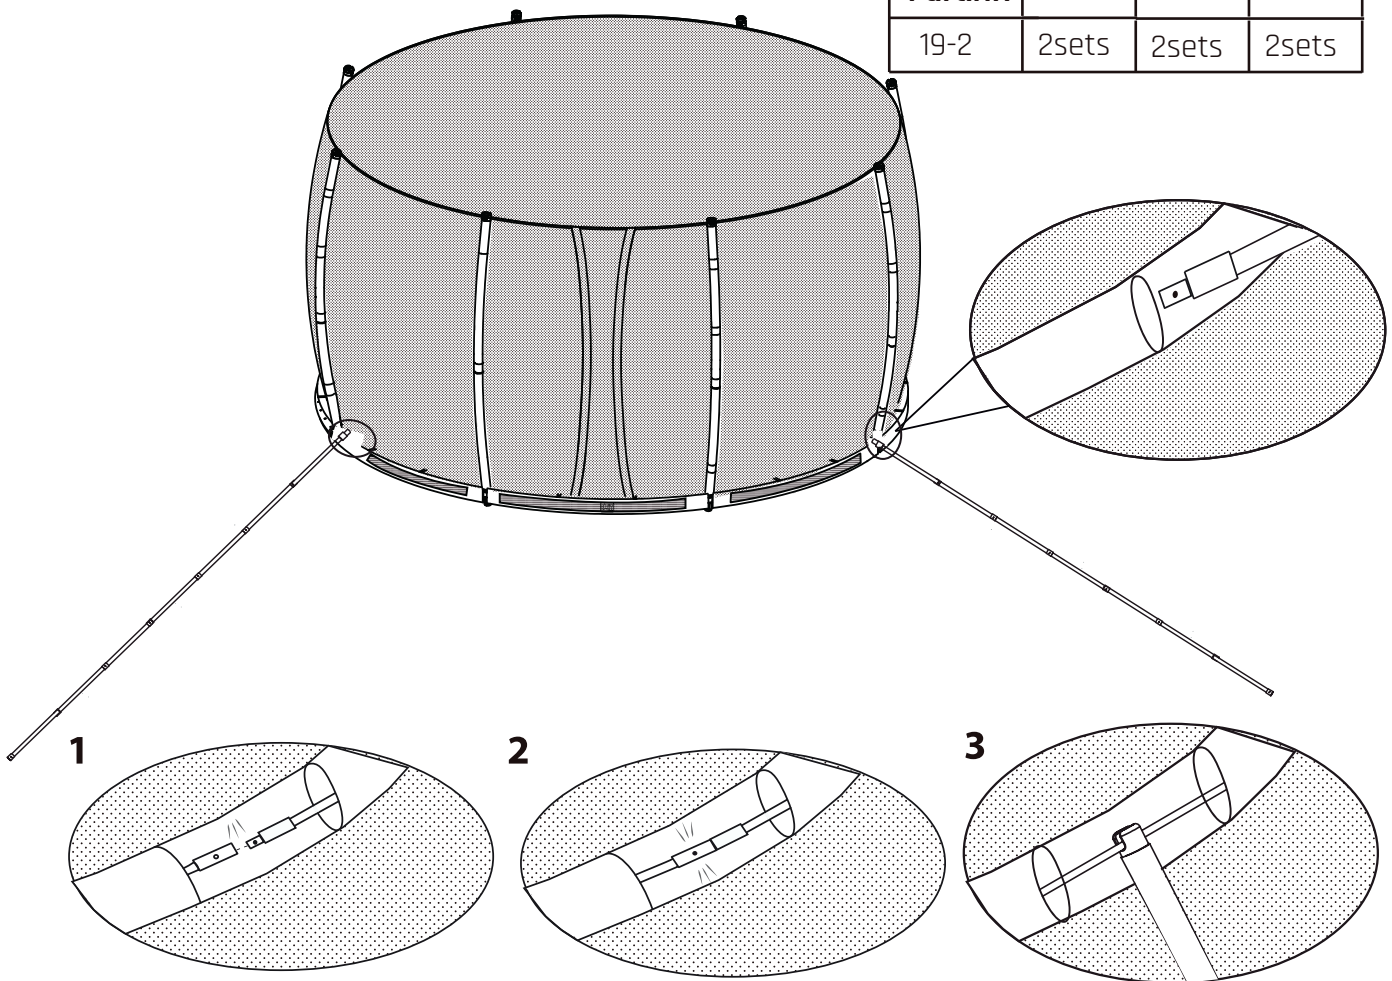

14

10ft	12ft	14ft
6	8	8

15

10ft	12ft	14ft
6	8	8

Trampoline

EXIT Allure inground ø305/ø366/ø427

16

Part.Nr.	10ft	12ft	14ft
19-1	10	12	14

17

18

10ft	12ft	14ft
6	8	8

19

Trampoline

EXIT Allure inground ø305/ø366/ø427

20

Part.Nr.	10ft	12ft	14ft
19-2	2sets	2sets	2sets

21

Part.Nr.	10ft	12ft	14ft
18	6	8	8

Trampoline

EXIT Allure inground ø305/ø366/ø427

22

Part.Nr.	10ft	12ft	14ft
18	18	24	24

www.exittoys.com

Contact Information: