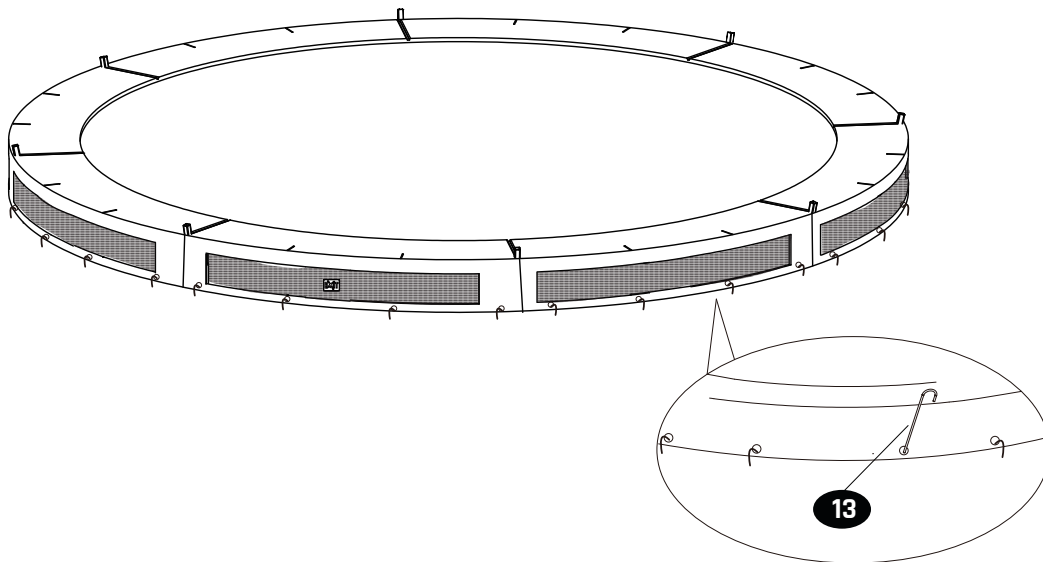

Part.Nr.	10ft	12ft	14ft
3	18	16	32

Trampoline

EXIT Allure inground ø305/ø365/ø427

10

11

12

Size	D2
ø10 ft (ø305cm)	min.90cm
ø12 ft (ø366cm)	min.92cm
ø14 ft (ø427cm)	min.95cm

Trampoline

EXIT Allure inground ø305/ø366/ø427

13

Part.Nr.	10ft	12ft	14ft
13	24	32	32

Trampoline

EXIT Allure inground ø305/ø366/ø427

Premium
safety net

Classic Safetynet

15