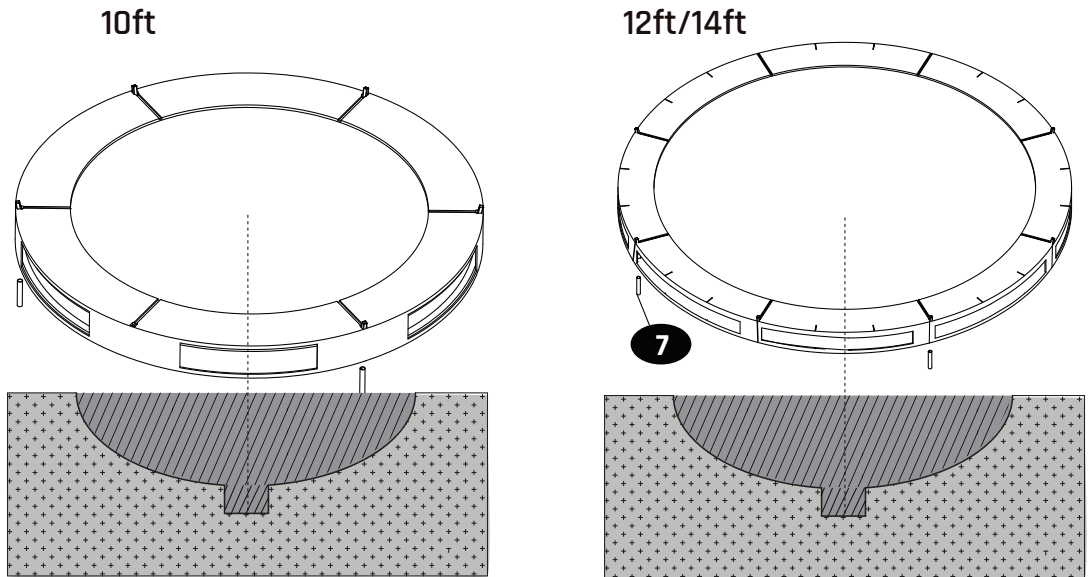

Part.Nr.	10ft	12ft	14ft
3	18	16	32

Trampoline

EXIT Allure inground ø305/ø365/ø427

10

11

12

Size	D2
ø10 ft (ø305cm)	min.90cm
ø12 ft (ø366cm)	min.92cm
ø14 ft (ø427cm)	min.95cm

Trampoline