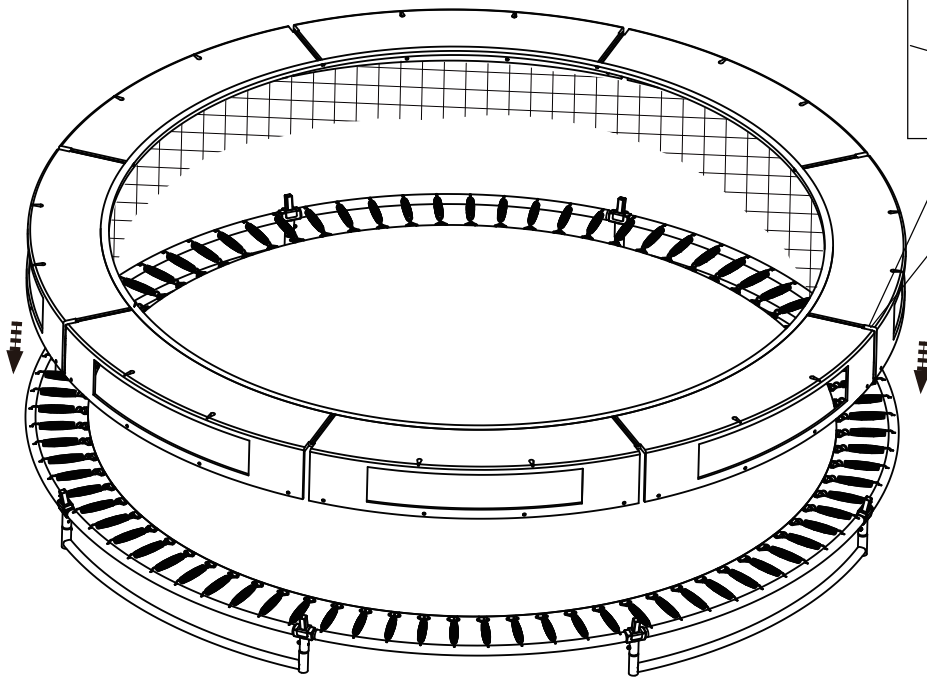

12ft/14ft

7

Part.Nr.	10ft	12ft	14ft
3	12	16	16

10ft

12ft/14ft

8

Part.Nr.	10ft	12ft	14ft
3	24	32	32

9

Part.Nr.	10ft	12ft	14ft
3	18	16	32

Trampoline

EXIT Allure inground ø305/ø365/ø427

10

11

12

Size	D2
ø10 ft (ø305cm)	min.90cm
ø12 ft (ø366cm)	min.92cm
ø14 ft (ø427cm)	min.95cm

Trampoline