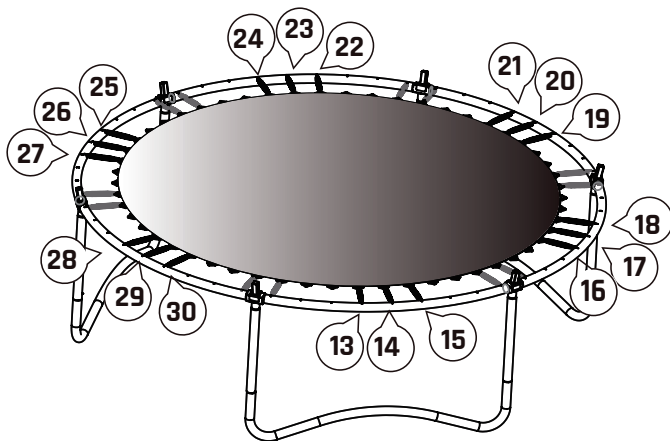

Trampoline

EXIT Allure ø253/ø305/ø366/ø427

2

| | |
|-------|------|
| 8.3ft | 10ft |
| 6 | 6 |

| | |
|------|------|
| 12ft | 14ft |
| 8 | 8 |

3

| | | | |
|-------|------|------|------|
| 8.3ft | 10ft | 12ft | 14ft |
| 6 | 6 | 8 | 8 |

4

| Part.Nr. | 8.3ft | 10ft | 12ft | 14ft |
|----------|-------|------|------|------|
| 3 | 4 | 4 | 8 | 8 |

8.3ft/10ft

12ft/14ft

Trampoline

EXIT Allure ø253/ø305/ø366/ø427

5

8.3ft/10ft

| Part.Nr. | 8.3ft | 10ft | 12ft | 14ft |
|----------|-------|------|------|------|
| 3 | 8 | 8 | 8 | 8 |

12ft/14ft

6

8.3ft/10ft

| Part.Nr. | 8.3ft | 10ft | 12ft | 14ft |
|----------|-------|------|------|------|
| 3 | 18 | 18 | 24 | 24 |

12ft/14ft

7

8.3ft/10ft

| Part.Nr. | 8.3ft | 10ft | 12ft | 14ft |
|----------|-------|------|------|------|
| 3 | 12 | 12 | 16 | 16 |

8

8.3ft/10ft

| Part.Nr. | 8.3ft | 10ft | 12ft | 14ft |
|----------|-------|------|------|------|
| 3 | 12 | 24 | 24 | 40 |