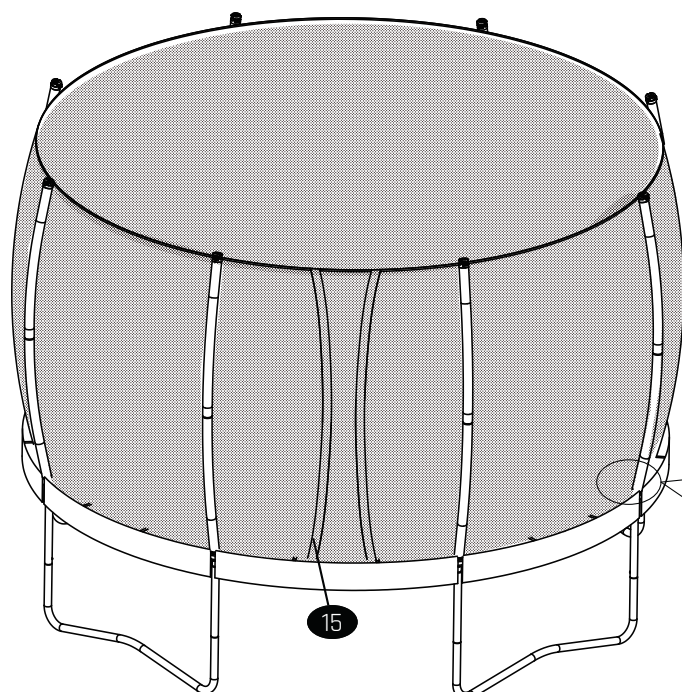

13

| Part.Nr. | 8.3ft | 10ft | 12ft | 14ft |
|----------|-------|------|------|------|
| 13 | 8 | 10 | 12 | 14 |

14

15

16

Trampoline

EXIT Allure ø253/ø305/ø366/ø427

17

| | | | |
|-------|------|------|------|
| 8.3ft | 10ft | 12ft | 14ft |
| 18 | 18 | 24 | 24 |

Trampoline

EXIT Allure ø253/ø305/ø366/ø427

Premium Safetynet

9

| | | |
|------|-------------|-----------|
| 8ft | B8002000399 | 6X |
| 10ft | B8002000399 | 6X |
| 12ft | B8002000399 | 8X |
| 14ft | B8002000399 | 8X |