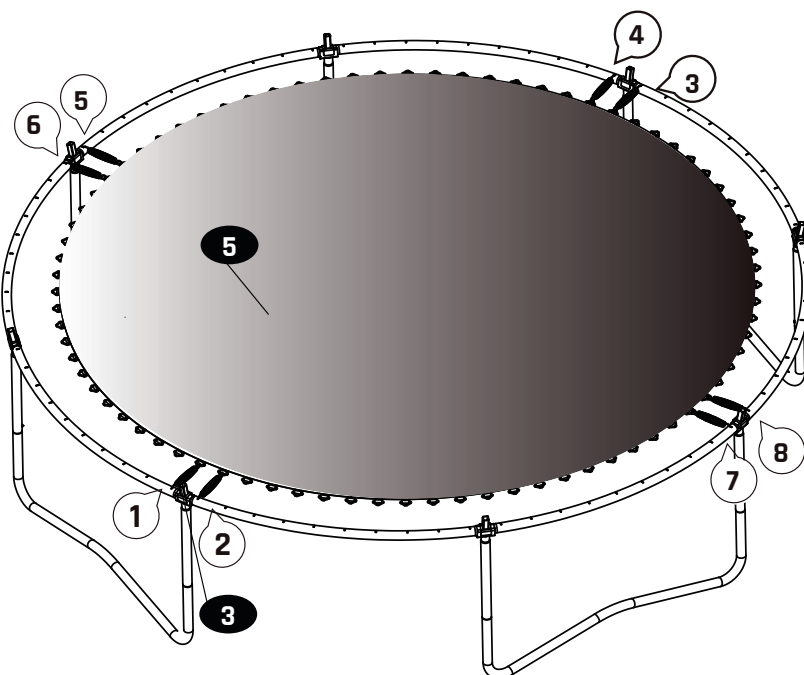

Trampoline

EXIT Allure ø253/ø305/ø366/ø427

2

| | |
|-------|------|
| 8.3ft | 10ft |
| 6 | 6 |

| | |
|------|------|
| 12ft | 14ft |
| 8 | 8 |

3

| | | | |
|-------|------|------|------|
| 8.3ft | 10ft | 12ft | 14ft |
| 6 | 6 | 8 | 8 |

4

| Part.Nr. | 8.3ft | 10ft | 12ft | 14ft |
|----------|-------|------|------|------|
| 3 | 4 | 4 | 8 | 8 |

8.3ft/10ft

12ft/14ft

Trampoline

EXIT Allure ø253/ø305/ø366/ø427

5

8.3ft/10ft

| Part.Nr. | 8.3ft | 10ft | 12ft | 14ft |
|----------|-------|------|------|------|
| 3 | 8 | 8 | 8 | 8 |

12ft/14ft

6

8.3ft/10ft

| Part.Nr. | 8.3ft | 10ft | 12ft | 14ft |
|----------|-------|------|------|------|
| 3 | 18 | 18 | 24 | 24 |