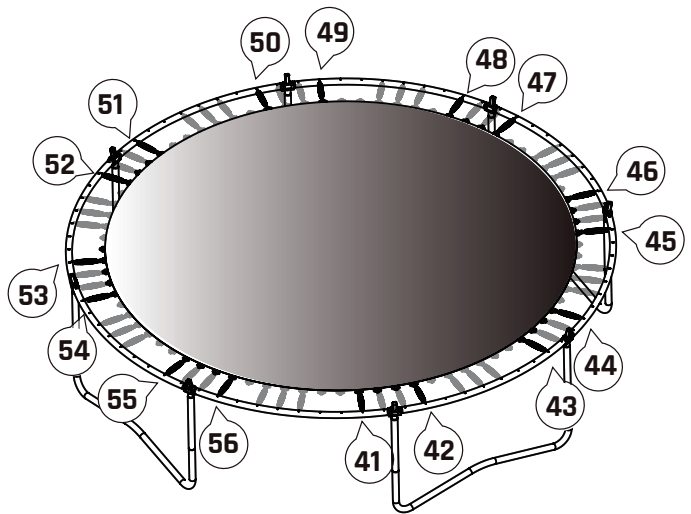

Trampoline

EXIT Allure ø253/ø305/ø366/ø427

2

| | |
|-------|------|
| 8.3ft | 10ft |
| 6 | 6 |

| | |
|------|------|
| 12ft | 14ft |
| 8 | 8 |

3

| | | | |
|-------|------|------|------|
| 8.3ft | 10ft | 12ft | 14ft |
| 6 | 6 | 8 | 8 |

4

| Part.Nr. | 8.3ft | 10ft | 12ft | 14ft |
|----------|-------|------|------|------|
| 3 | 4 | 4 | 8 | 8 |

8.3ft/10ft

12ft/14ft

Trampoline

EXIT Allure ø253/ø305/ø366/ø427

5

8.3ft/10ft

| Part.Nr. | 8.3ft | 10ft | 12ft | 14ft |
|----------|-------|------|------|------|
| 3 | 8 | 8 | 8 | 8 |

12ft/14ft

6

8.3ft/10ft

| Part.Nr. | 8.3ft | 10ft | 12ft | 14ft |
|----------|-------|------|------|------|
| 3 | 18 | 18 | 24 | 24 |

12ft/14ft

7

8.3ft/10ft

| Part.Nr. | 8.3ft | 10ft | 12ft | 14ft |
|----------|-------|------|------|------|
| 3 | 12 | 12 | 16 | 16 |

8

8.3ft/10ft

| Part.Nr. | 8.3ft | 10ft | 12ft | 14ft |
|----------|-------|------|------|------|
| 3 | 12 | 24 | 24 | 40 |