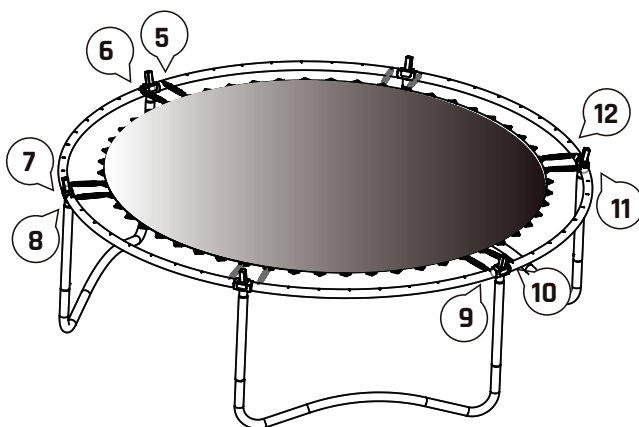

Trampoline

EXIT Allure ø253/ø305/ø366/ø427

2

| | |
|-------|------|
| 8.3ft | 10ft |
| 6 | 6 |

| | |
|------|------|
| 12ft | 14ft |
| 8 | 8 |

3

| | | | |
|-------|------|------|------|
| 8.3ft | 10ft | 12ft | 14ft |
| 6 | 6 | 8 | 8 |

4

| Part.Nr. | 8.3ft | 10ft | 12ft | 14ft |
|----------|-------|------|------|------|
| 3 | 4 | 4 | 8 | 8 |

8.3ft/10ft

12ft/14ft

Trampoline

EXIT Allure ø253/ø305/ø366/ø427

5

8.3ft/10ft

| Part.Nr. | 8.3ft | 10ft | 12ft | 14ft |
|----------|-------|------|------|------|
| 3 | 8 | 8 | 8 | 8 |

12ft/14ft

6

8.3ft/10ft

| Part.Nr. | 8.3ft | 10ft | 12ft | 14ft |
|----------|-------|------|------|------|
| 3 | 18 | 18 | 24 | 24 |