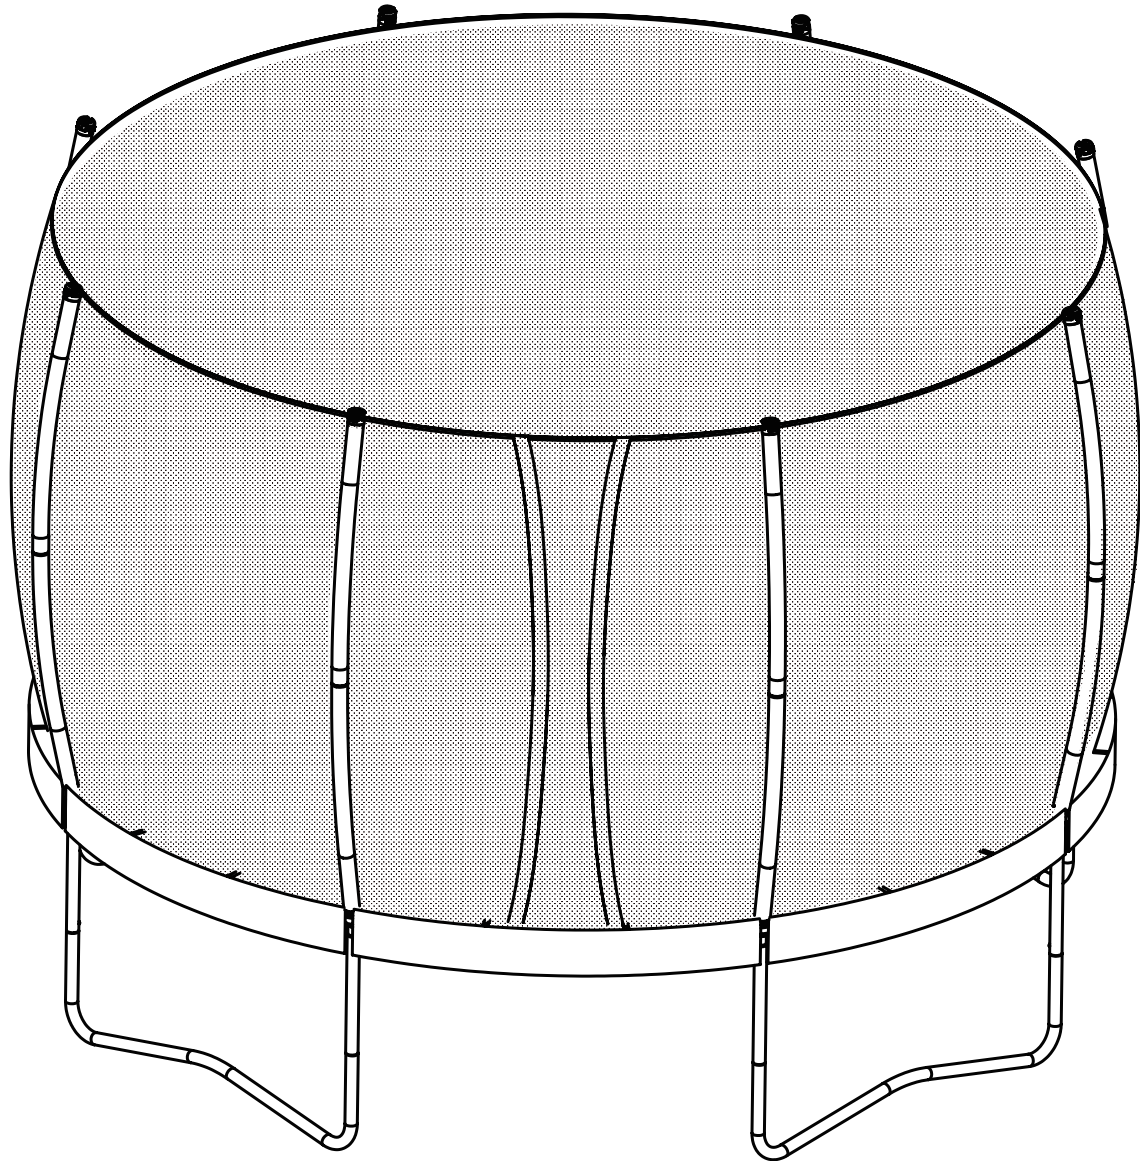

$\varnothing 253$ MAX 80kg
 $\varnothing 305$ MAX 100kg
 $\varnothing 366$ MAX 130kg
 $\varnothing 427$ MAX 130kg

WARNING
CHOKING HAZARD
small parts
Adult assembly required
retain for future reference