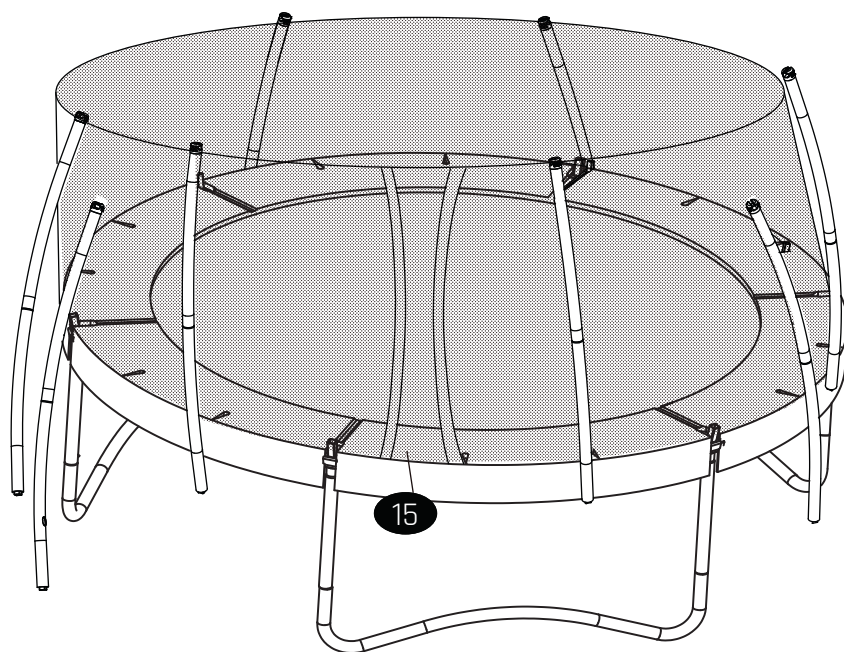

11

| | | | |
|-------|------|------|------|
| 8.3ft | 10ft | 12ft | 14ft |
| 6 | 6 | 8 | 8 |

12

| | | | |
|-------|------|------|------|
| 8.3ft | 10ft | 12ft | 14ft |
| 6 | 6 | 8 | 8 |

Trampoline

EXIT Allure ø253/ø305/ø366/ø427

13

| Part.Nr. | 8.3ft | 10ft | 12ft | 14ft |
|----------|-------|------|------|------|
| 13 | 8 | 10 | 12 | 14 |

14

15

16

Trampoline

EXIT Allure ø253/ø305/ø366/ø427

17

| | | | |
|-------|------|------|------|
| 8.3ft | 10ft | 12ft | 14ft |
| 18 | 18 | 24 | 24 |

Trampoline

EXIT Allure ø253/ø305/ø366/ø427

Premium Safetynet

9

| | | |
|------|-------------|-----------|
| 8ft | B8002000399 | 6X |
| 10ft | B8002000399 | 6X |
| 12ft | B8002000399 | 8X |
| 14ft | B8002000399 | 8X |