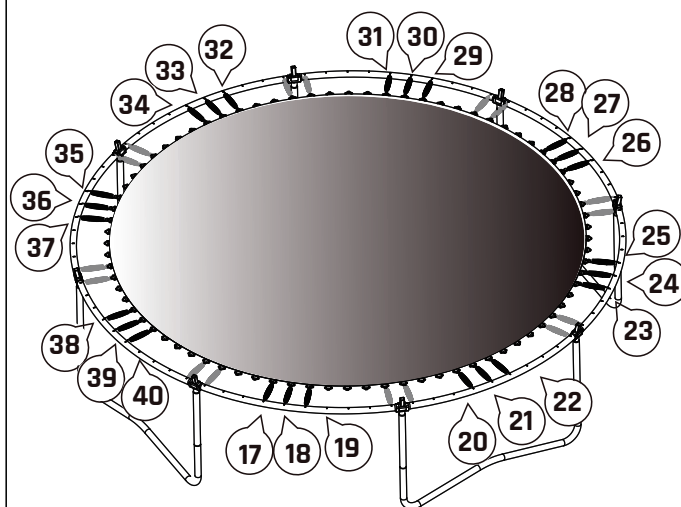

Trampoline

EXIT Allure ø253/ø305/ø366/ø427

2

| | |
|-------|------|
| 8.3ft | 10ft |
| 6 | 6 |

| | |
|------|------|
| 12ft | 14ft |
| 8 | 8 |

3

| | | | |
|-------|------|------|------|
| 8.3ft | 10ft | 12ft | 14ft |
| 6 | 6 | 8 | 8 |

4

| Part.Nr. | 8.3ft | 10ft | 12ft | 14ft |
|----------|-------|------|------|------|
| 3 | 4 | 4 | 8 | 8 |

8.3ft/10ft

12ft/14ft

Trampoline

EXIT Allure ø253/ø305/ø366/ø427

5

8.3ft/10ft

| Part.Nr. | 8.3ft | 10ft | 12ft | 14ft |
|----------|-------|------|------|------|
| 3 | 8 | 8 | 8 | 8 |

12ft/14ft

6

8.3ft/10ft

| Part.Nr. | 8.3ft | 10ft | 12ft | 14ft |
|----------|-------|------|------|------|
| 3 | 18 | 18 | 24 | 24 |

12ft/14ft

7

8.3ft/10ft

| Part.Nr. | 8.3ft | 10ft | 12ft | 14ft |
|----------|-------|------|------|------|
| 3 | 12 | 12 | 16 | 16 |

8

8.3ft/10ft

| Part.Nr. | 8.3ft | 10ft | 12ft | 14ft |
|----------|-------|------|------|------|
| 3 | 12 | 24 | 24 | 40 |