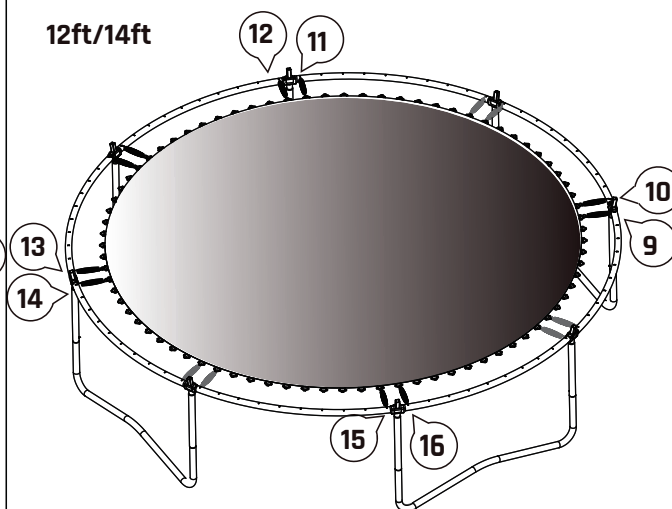

Trampoline

EXIT Allure ø253/ø305/ø366/ø427

2

| | |
|-------|------|
| 8.3ft | 10ft |
| 6 | 6 |

| | |
|------|------|
| 12ft | 14ft |
| 8 | 8 |

3

| | | | |
|-------|------|------|------|
| 8.3ft | 10ft | 12ft | 14ft |
| 6 | 6 | 8 | 8 |

4

| Part.Nr. | 8.3ft | 10ft | 12ft | 14ft |
|----------|-------|------|------|------|
| 3 | 4 | 4 | 8 | 8 |

8.3ft/10ft

12ft/14ft

Trampoline

EXIT Allure ø253/ø305/ø366/ø427

5

8.3ft/10ft

| Part.Nr. | 8.3ft | 10ft | 12ft | 14ft |
|----------|-------|------|------|------|
| 3 | 8 | 8 | 8 | 8 |

12ft/14ft

6

8.3ft/10ft

| Part.Nr. | 8.3ft | 10ft | 12ft | 14ft |
|----------|-------|------|------|------|
| 3 | 18 | 18 | 24 | 24 |