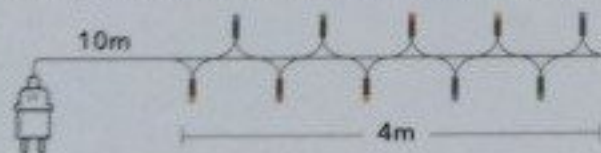

Gebrauchsanleitung: Das flexible Kabel dieses Beleuchtungssets kann nicht ausgetauscht werden, wenn das Kabel bei ungsset zu beseitigen. Die Kette nicht mit dem Stromnetz verbinden, so lange sie sich in der Verpackung befindet. Die Li getauscht werden. Dieses Beleuchtungsset hat 3 Einstellungen: 1. „ON“ = Dauerbetrieb, 2. „TIMER“ = automatisch 8 St. a Sie 3 Sekunden auf die Bedientaste am Transformator, um die Zeitschaltuhr für diese Leuchte zu aktivieren), 3. Drücken S Transformator ein, um das Licht zu dimmen (100% - 75% - 50% - 25% - OFF).

Operating Instructions: The external flexible cable or cord of this luminaire cannot be replaced; if the cord is damaged, royed. Do not connect the chain to the supply while it is in the packing. The lamps are not replaceable. This light set has; nuously switched on, 2. „TIMER“ for switching the light on/off automatically (8 hours on and 16 hours off, to enable the ti button on the transformer for 3 seconds), 3. To dim the lights press the control button on the transformer briefly (100% -

Transformator Transformator
Transformator Transformator
IP44

Input: 220-240V - 50-60 Hz.
Output: 3V $\Rightarrow$ 300mA - 0,9VA
CBD - P.O. BOX 16
1738 ZG - WAARLAND (NL)