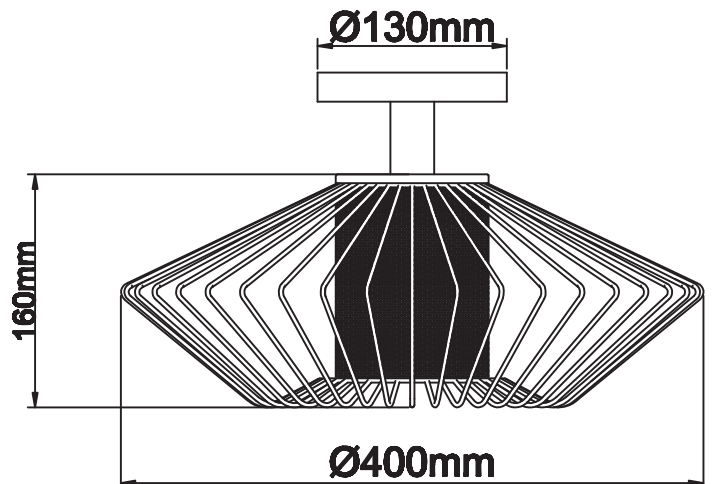

# INSTRUCTION MANUAL

Dobrado CL Gold Black  
102540

1

6

FittinQ B.V.  
Smaragdweg 52, 5527 LB Hapert, The Netherlands  
www.qazqa.nl

QAZQA