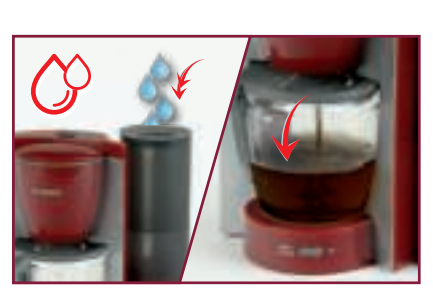

KLEIN TOYS
www.klein-toys.com

DE Frühstückssatz
FR Set petit-déjeuner
ES Set de desayuno
IT Set colazione
NL Ontbijt-set
PT Conjunto de cozinha
RU Набор кухонных приборов
PL Zestaw kuchylnych narzędzi
EL Εξοπλισμός κουζίνας
HU Reggeliző készlet

BOSCH Large Breakfast Set
Replica toy with child-compatible functions

BOSCH Large Breakfast Set
Replica toy with child-compatible functions

BOSCH Large Breakfast Set
Replica toy with child-compatible functions