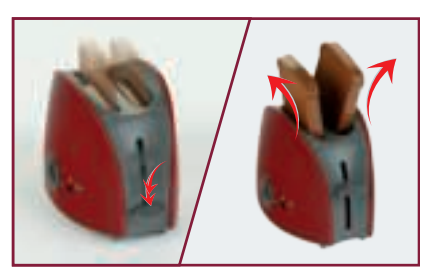

KLEIN TOYS
www.klein-toys.com

DE Frühstückssatz
FR Set petit-déjeuner
ES Set de desayuno
IT Set colazione
NL Ontbijt-set
PT Conjunto de cozinha
RU Набор кухонных приборов
PL Zestaw kuchylnych narzędzi
EL Εξοπλισμός κουζίνας
HU Reggeliző készlet

BOSCH Large Breakfast Set
Replica toy with child-compatible functions

BOSCH Large Breakfast Set
Replica toy with child-compatible functions

BOSCH Large Breakfast Set
Replica toy with child-compatible functions