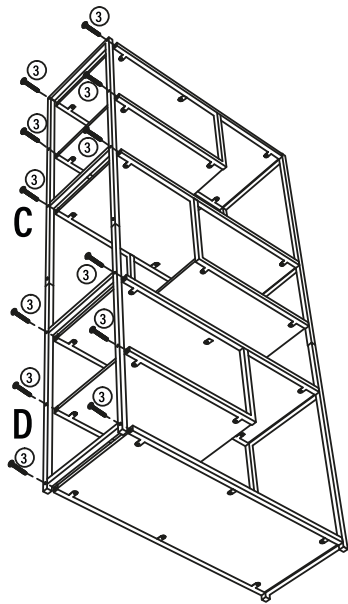

07

08

09

A	1x	B	1x
C	1x	D	1x
E	2x	F	3x
G	3x	H	3x
J	3x	k	3x
L	1x	M	3x
①	4x	②	38x
④	1x	⑤	2x
③	28x	⑥	2x