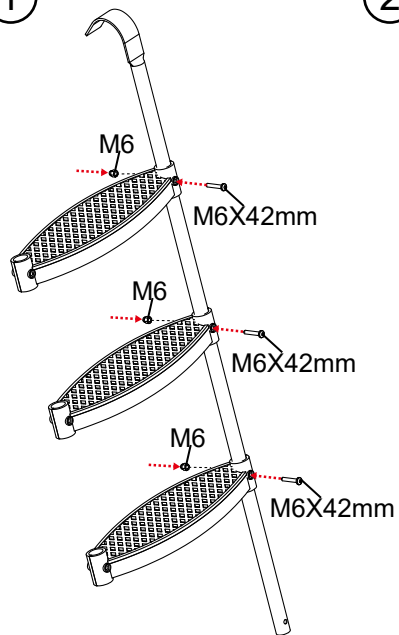

1

2

3

4

5

6

EXIT Toys
Edisonstraat 83
P.O. Box 369, 7000 AJ Doetinchem
The Netherlands
Tel. : +31 314 323 005
Email : info@exittoys.com

www.exittoys.com