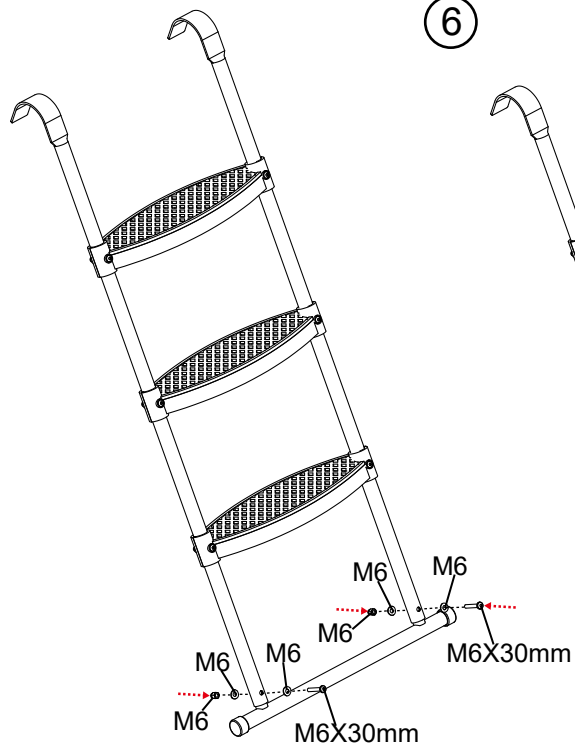

1

2

3

4

5

6

EXIT Toys
Edisonstraat 83
P.O. Box 369, 7000 AJ Doetinchem
The Netherlands
Tel. : +31 314 323 005
Email : info@exittoys.com

www.exittoys.com