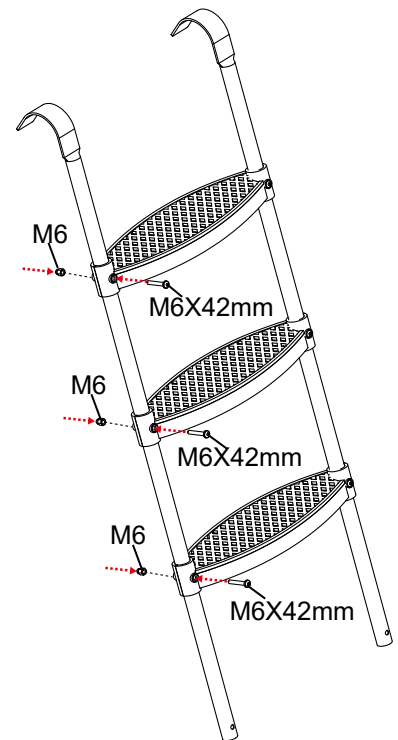

1

2

3

4

5

6

EXIT Toys
Edisonstraat 83
P.O. Box 369, 7000 AJ Doetinchem
The Netherlands
Tel. : +31 314 323 005
Email : info@exittoys.com

www.exittoys.com