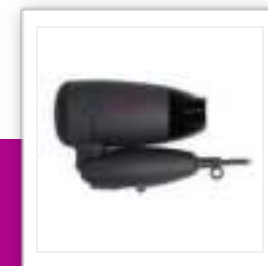

HD-2359

Reis haardroger

Inklapbaar handvat - 120-230V

Deze compacte haardroger kan over de hele wereld gebruikt worden, dankzij het duo-voltage. Het handvat is inklapbaar, waardoor de föhn zelfs in de kleinste tas zal passen. Met de smalle blaasmond stijlt u uw haar zoals u dat thuis ook gewend bent.

Snelheidsinstellingen	2
Concentrator	Ja
Inklapbaar handvat	Ja
Bergingshaakje	Ja
Flexibel snoer	Ja
Rubberen afwerking	Ja
Oververhittingsbeveiliging	Ja
Snoerlengte	1,7 m
Voltage	120-230 V
Vermogen	1200 W