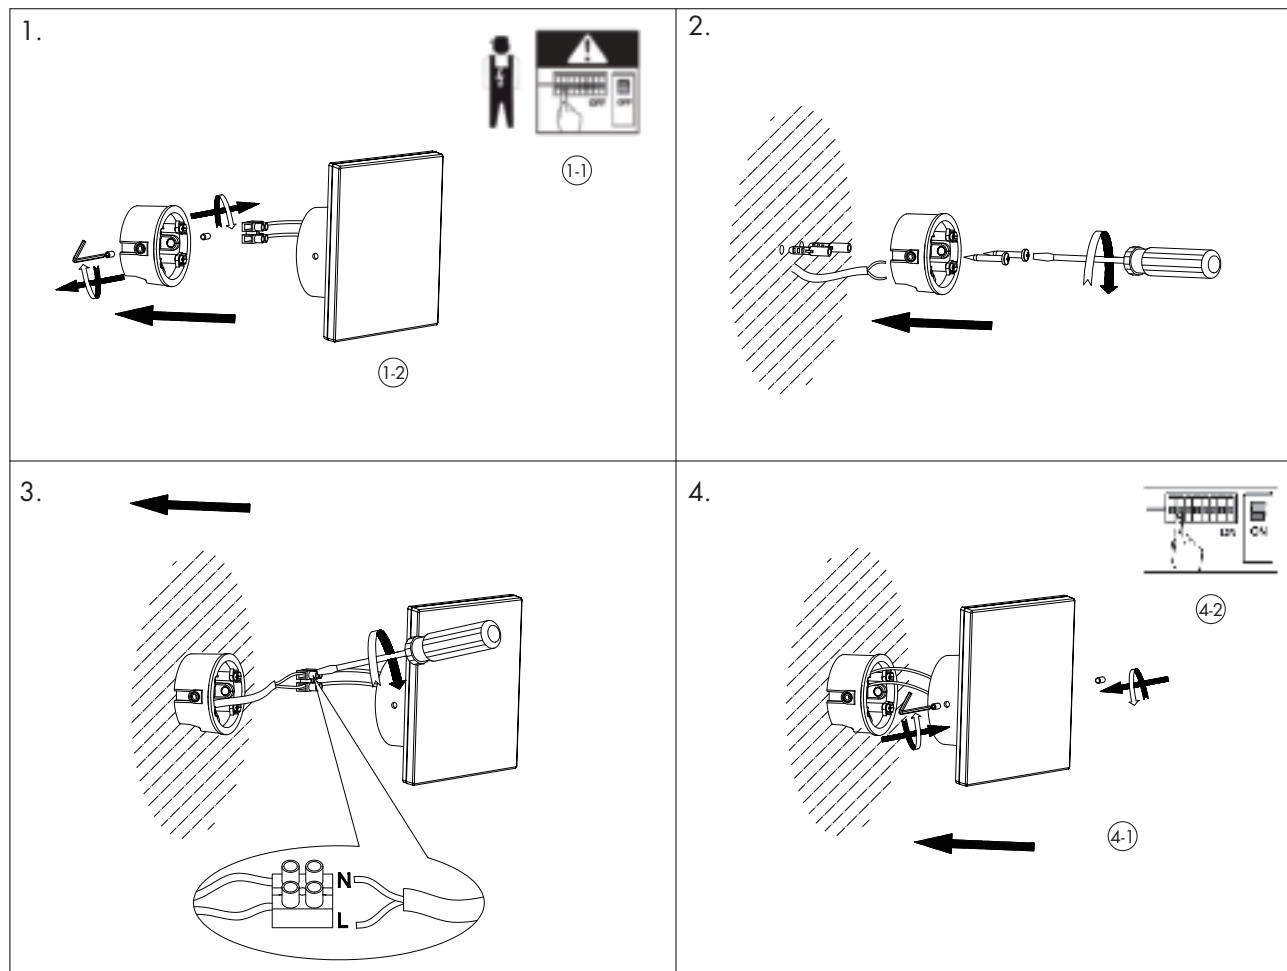

INSTRUCTION MANUAL

Skyf WL Dark Grey 15 Square
102953

Overall Size:

Wall Lamp
incl. LED QL7001134
970lm Module
550lm Lamp
7.4W Module
9W Lamp
220-240V~50Hz
2700K
CRI > 80
25000 h
10000 ON/OFF

FittinQ B.V.

Smaragdweg 52, 5527 LB Hapert, The Netherlands
www.qazqa.nl

QAZQA

102953

7.4W LED

incl. LED Board: QL7001134

220-240V~50Hz

<p>(DE) Dieses Produkt enthält eine Lichtquelle der Energieeffizienzklasse E (EN) This product contains a light source of energy efficiency class E (FR) Ce produit comprend une source de lumière de classe d'efficacité énergétique E (NL) Dit product bevat een lichtbron van energie-efficiëntieklasse E (PL) Produkt ten zawiera źródło światła o klasie efektywności energetycznej E (NO) Dette produktet inneholder en lyskilde i energieeffektivitetsklasse E (DK) Dette produkt indeholder en lyskilde af energieeffektklasse E (SE) Denna produkt innehåller en ljuskälla i energieffektivitetsklass E (FI) Tämä tuote sisältää energiatehokkuusluokan E valonlähteen (IT) Questo prodotto contiene una sorgente luminosa della classe di efficienza energetica E (ES) Este producto contiene una fuente de luz de la clase de eficiencia energética E (CZ) Tento výrobek obsahuje světelný zdroj třídy energetické účinnosti E (PT) Este produto contém uma fonte de luz da classe de eficiência energética E (GR) Αυτό το προϊόν περιέχει μια φωτεινή πηγή ενεργειακής απόδοσης κλάσης E (SK) Tento výrobok obsahuje zdroj svetla triedy energetickej efektivity E</p>	QR	EAN
		871888113611