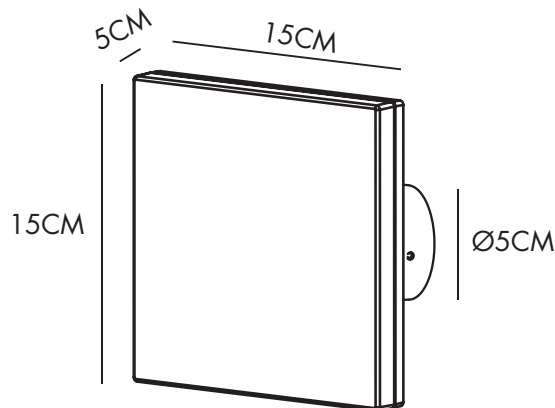

INSTRUCTION MANUAL

Skyf WL Dark Grey 15 Square
102953

Overall Size:

Wall Lamp
incl. LED QL7001134
970lm Module
550lm Lamp
7.4W Module
9W Lamp
220-240V~50Hz
2700K
CRI > 80
25000 h
10000 ON/OFF

FittinQ B.V.

Smaragdweg 52, 5527 LB Hapert, The Netherlands
www.qazqa.nl

QAZQA

102953

7.4W LED

incl. LED Board: QL7001134

220-240V~50Hz

<p>(DE) Dieses Produkt enthält eine Lichtquelle der Energieeffizienzklasse E (EN) This product contains a light source of energy efficiency class E (FR) Ce produit comprend une source de lumière de classe d'efficacité énergétique E (NL) Dit product bevat een lichtbron van energie-efficiëntieklasse E (PL) Produkt ten zawiera źródło światła o klasie efektywności energetycznej E (NO) Dette produktet inneholder en lyskilde i energieeffektivitetsklasse E (DK) Dette produkt indeholder en lyskilde af energieeffektklasse E (SE) Denna produkt innehåller en ljuskälla i energieffektivitetsklass E (FI) Tämä tuote sisältää energiatehokkuusluokan E valonlähteen (IT) Questo prodotto contiene una sorgente luminosa della classe di efficienza energetica E (ES) Este producto contiene una fuente de luz de la clase de eficiencia energética E (CZ) Tento výrobek obsahuje světelný zdroj třídy energetické účinnosti E (PT) Este produto contém uma fonte de luz da classe de eficiência energética E (GR) Αυτό το προϊόν περιέχει μια φωτεινή πηγή ενεργειακής απόδοσης κλάσης E (SK) Tento výrobok obsahuje zdroj svetla triedy energetickej efektivity E</p>	QR	EAN
		871888113611