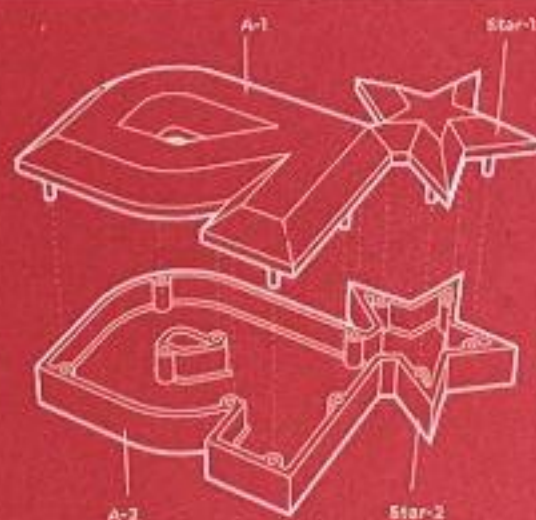

 Power > 9000

MODEL: A10G01

astro

S/N: 1839HR284369

A10

939-001708

650-031717 002

uttore. **ESP:** Auriculares con micrófono
10-headset, kabel van 1,2 m met
h kabel för chattning 0,6 m. 2 års
0-headset, 1,2 m ledning med innebygde
makkuuden säätö, 0,6 m:n Nintendo
cabo de chat do Nintendo Switch com
m, καλώδιο συνομιλιών για το Nintendo
ости, кабель длиной 0,6 м для
głośności o długości 1,2 m, kabel do
etékre szerelt kezelővel, 0,6 méteres
m, kabel pro chat konzole Nintendo
1,2 m, kábel k chat konzole Nintendo
oet kablosu. 2 yıl üretici garantisi.
arancija proizvođača. **SLV:** Slušalke
ušalice A10, 1,2 m kabela za
довжиною 1,2 м із вбудованим
A10, 1,2 м вграден кабел за контрол
lui de 1,2 m, cablu de chat pentru
m Nintendo Switchi vestluskaabel.
žotāja divu gadu garantija. **LTH:** A10